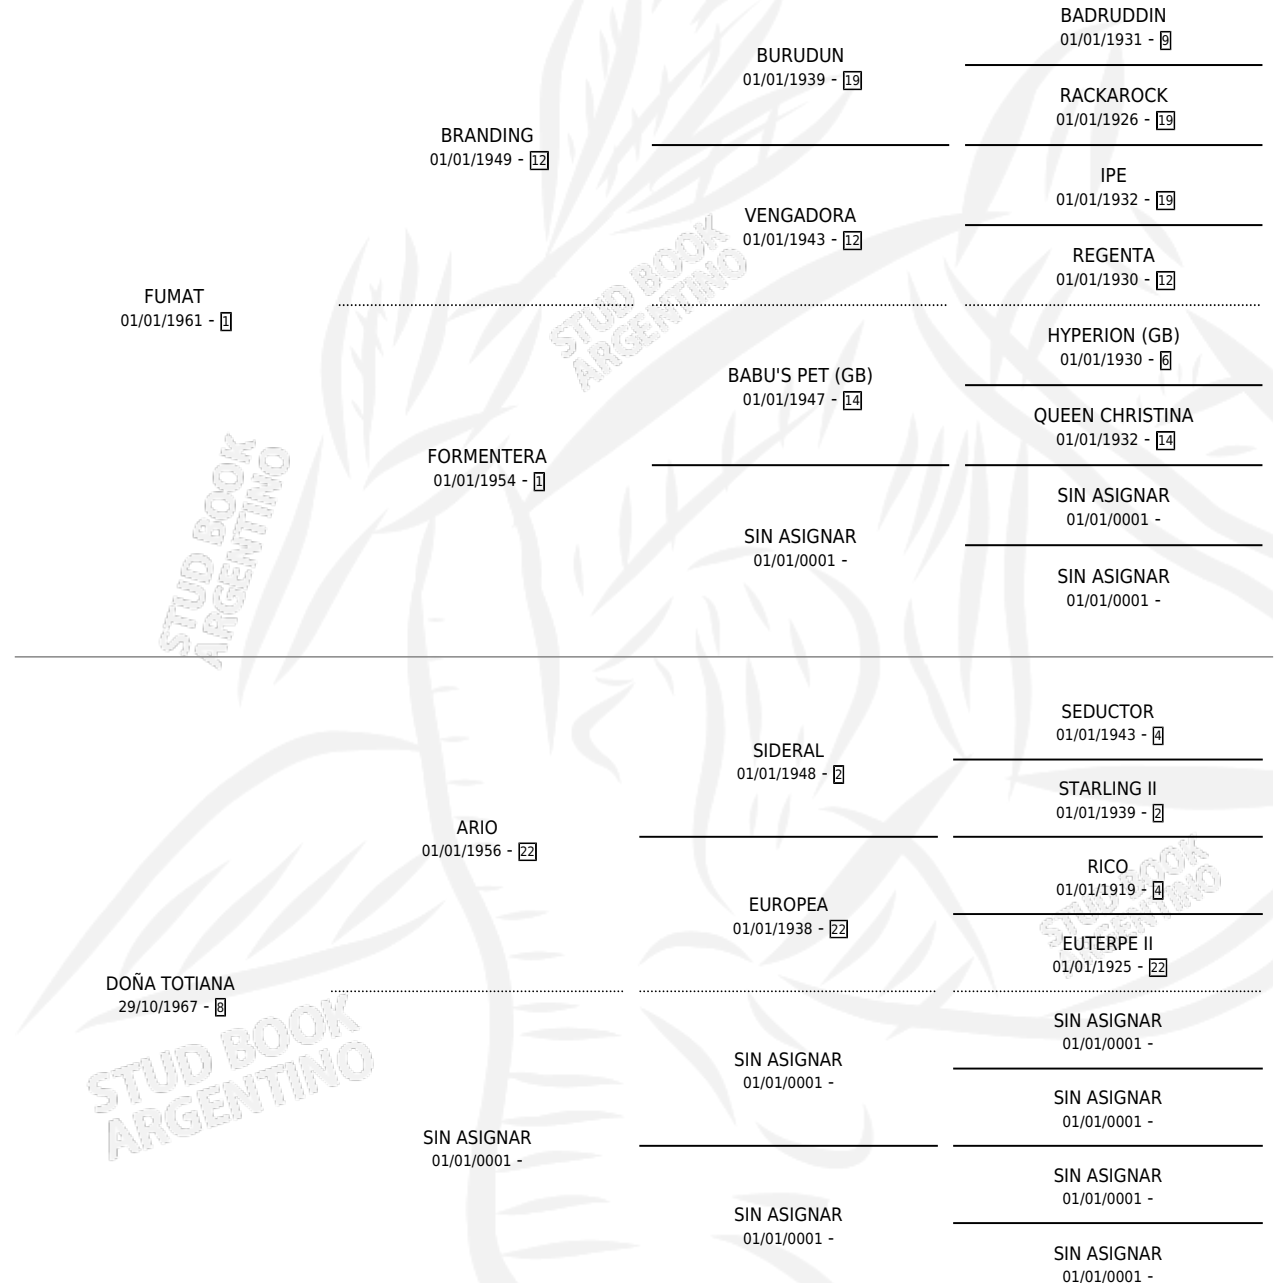

# NENA DE MAMA

por FUMAT y DOÑA TOTIANA por ARIO

Argentina · Hembra · Zaino · SP · 11/09/1974  
Familia 8 · Volumen 28

## ESTADO

TIPIFICACIÓN SANGUÍNEA	X
TIPIFICACIÓN POR ADN	X
PASAPORTE	X
IDENTIFICACIÓN POR MICROCHIP	X
REPRODUCTOR	X

**Lugar de nacimiento:** Campo particular

**Criador:** Sin dato

## PEDIGREE