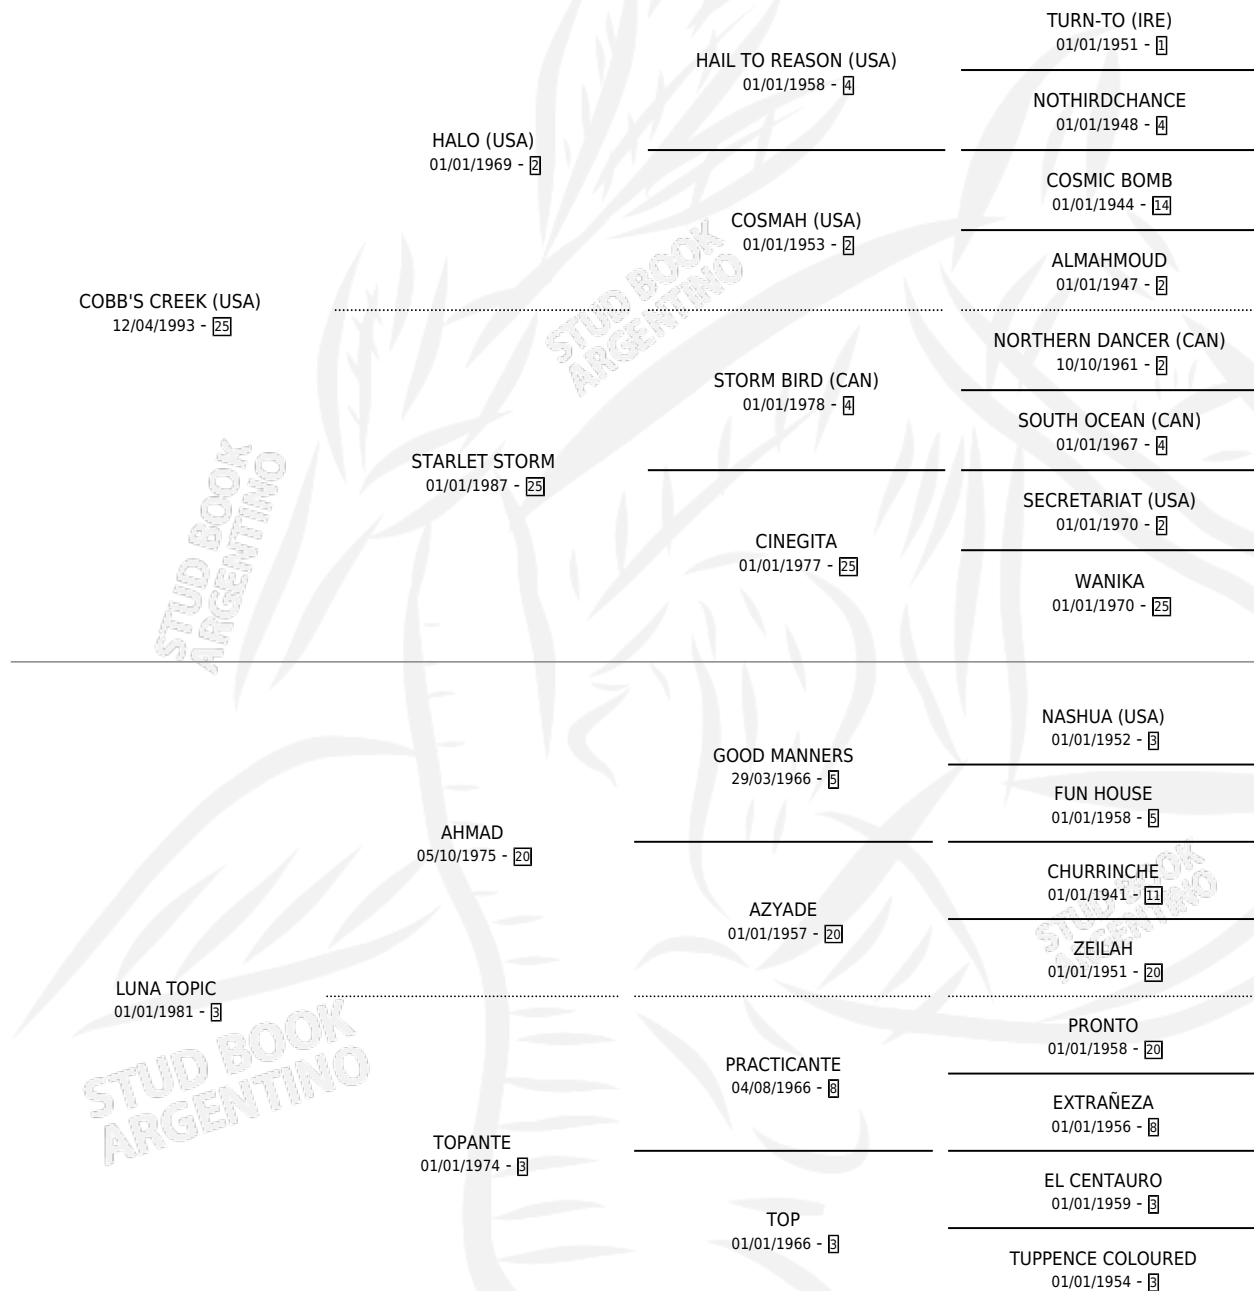

INDIO TOPIC

por COBB'S CREEK (USA) y LUNA TOPIC por AHMAD

Argentina · Macho · Zaino Colorado · SP · 04/10/2001
Familia 3-h · Volumen 37

ESTADO

TIPIFICACIÓN SANGUÍNEA	✓
TIPIFICACIÓN POR ADN	X
PASAPORTE	X
IDENTIFICACIÓN POR MICROCHIP	X
REPRODUCTOR	X

Lugar de nacimiento: La Madrugada

Criador: La Madrugada

PEDIGREE

CAMPAÑA

Solo carreras oficiales de Argentina

POR EDAD

EDAD	CC	1°	2°	3°	4°	5°	NP	CLC	CLG	CLCG1	CLGG1	IMPORTE	GANANCIA / CC
2 AÑOS	1	0	0	0	0	0	1	0	0	0	0	\$0	\$0
3 AÑOS	10	1	2	0	2	0	5	0	0	0	0	\$14,760	\$1,476
4 AÑOS	20	2	3	6	3	0	6	3	0	0	0	\$43,362	\$2,168
5 AÑOS	12	2	0	0	2	5	3	0	0	0	0	\$20,978	\$1,748
TOTALES	43	5	5	6	7	5	15	3	0	0	0	\$79,100	\$1,840
%		11.6%	11.6%	14.0%	16.3%	11.6%	34.9%	7.0%	0.0%	0.0%	0.0%		

Ganador de 5 carreras en San Isidro y La Plata - \$79,100, a los 3,4 y 5 años, incluso 2do Stormy Dark (C), 3ro Esp. la Maleva (C), 4to Riddle (H).

POR DISTANCIA

HIPODROMO	CC	1°	2°	3°	4°	5°	NP	CLC	CLG	CLCG1	CLGG1	IMPORTE
PALERMO	23	0	4	3	3	4	9	1	0	0	0	\$28,230
1200 MTS	8	0	2	1	1	3	1	0	0	0	0	\$12,400
1000 MTS	9	0	2	2	1	1	3	1	0	0	0	\$14,500
1600 MTS	2	0	0	0	0	0	2	0	0	0	0	\$0
1400 MTS	3	0	0	0	1	0	2	0	0	0	0	\$1,330
1800 MTS	1	0	0	0	0	0	1	0	0	0	0	\$0
LA PLATA	14	4	1	2	3	1	3	0	0	0	0	\$40,210
1100 MTS	5	0	0	0	3	1	1	0	0	0	0	\$2,634
1300 MTS	1	0	0	0	0	0	1	0	0	0	0	\$0
1200 MTS	5	4	0	1	0	0	0	0	0	0	0	\$33,988
1000 MTS	1	0	0	1	0	0	0	0	0	0	0	\$1,488
1400 MTS	2	0	1	0	0	0	1	0	0	0	0	\$2,100
SAN ISIDRO	6	1	0	1	1	0	3	0	0	0	0	\$10,660
1200 MTS	4	0	0	0	1	0	3	0	0	0	0	\$1,330
1000 MTS	1	0	0	1	0	0	0	0	0	0	0	\$1,830
1400 MTS	1	1	0	0	0	0	0	0	0	0	0	\$7,500