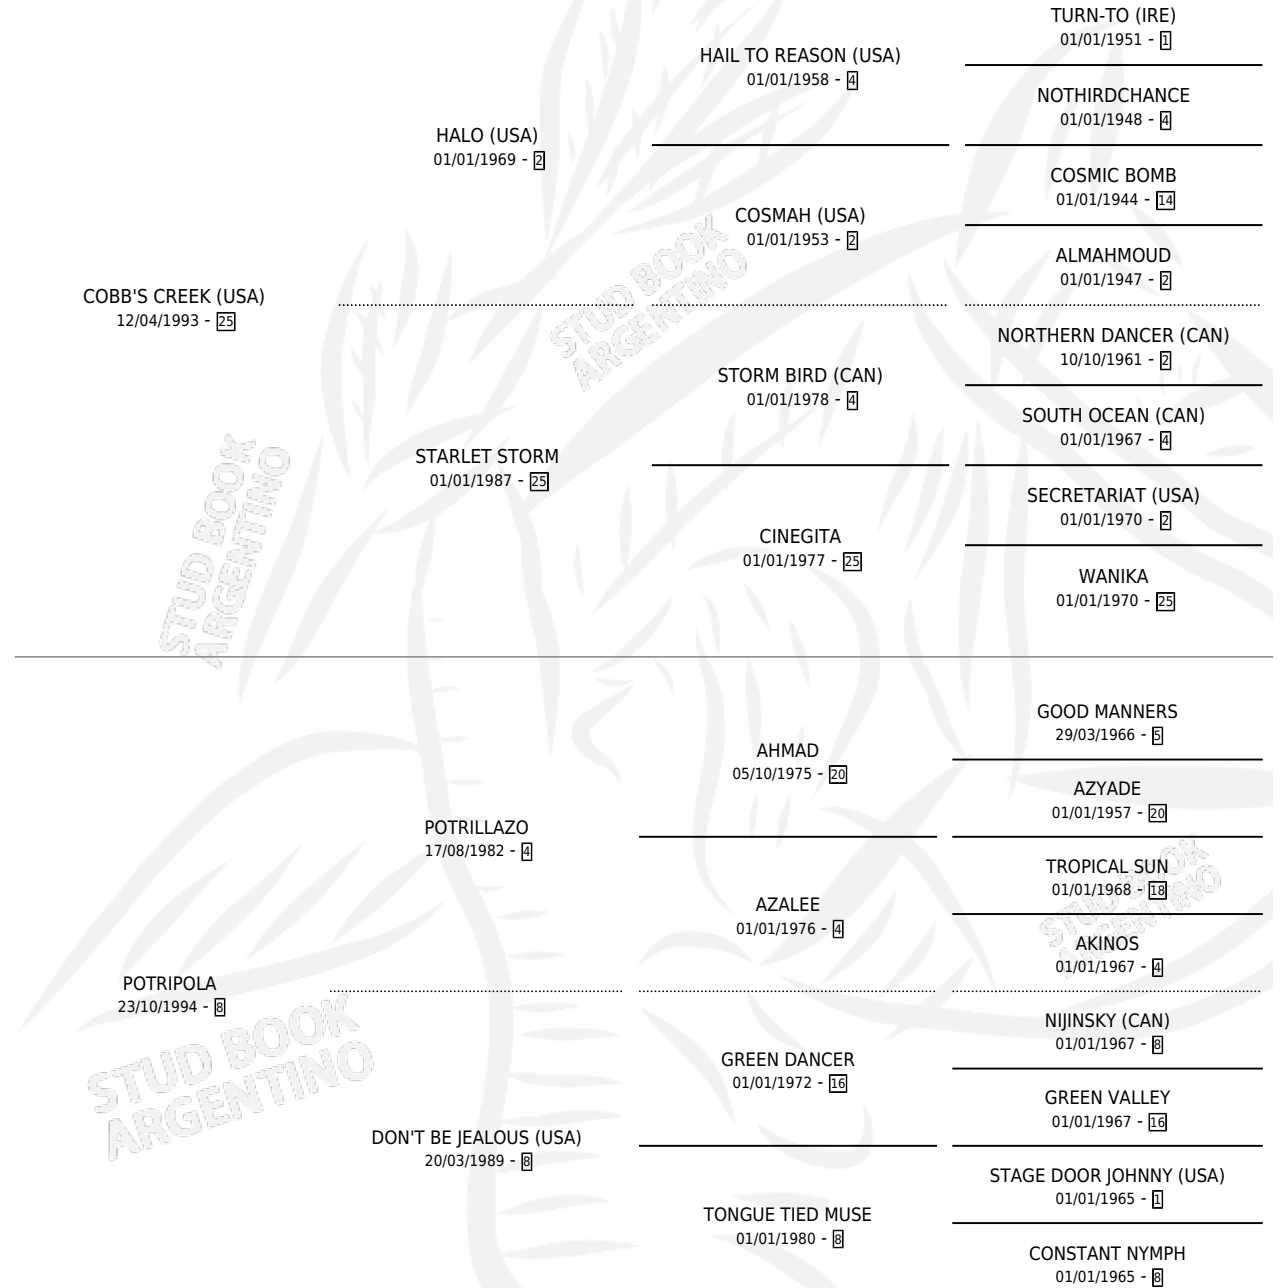

INDIO POLAR

por COBB'S CREEK (USA) y POTRIPOLA por POTRILLAZO

Argentina · Macho · Zaino · SP · 02/10/2001
Familia 8-c · Volumen 37

ESTADO

TIPIFICACIÓN SANGUÍNEA	✓
TIPIFICACIÓN POR ADN	X
PASAPORTE	X
IDENTIFICACIÓN POR MICROCHIP	X
REPRODUCTOR	X

Lugar de nacimiento: La Madrugada

Criador: La Madrugada

PEDIGREE

INDIO POLAR

Datos oficiales del Stud Book Argentino

Documento generado el 27/04/2026

studbook.org.ar