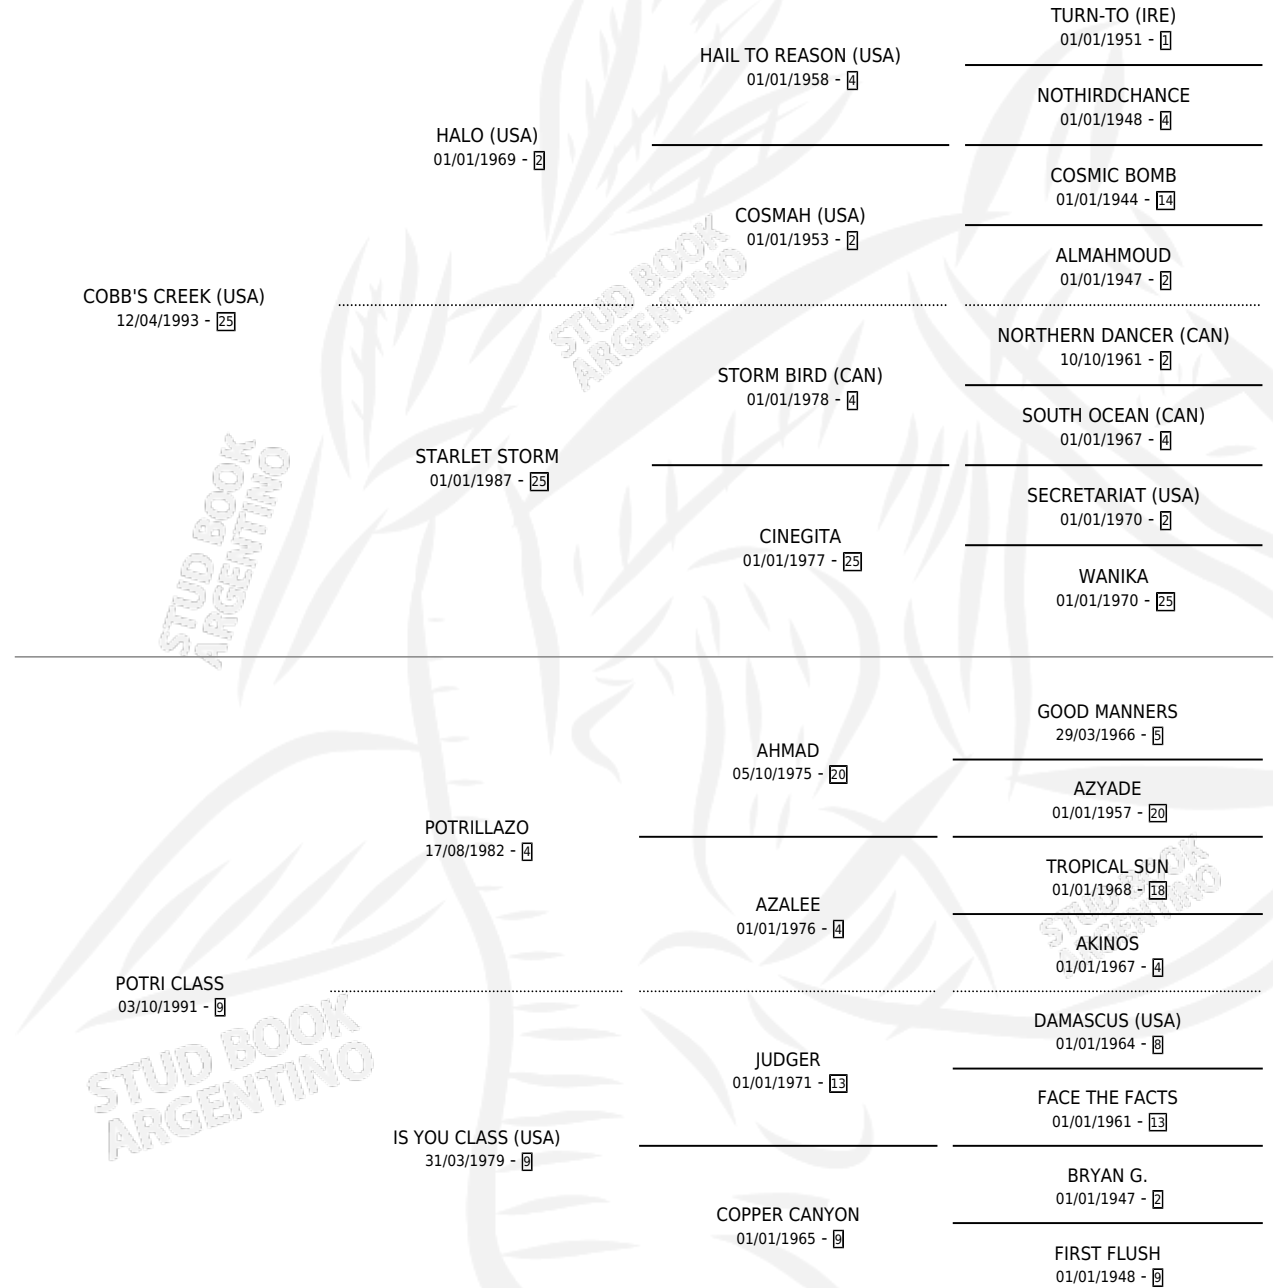

INDIA CLASS

por COBB'S CREEK (USA) y POTRI CLASS por
POTRILLAZO

Argentina · Hembra · Alazan · SP · 07/09/2001
Familia 9-b · Volumen 37

ESTADO

TIPIFICACIÓN SANGUÍNEA	✓
TIPIFICACIÓN POR ADN	X
PASAPORTE	X
IDENTIFICACIÓN POR MICROCHIP	X
REPRODUCTOR	X

Lugar de nacimiento: La Madrugada

Criador: La Madrugada

PEDIGREE

EXPORTACIÓN / IMPORTACIÓN

FECHA	MOVIMIENTO	PAÍS
20/10/2004	EXPORTADO	MEXICO

INDIA CLASS

Datos oficiales del Stud Book Argentino

Documento generado el 28/04/2026