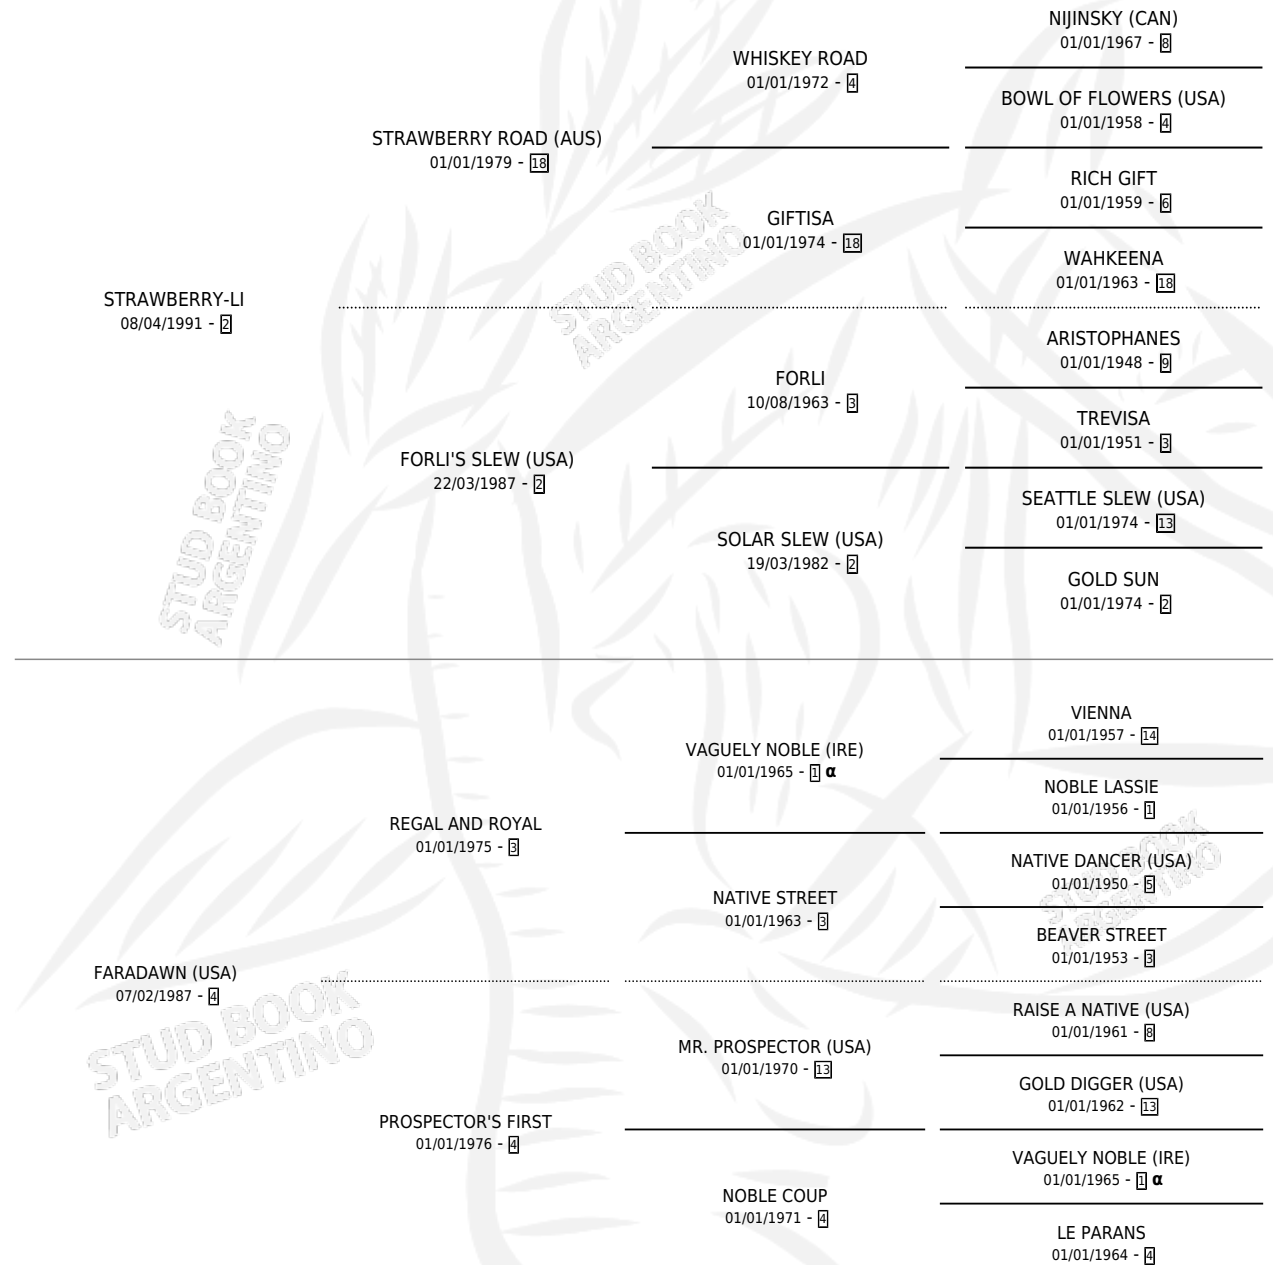

PROSPECTOR LI

por STRAWBERRY-LI y FARADAWN (USA) por REGAL AND ROYAL

Argentina · Macho · Zaino · SP · 30/10/2001
Familia 4-j · Volumen 37

ESTADO

TIPIFICACIÓN SANGUÍNEA	✓
TIPIFICACIÓN POR ADN	X
PASAPORTE	X
IDENTIFICACIÓN POR MICROCHIP	X
REPRODUCTOR	X

Lugar de nacimiento: La Madrugada

Criador: La Madrugada

PEDIGREE

INBREEDING : α

CAMPAÑA

Solo carreras oficiales de Argentina

POR EDAD

EDAD	CC	1°	2°	3°	4°	5°	NP	CLC	CLG	CLCG1	CLGG1	IMPORTE	GANANCIA / CC
3 AÑOS	1	0	0	0	0	0	1	0	0	0	0	\$0	\$0
TOTALES	1	0	0	0	0	0	1	0	0	0	0	\$0	\$0
%		0.0%	0.0%	0.0%	0.0%	0.0%	100%	0.0%	0.0%	0.0%	0.0%		