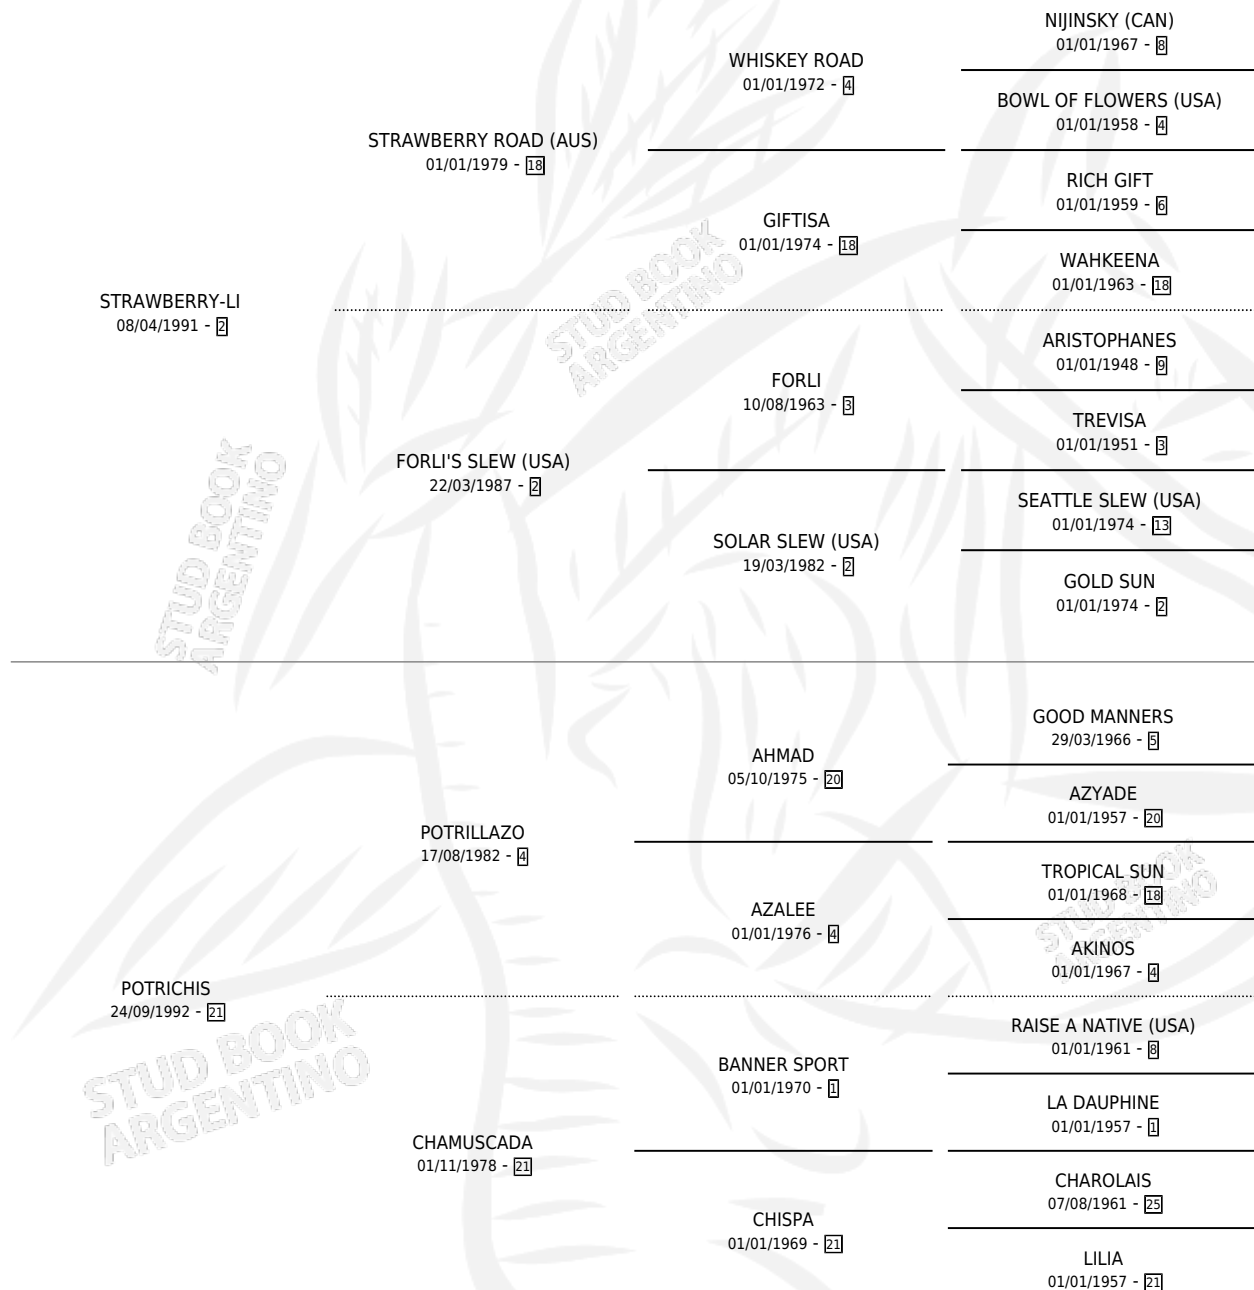

# BERRI CHIS

por STRAWBERRY-LI y POTRICHIS por POTRILLAZO

Argentina · Macho · Zaino · SP · 27/10/2001  
Familia 21 · Volumen 37

## ESTADO

TIPIFICACIÓN SANGUÍNEA	✓
TIPIFICACIÓN POR ADN	✓
PASAPORTE	X
IDENTIFICACIÓN POR MICROCHIP	X
REPRODUCTOR	X

**Lugar de nacimiento:** La Madrugada

**Criador:** La Madrugada

## PEDIGREE

**EXPORTACIÓN / IMPORTACIÓN**

FECHA	MOVIMIENTO	PAÍS
21/09/2006	EXPORTADO	SUECIA

~

**CAMPAÑA**

Solo carreras oficiales de Argentina

**Ganador de 4 carreras** en San Isidro, Palermo y La Plata - \$49,639, a los 3 y 4 años.

POR DISTANCIA

HIPODROMO	CC	1°	2°	3°	4°	5°	NP	CLC	CLG	CLCG1	CLGG1	IMPORTE
<b>LA PLATA</b>	8	2	1	1	1	0	3	0	0	0	0	\$24,354
1000 MTS	5	2	0	1	1	0	1	0	0	0	0	\$21,564
1200 MTS	2	0	1	0	0	0	1	0	0	0	0	\$2,790
1100 MTS	1	0	0	0	0	0	1	0	0	0	0	\$0
<b>PALERMO</b>	4	1	0	1	1	0	1	0	0	0	0	\$15,275
1000 MTS	4	1	0	1	1	0	1	0	0	0	0	\$15,275
<b>SAN ISIDRO</b>	2	1	0	0	1	0	0	0	0	0	0	\$10,010
1000 MTS	2	1	0	0	1	0	0	0	0	0	0	\$10,010