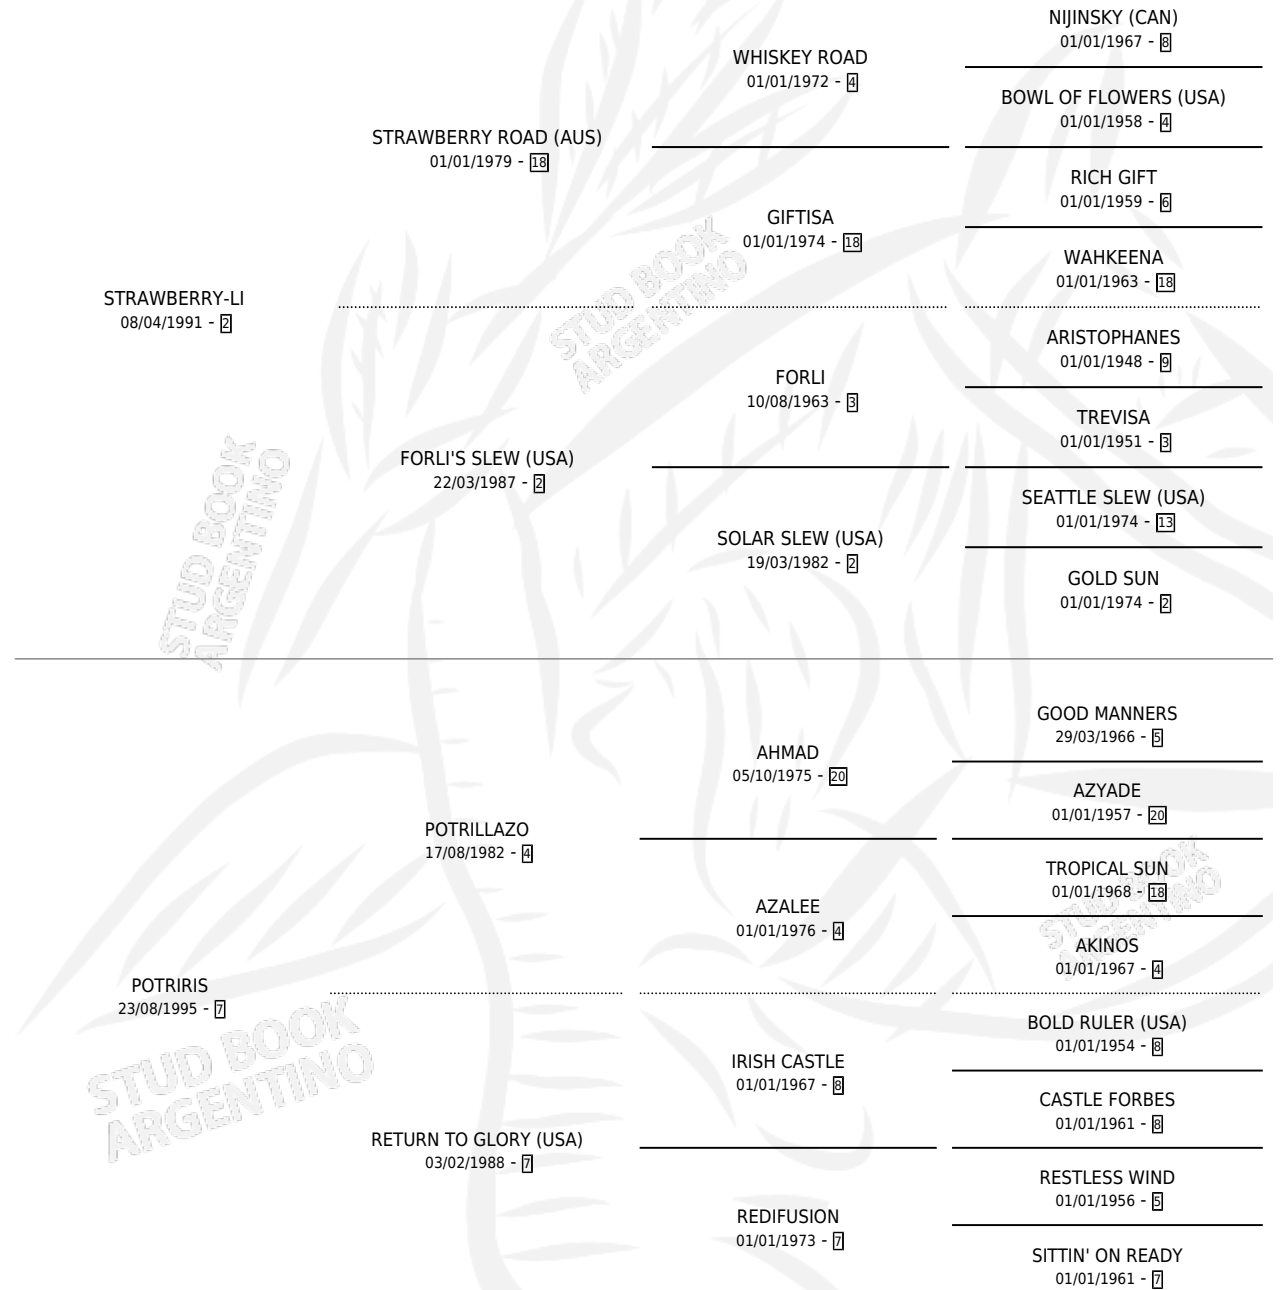

RIS LI

por STRAWBERRY-LI y POTRIRIS por POTRILLAZO

Argentina · Macho · Zaino Colorado · SP · 26/10/2001
Familia 7-e · Volumen 37

ESTADO

TIPIFICACIÓN SANGUÍNEA	✓
TIPIFICACIÓN POR ADN	X
PASAPORTE	X
IDENTIFICACIÓN POR MICROCHIP	X
REPRODUCTOR	X

Lugar de nacimiento: La Madrugada

Criador: La Madrugada

PEDIGREE