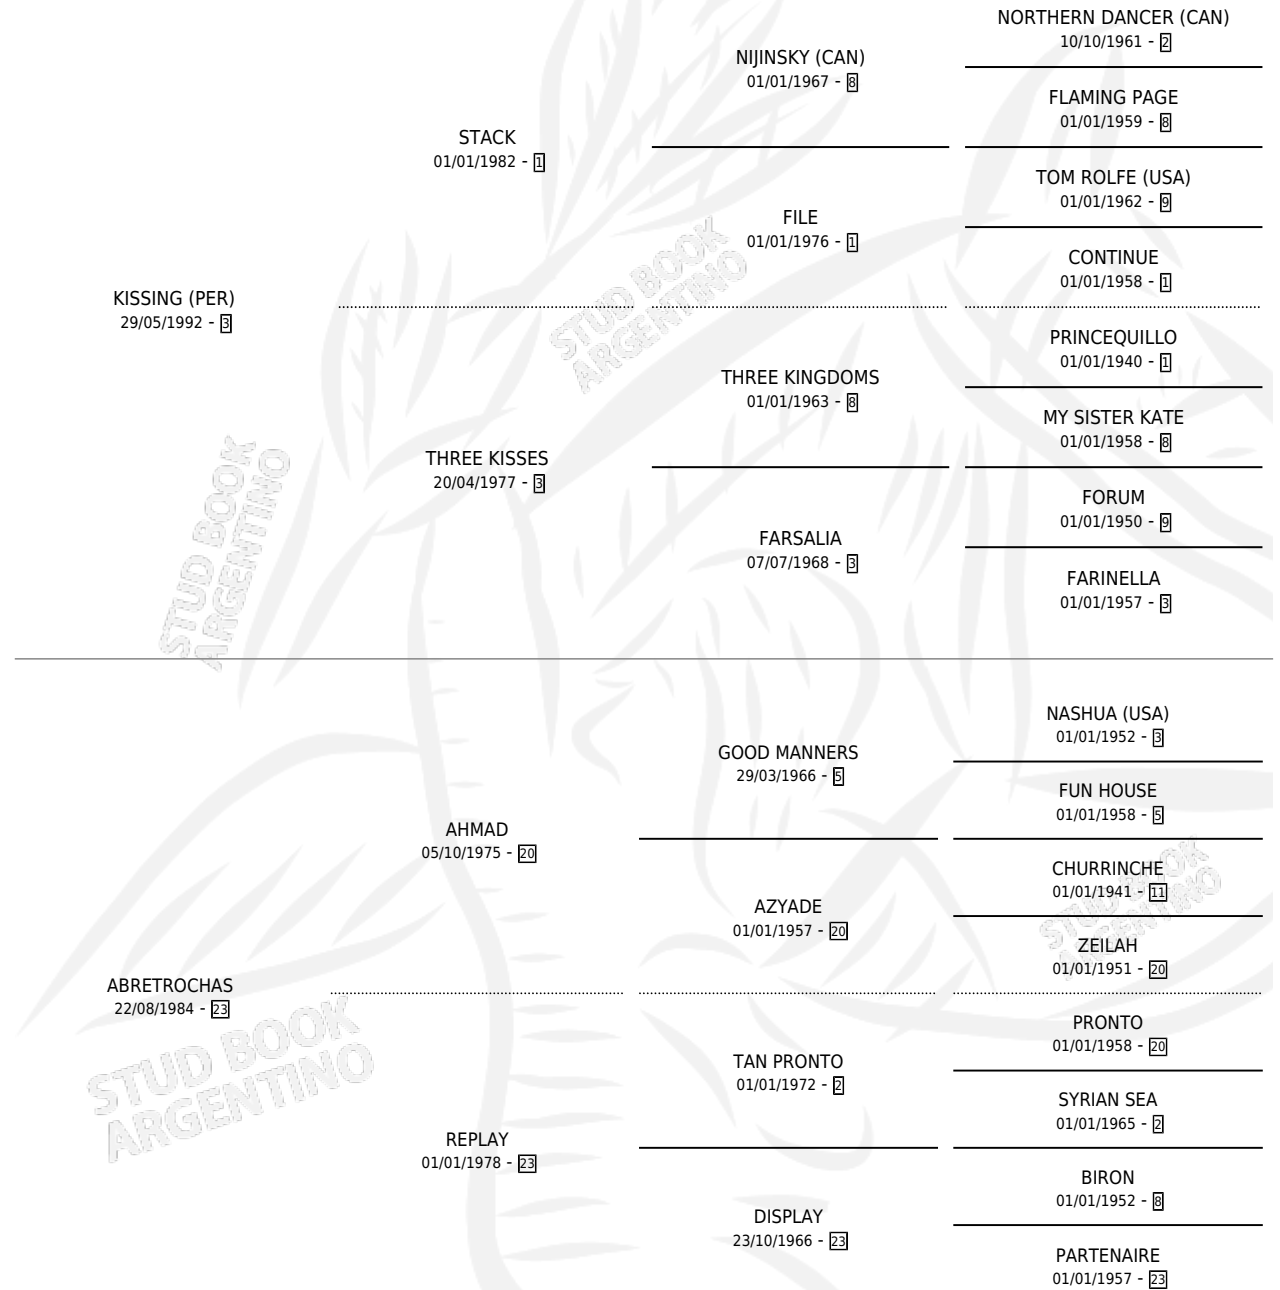

AREQUIPEÑA

por **KISSING (PER)** y **ABRETROCHAS** por **AHMAD**

Argentina · Hembra · Alazan Tostado · SP · 21/07/2002
Familia 23-a · Volumen 38

ESTADO

TIPIFICACIÓN SANGUÍNEA	✓
TIPIFICACIÓN POR ADN	X
PASAPORTE	X
IDENTIFICACIÓN POR MICROCHIP	X
REPRODUCTOR	✓

Lugar de nacimiento: Rancho Lujan

Criador: Rancho Lujan

PEDIGREE