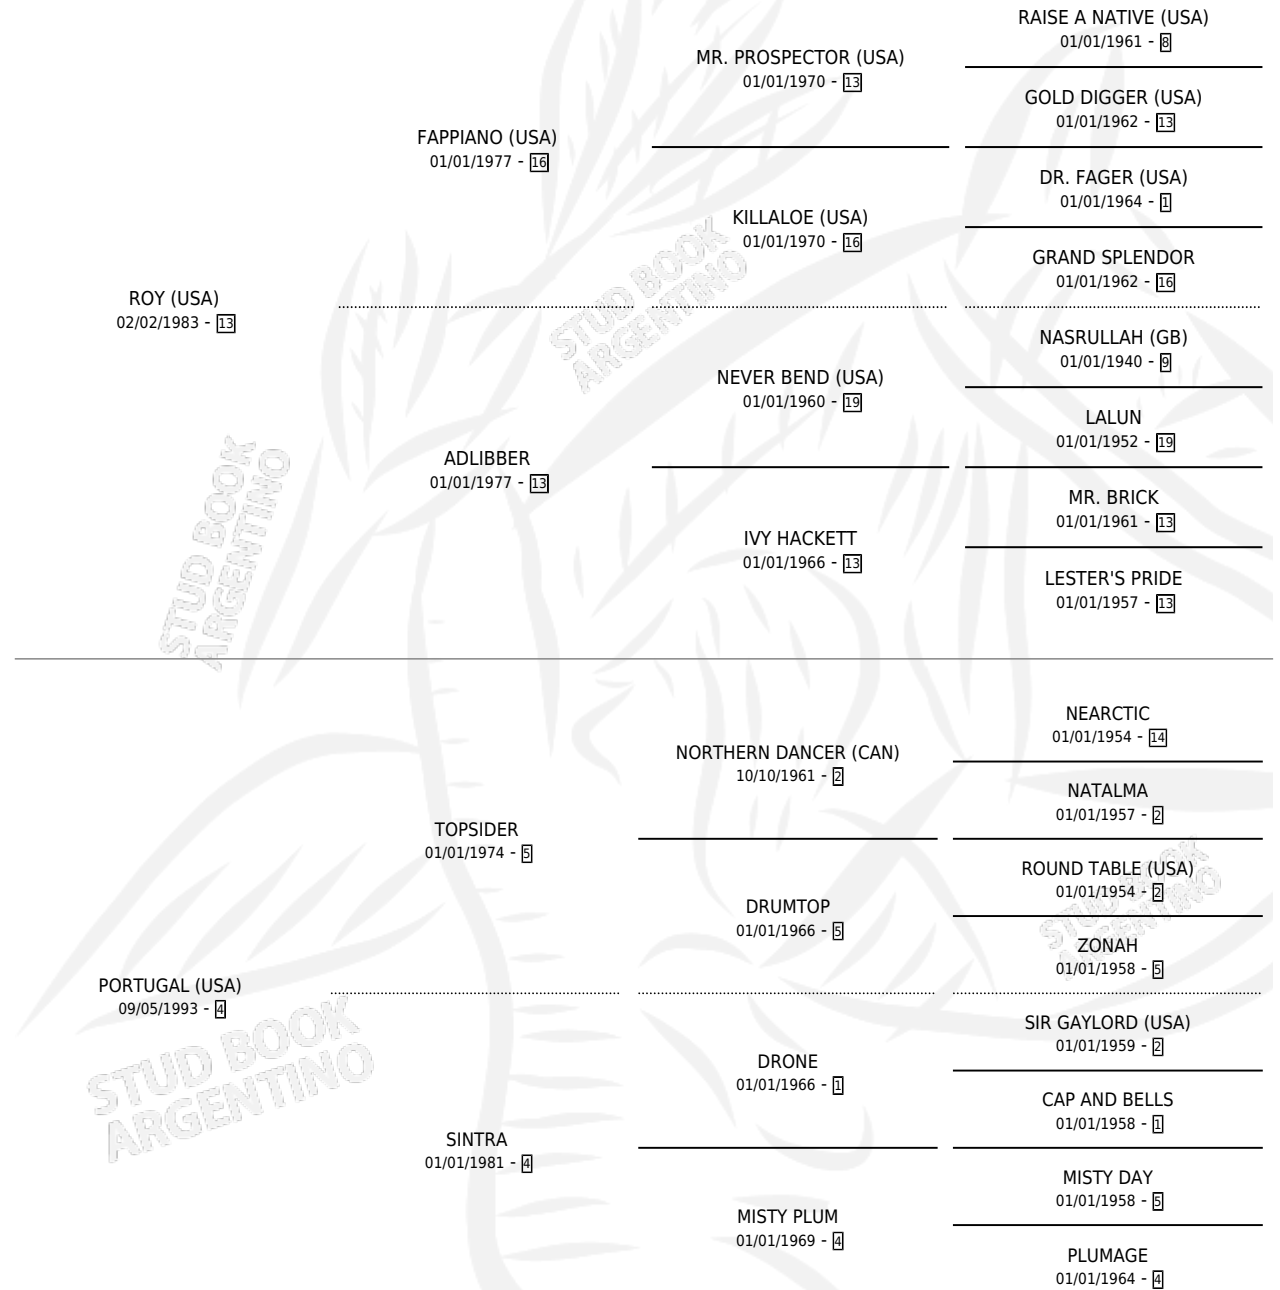

PERSEVERANCIA

por ROY (USA) y PORTUGAL (USA) por TOPSIDER

Argentina · Hembra · Zaino · SP · 09/08/2002
Familia 4-r · Volumen 38

ESTADO

TIPIFICACIÓN SANGUÍNEA	✓
TIPIFICACIÓN POR ADN	✓
PASAPORTE	X
IDENTIFICACIÓN POR MICROCHIP	X
REPRODUCTOR	✓

Lugar de nacimiento: Carampangue

Criador: Carampangue

PEDIGREE