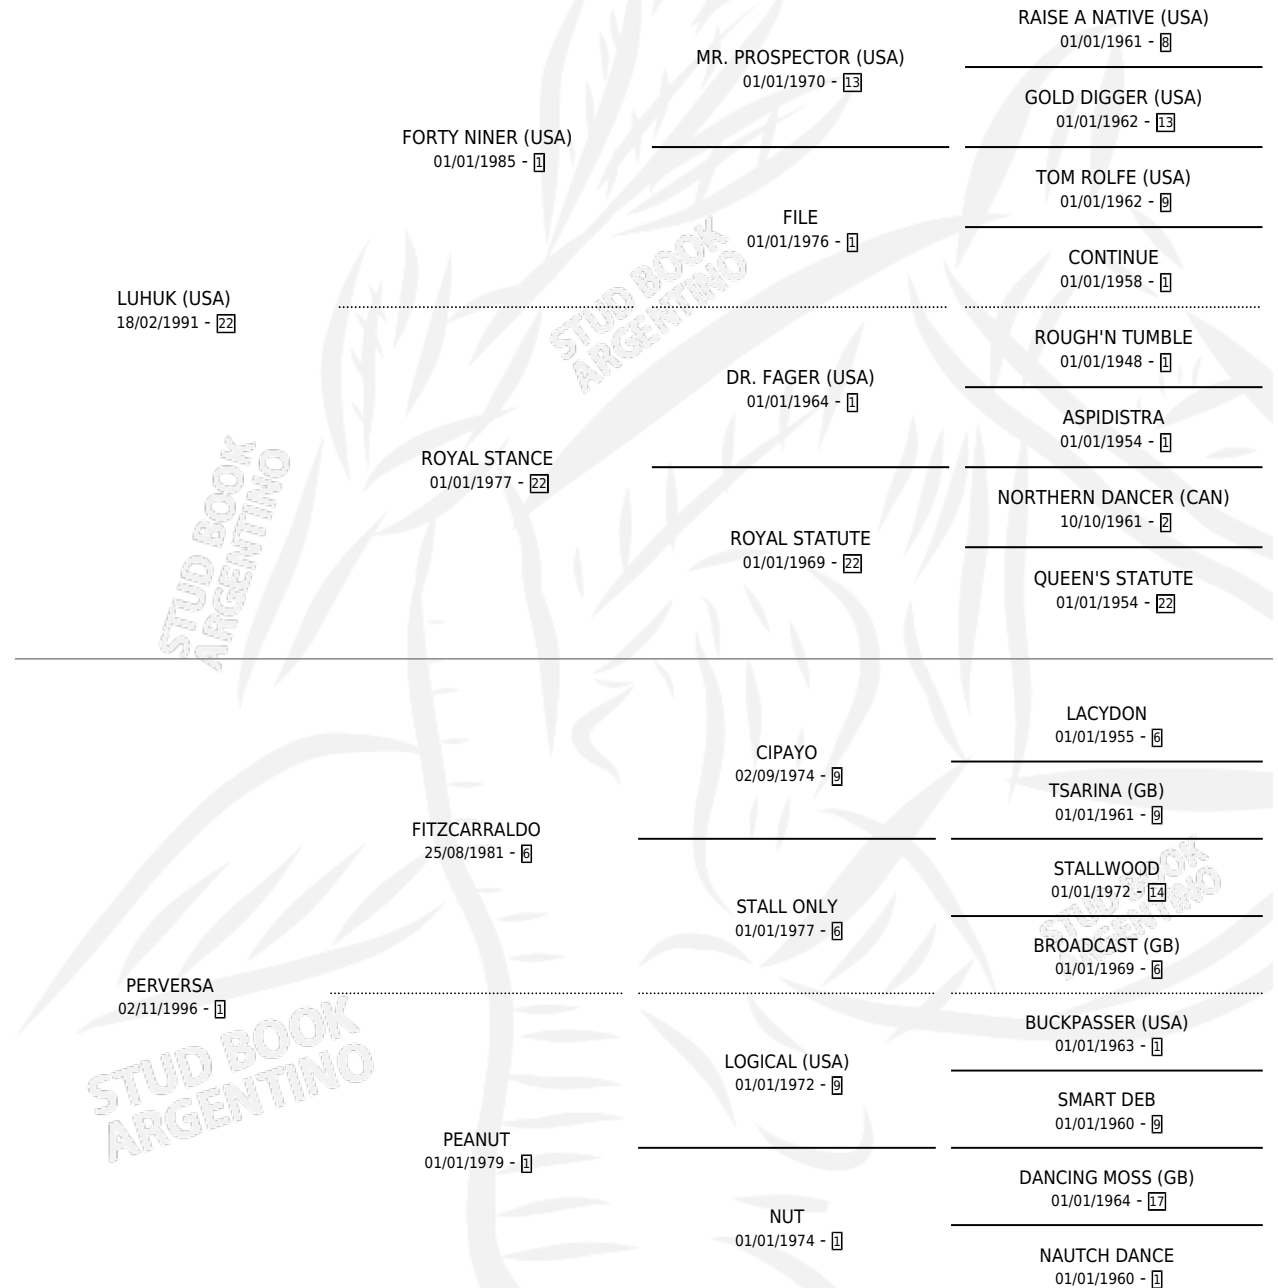

PERFIL REAL

por LUHUK (USA) y PERVERSA por FITZCARRALDO

Argentina · Macho · Zaino Doradillo · SP · 19/08/2002
Familia 1-m · Volumen 38

ESTADO

TIPIFICACIÓN SANGUÍNEA	✓
TIPIFICACIÓN POR ADN	X
PASAPORTE	X
IDENTIFICACIÓN POR MICROCHIP	X
REPRODUCTOR	X

Lugar de nacimiento: Carampangue

Criador: Bullines S.A.

PEDIGREE

EXPORTACIÓN / IMPORTACIÓN

FECHA	MOVIMIENTO	PAÍS
30/03/2005	EXPORTADO	SINGAPUR

PERFIL REAL

Datos oficiales del Stud Book Argentino

Documento generado el 04/05/2026