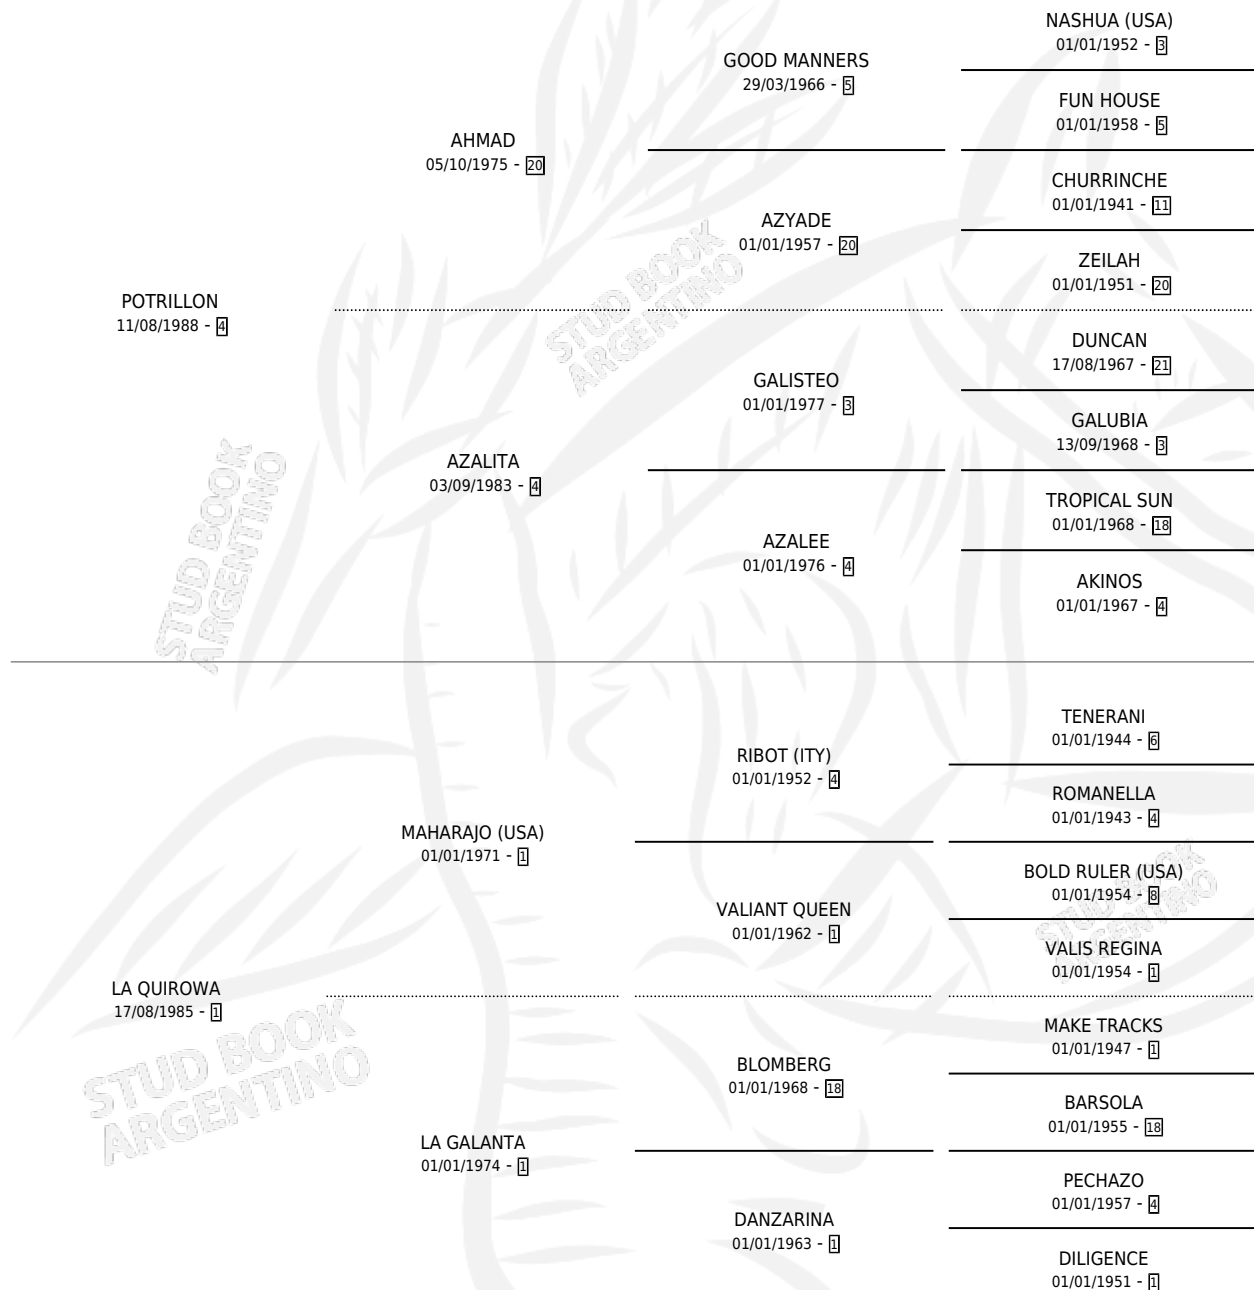

POTRO LALO

por **POTRILLON** y **LA QUIROWA** por **MAHARAJO (USA)**

Argentina · Macho · Zaino · SP · 25/07/2002
Familia 1-o · Volumen 38

ESTADO

TIPIFICACIÓN SANGUÍNEA	✓
TIPIFICACIÓN POR ADN	X
PASAPORTE	X
IDENTIFICACIÓN POR MICROCHIP	X
REPRODUCTOR	X

Lugar de nacimiento: La Madrugada

Criador: Sin dato

PEDIGREE

POTRO LALO

Datos oficiales del Stud Book Argentino

Documento generado el 08/05/2026

studbook.org.ar