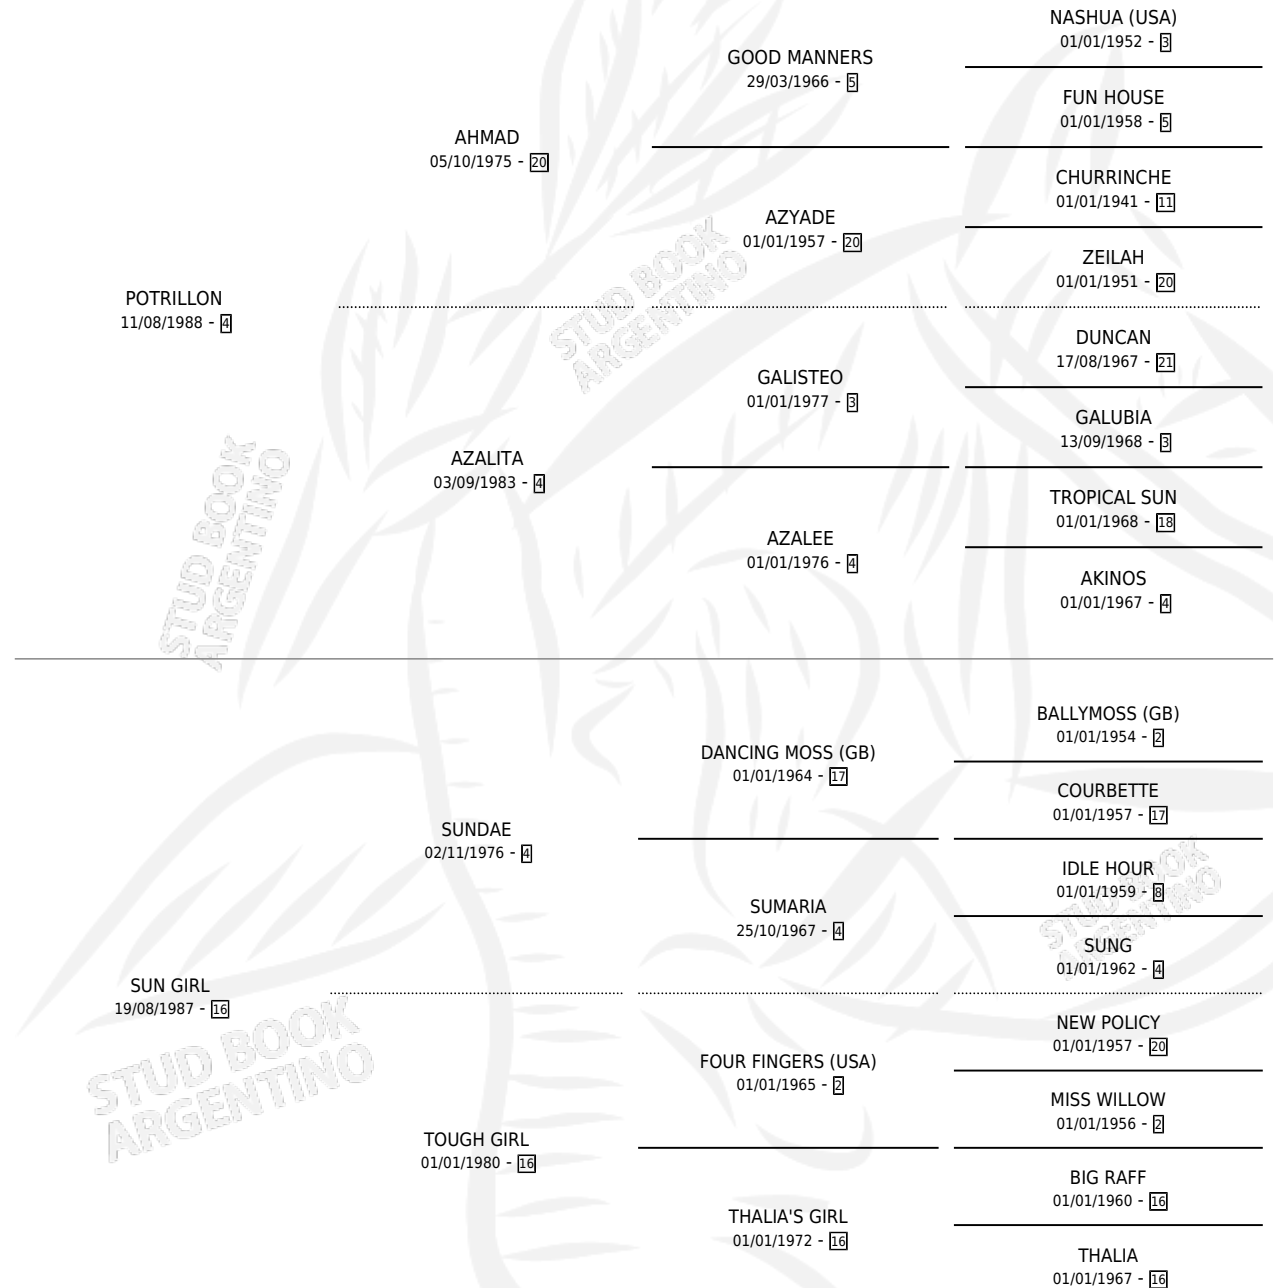

POTRA DAE

por **POTRILLON** y **SUN GIRL** por **SUNDAE**

Argentina · Hembra · Zaino Doradillo · SP · 31/07/2002
Familia 16-f · Volumen 38

ESTADO

TIPIFICACIÓN SANGUÍNEA	✓
TIPIFICACIÓN POR ADN	✓
PASAPORTE	X
IDENTIFICACIÓN POR MICROCHIP	X
REPRODUCTOR	✓

Lugar de nacimiento: La Madrugada

Criador: La Madrugada

~

HIJOS

	MACHOS	HEMBRAS
4 NACIERON	2	2
1 CORRIERON	1	0
1 GANARON	1	0
0 GANADORES CL	0 GANADORES GR	0 GANADORES G1

PEDIGREE

CAMPAÑA

Solo carreras oficiales de Argentina