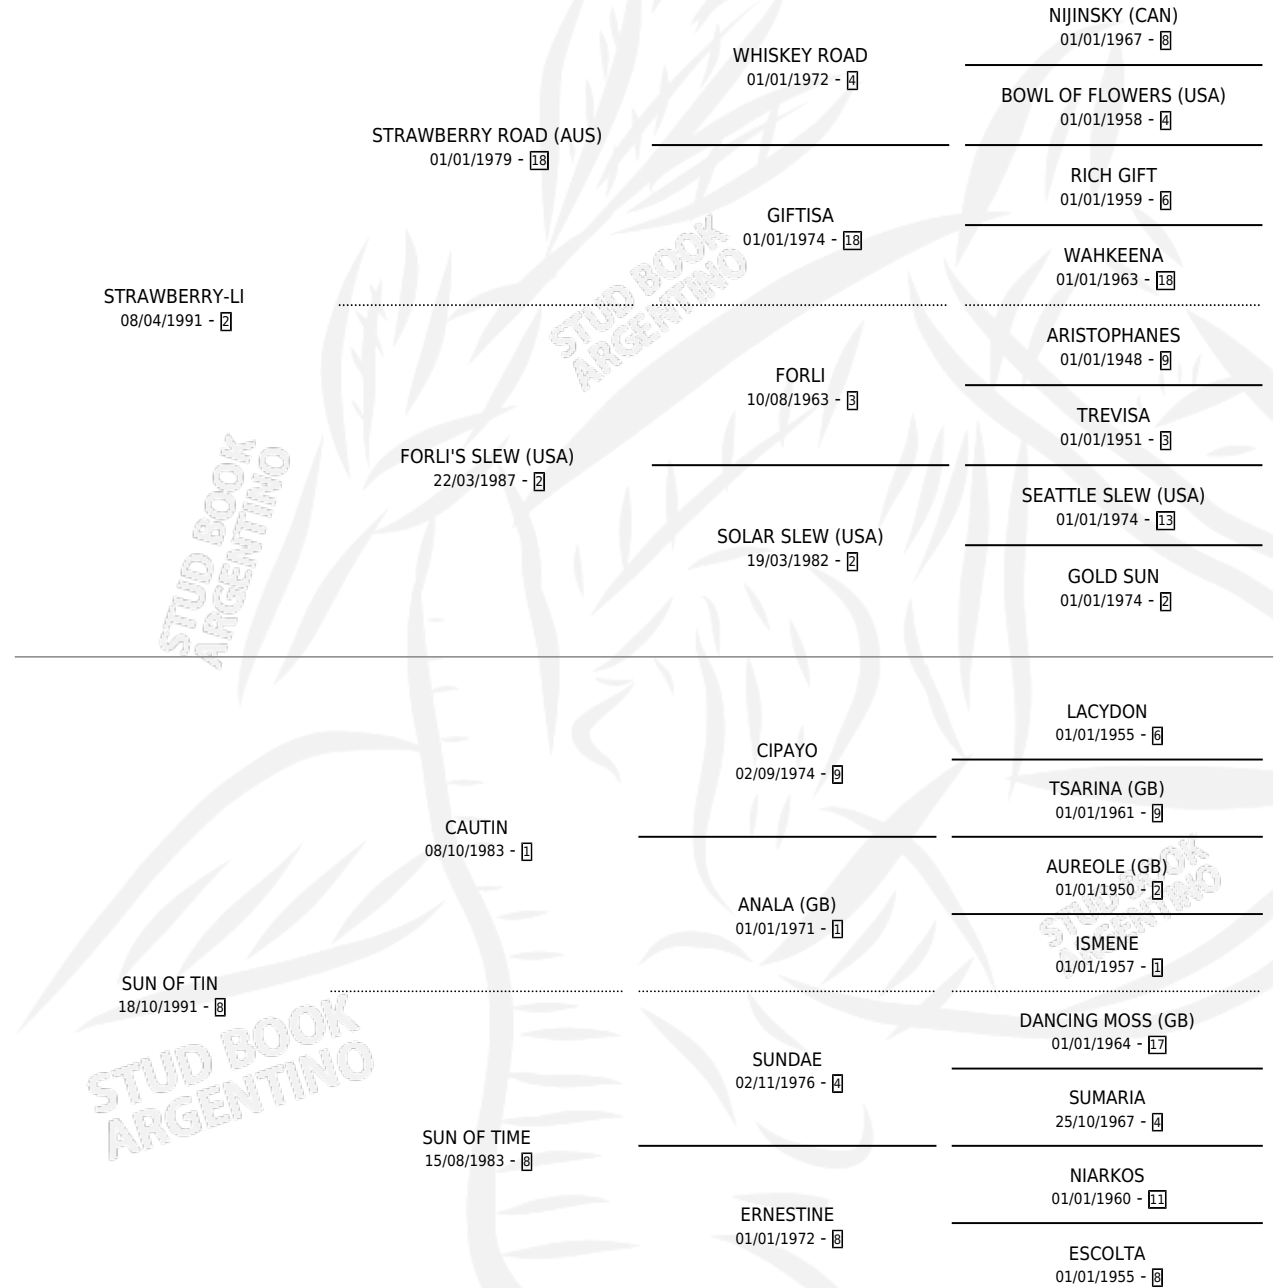

LI SUN LI

por STRAWBERRY-LI y SUN OF TIN por CAUTIN

Argentina · Macho · Tordillo · SP · 17/07/2002
Familia 8-g · Volumen 38

ESTADO

TIPIFICACIÓN SANGUÍNEA	✓
TIPIFICACIÓN POR ADN	X
PASAPORTE	X
IDENTIFICACIÓN POR MICROCHIP	X
REPRODUCTOR	X

Lugar de nacimiento: La Madrugada

Criador: La Madrugada

PEDIGREE

LI SUN LI

Datos oficiales del Stud Book Argentino

Documento generado el 11/06/2026

studbook.org.ar