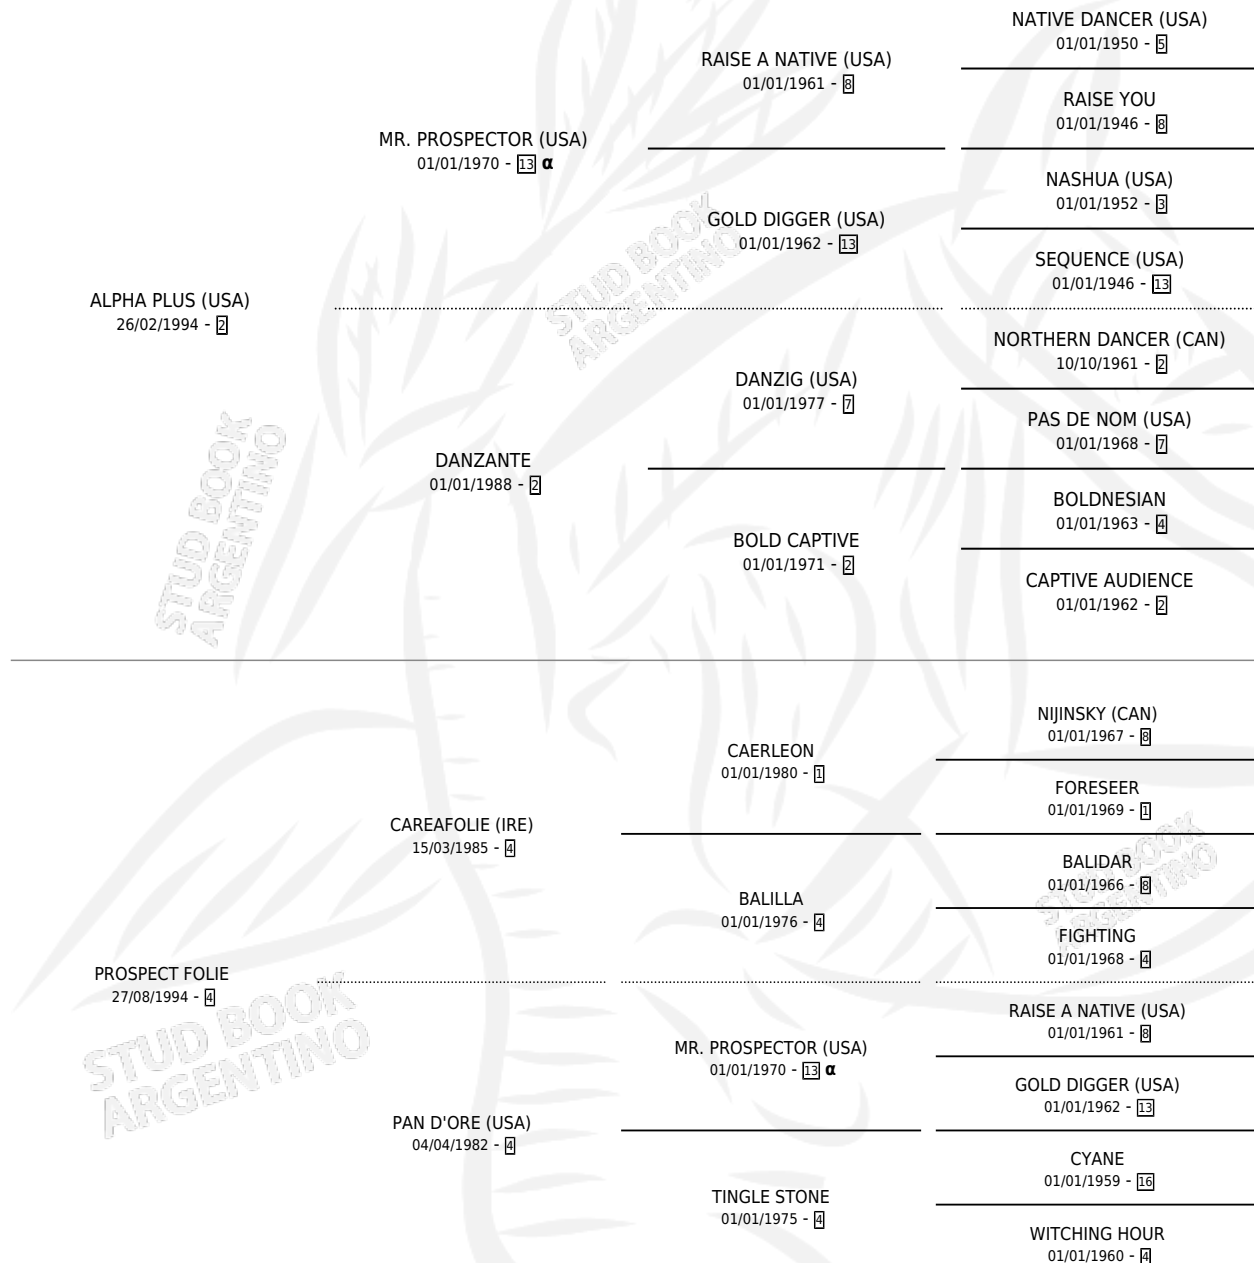

Lugar de nacimiento: Panamericano
Criador: Panamericano

~

HIJOS

	MACHOS	HEMBRAS
3 NACIERON	2	1
2 CORRIERON	1	1
1 GANARON	1	0
0 GANADORES CL	0 GANADORES GR	0 GANADORES G1

PEDIGREE

INBREEDING : α

CAMPAÑA

Solo carreras oficiales de Argentina