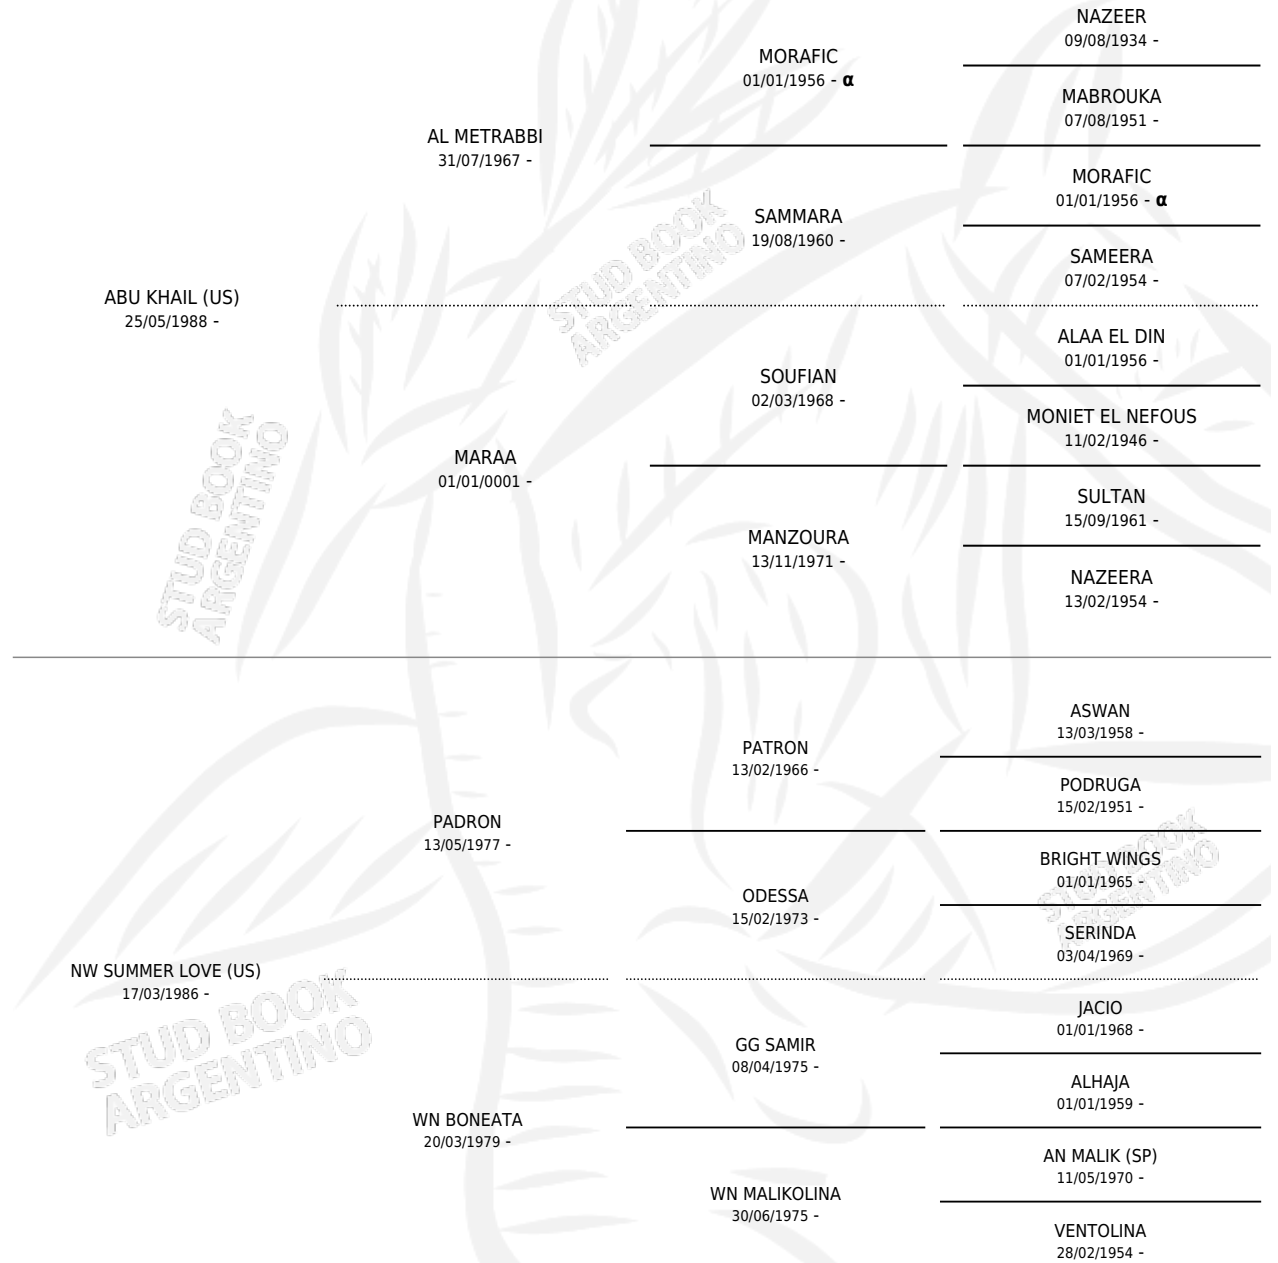

SCHE' MICHELLE

por **ABU KHAIL (US)** y **NW SUMMER LOVE (US)** por **PADRON**

Argentina · Hembra · Alazan · AP · 09/08/2002
Familia · Volumen 38

ESTADO

TIPIFICACIÓN SANGUÍNEA	X
TIPIFICACIÓN POR ADN	X
PASAPORTE	X
IDENTIFICACIÓN POR MICROCHIP	X
REPRODUCTOR	X

Lugar de nacimiento: Scheherezade

Criador: Sin dato

PEDIGREE

INBREEDING : α

SCHE' MICHELLE

Datos oficiales del Stud Book Argentino

Documento generado el 14/05/2026

studbook.org.ar