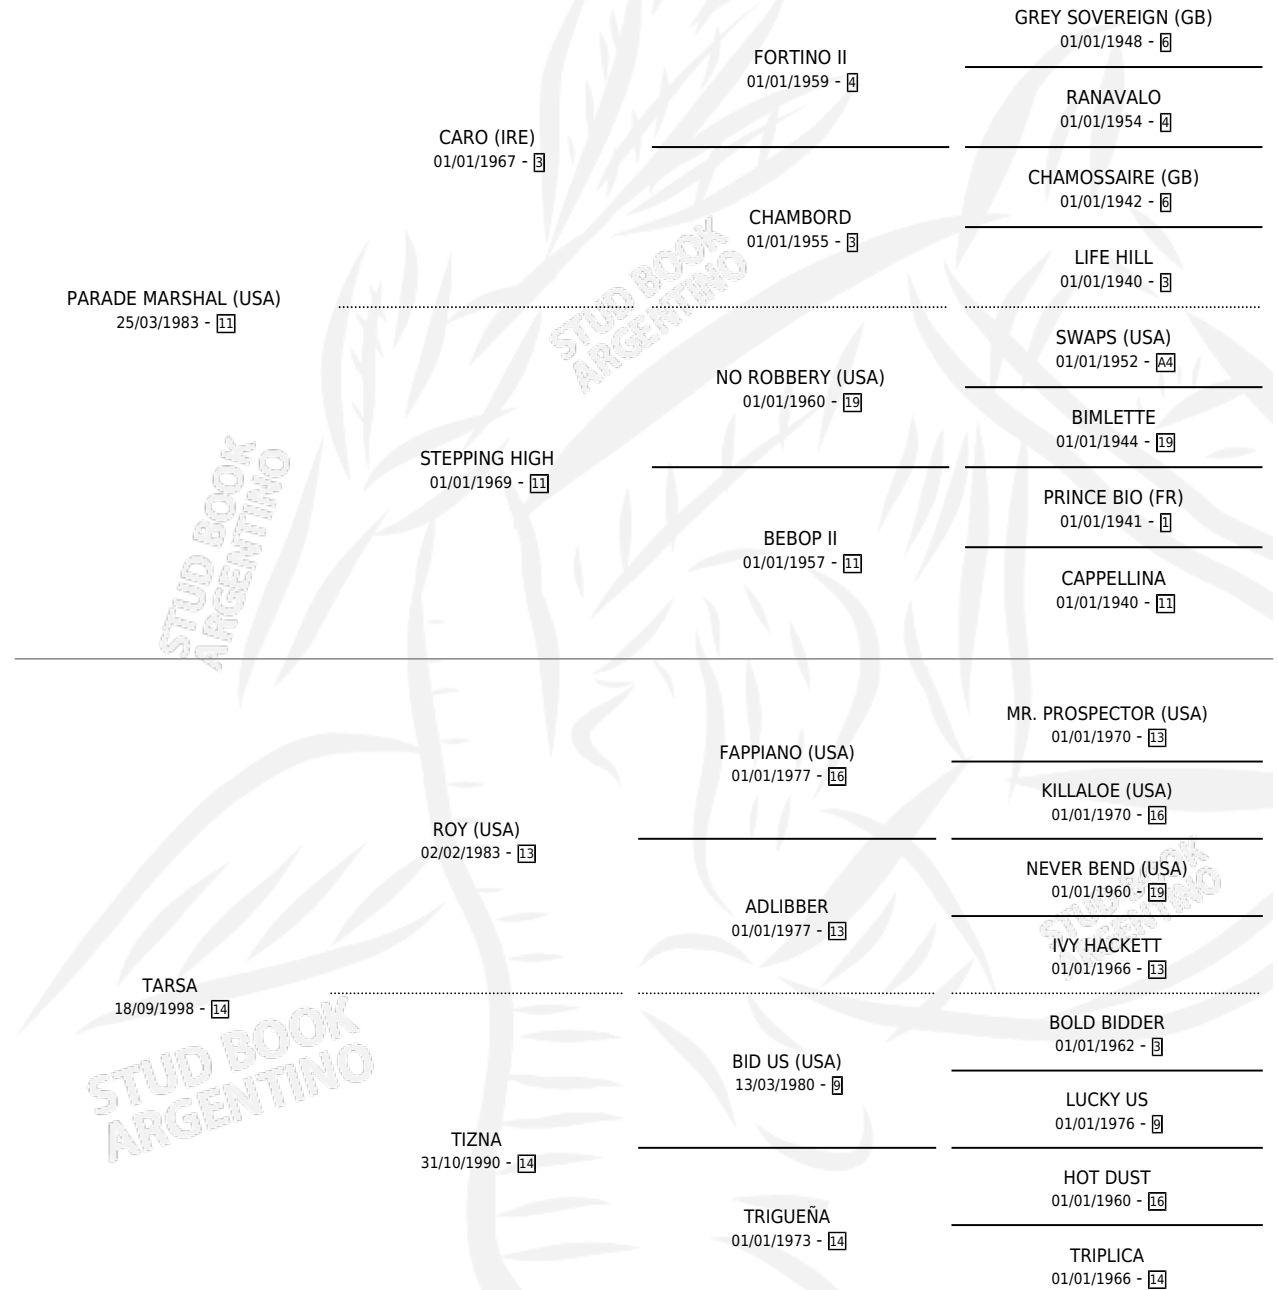

Lugar de nacimiento: Vacacion

Criador: Vacacion

~

HIJOS

	MACHOS	HEMBRAS
10 NACIERON	4	6
9 CORRIERON	4	5
2 GANARON	1	1

0 GANADORES **CL** **0** GANADORES **GR** **0** GANADORES **G1**

PEDIGREE

CAMPAÑA

Solo carreras oficiales de Argentina

POR EDAD

EDAD	CC	1°	2°	3°	4°	5°	NP	CLC	CLG	CLCG1	CLGG1	IMPORTE	GANANCIA / CC
3 AÑOS	1	1	0	0	0	0	0	0	0	0	0	\$15,500	\$15,500
TOTALES	1	1	0	0	0	0	0	0	0	0	0	\$15,500	\$15,500
%		100%	0.0%	0.0%	0.0%	0.0%	0.0%	0.0%	0.0%	0.0%	0.0%		