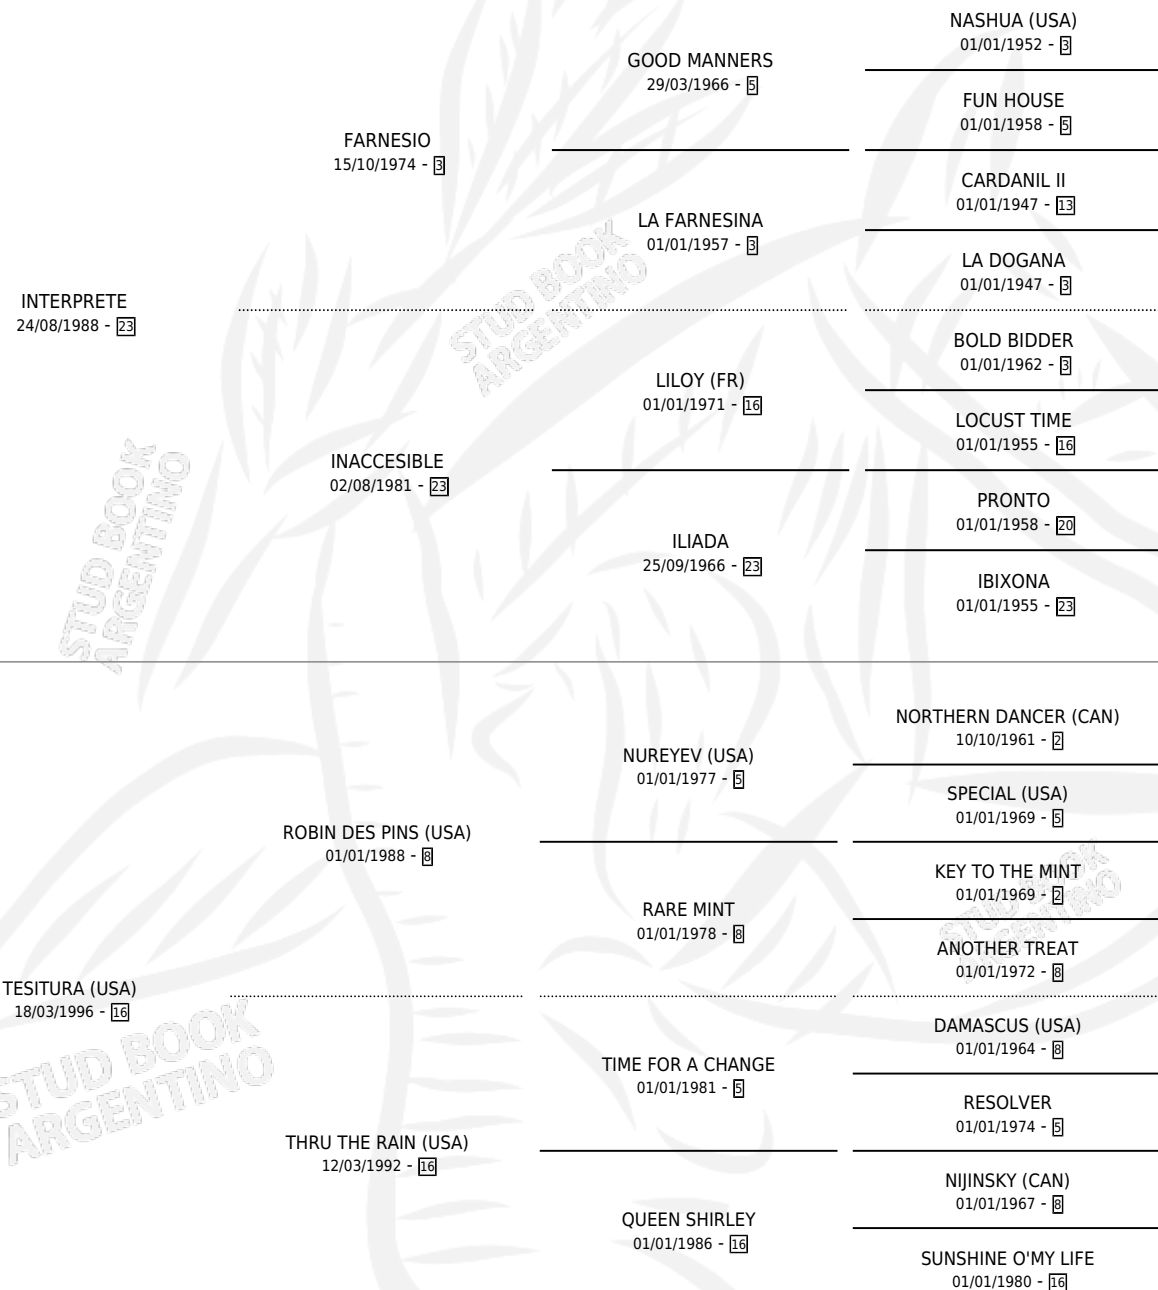

TIROLESA

por **INTERPRETE y TESITURA (USA)** por **ROBIN DES PINS (USA)**

Argentina · Hembra · Alazan Tostado · SP · 09/08/2002
Familia 16-h · Volumen 38

ESTADO

TIPIFICACIÓN SANGUÍNEA	✓
TIPIFICACIÓN POR ADN	✓
PASAPORTE	X
IDENTIFICACIÓN POR MICROCHIP	X
REPRODUCTOR	✓

Lugar de nacimiento: Vacacion

Criador: Vacacion

~

HIJOS

	MACHOS	HEMBRAS
4 NACIERON	2	2
4 CORRIERON	2	2
3 GANARON	1	2

1 GANADORES CL	1 GANADORES GR	1 GANADORES G1

PEDIGREE