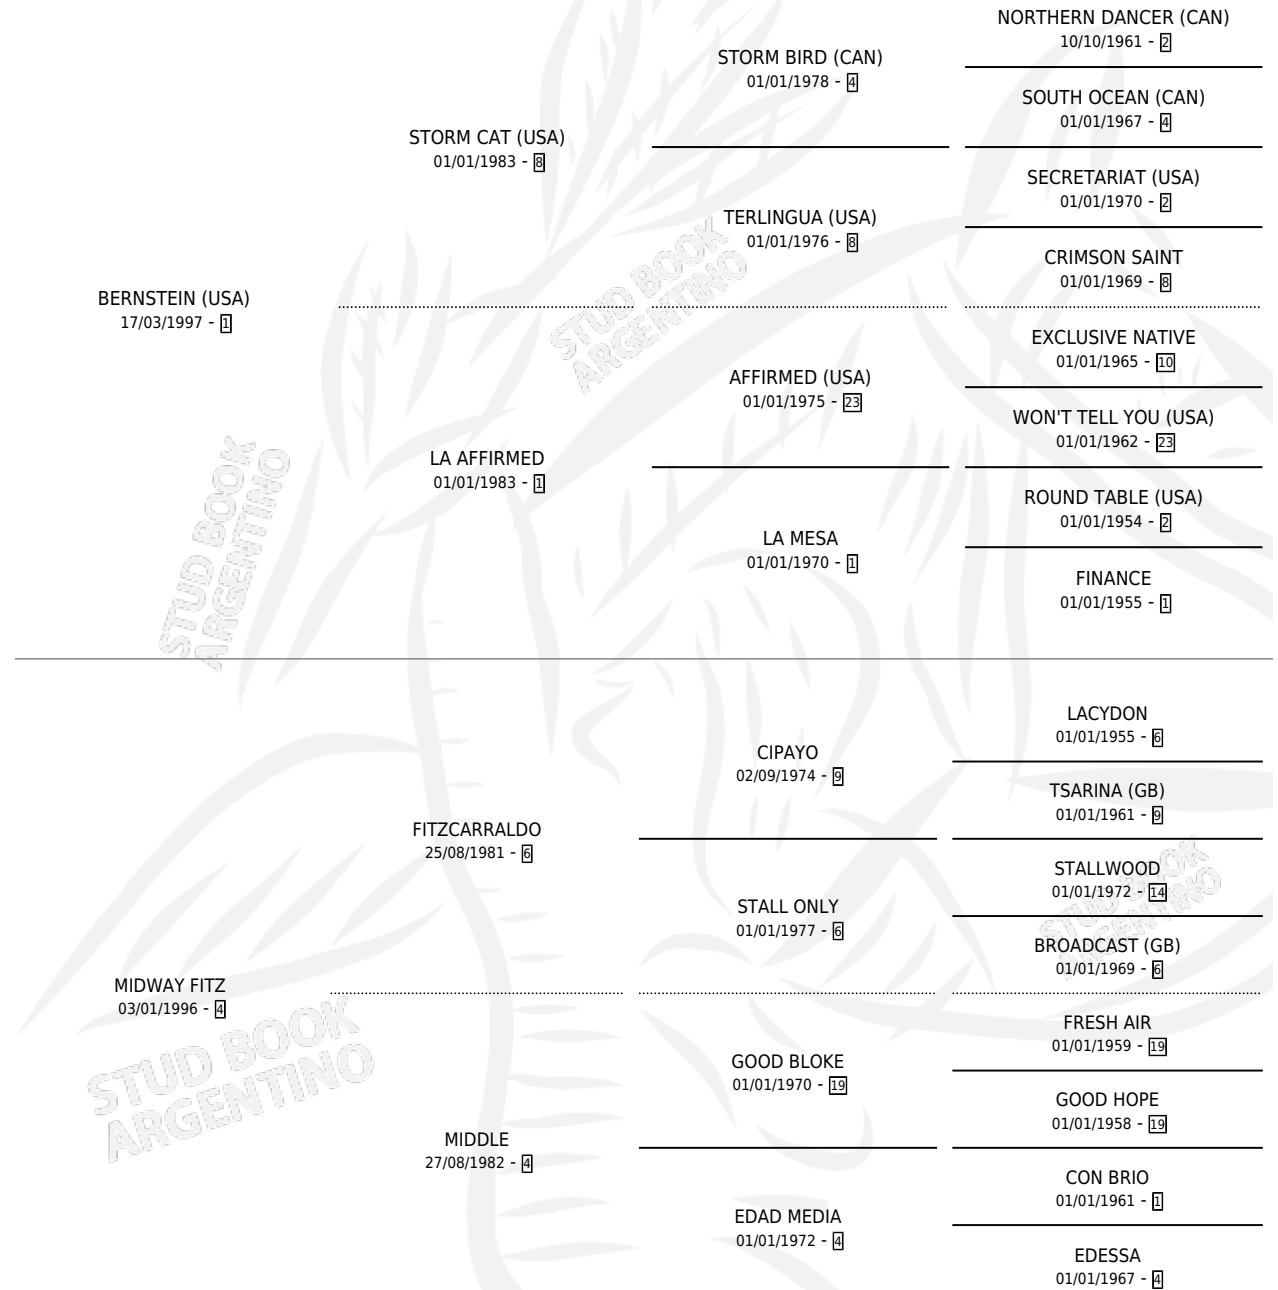

WAYSTEIN

por **BERNSTEIN (USA)** y **MIDWAY FITZ** por **FITZCARRALDO**

Argentina · Hembra · Zaino · SP · 12/07/2002
Familia 4-k · Volumen 38

ESTADO

TIPIFICACIÓN SANGUÍNEA	✓
TIPIFICACIÓN POR ADN	✓
PASAPORTE	X
IDENTIFICACIÓN POR MICROCHIP	X
REPRODUCTOR	✓

Lugar de nacimiento: Cal Ramon
Criador: Firmamento

~

HIJOS

	MACHOS	HEMBRAS
7 NACIERON	1	6
4 CORRIERON	0	4
3 GANARON	0	3
0 GANADORES CL	0 GANADORES GR	0 GANADORES G1

PEDIGREE

CAMPAÑA

Solo carreras oficiales de Argentina