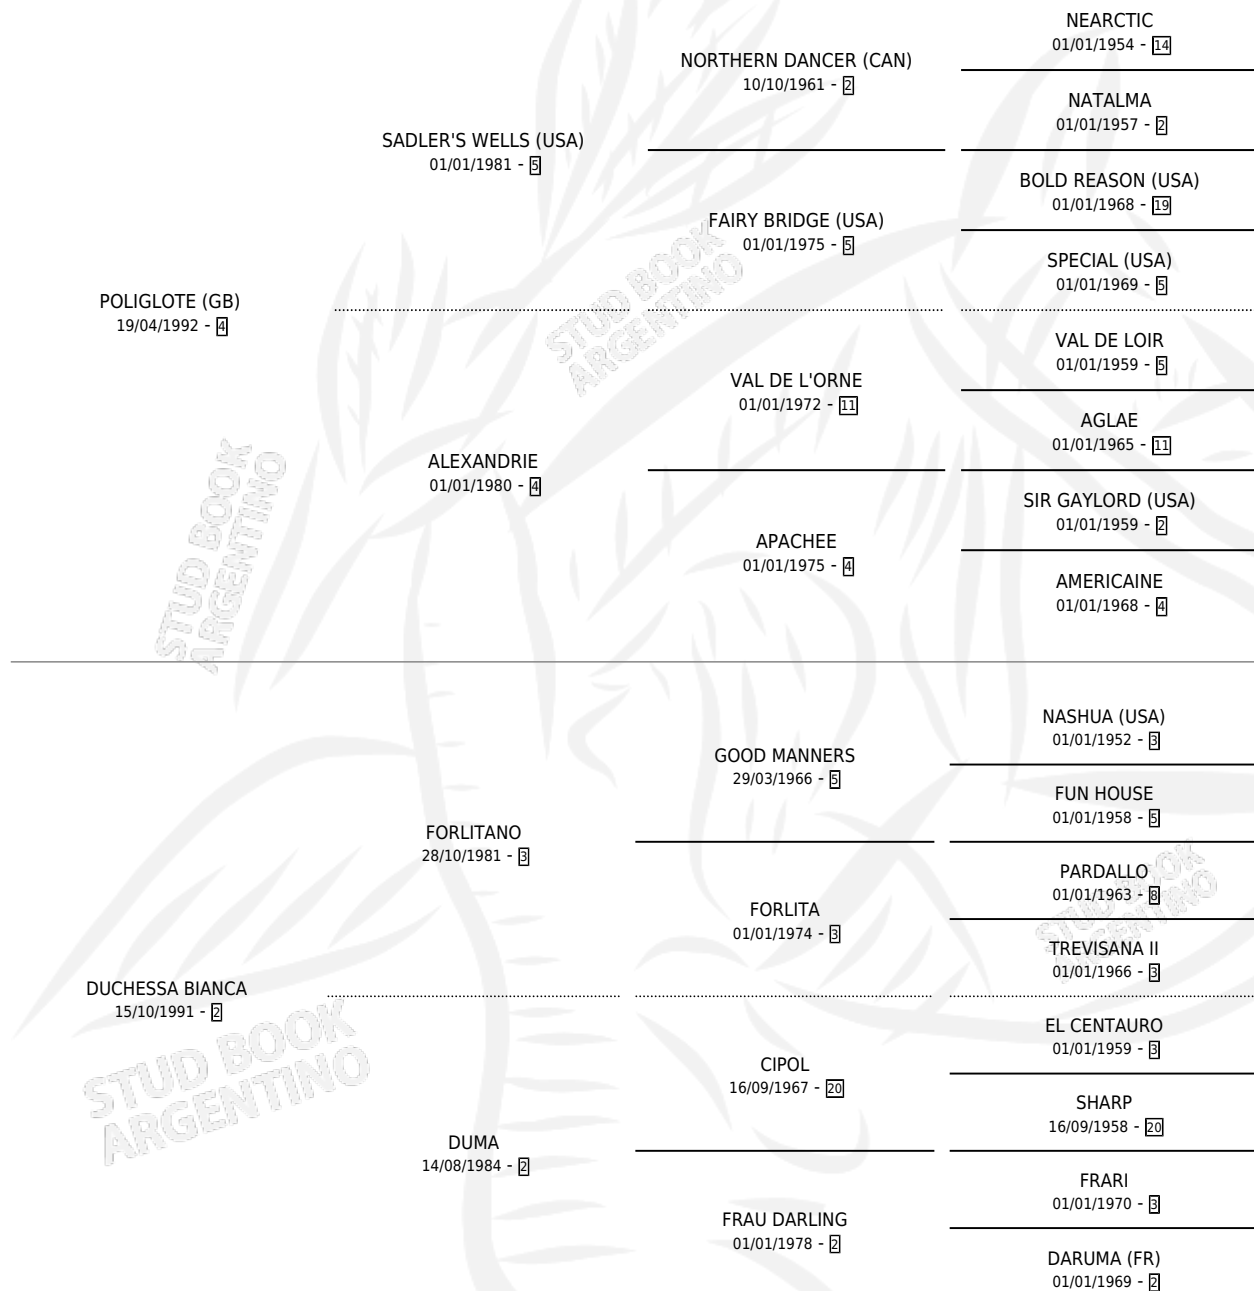

DUQUESA WELLS

por POLIGLOTE (GB) y DUCHESSA BIANCA por FORLITANO

Argentina · Hembra · Zaino Doradillo · SP · 18/07/2002
Familia 2-o · Volumen 38

ESTADO

TIPIFICACIÓN SANGUÍNEA	✓
TIPIFICACIÓN POR ADN	✓
PASAPORTE	X
IDENTIFICACIÓN POR MICROCHIP	X
REPRODUCTOR	✓

Lugar de nacimiento: El Tala
Criador: Firmamento

~

HIJOS

	MACHOS	HEMBRAS
4 NACIERON	4	0
1 CORRIERON	1	0
1 GANARON	1	0

0	0	0
GANADORES CL	GANADORES GR	GANADORES G1

PEDIGREE