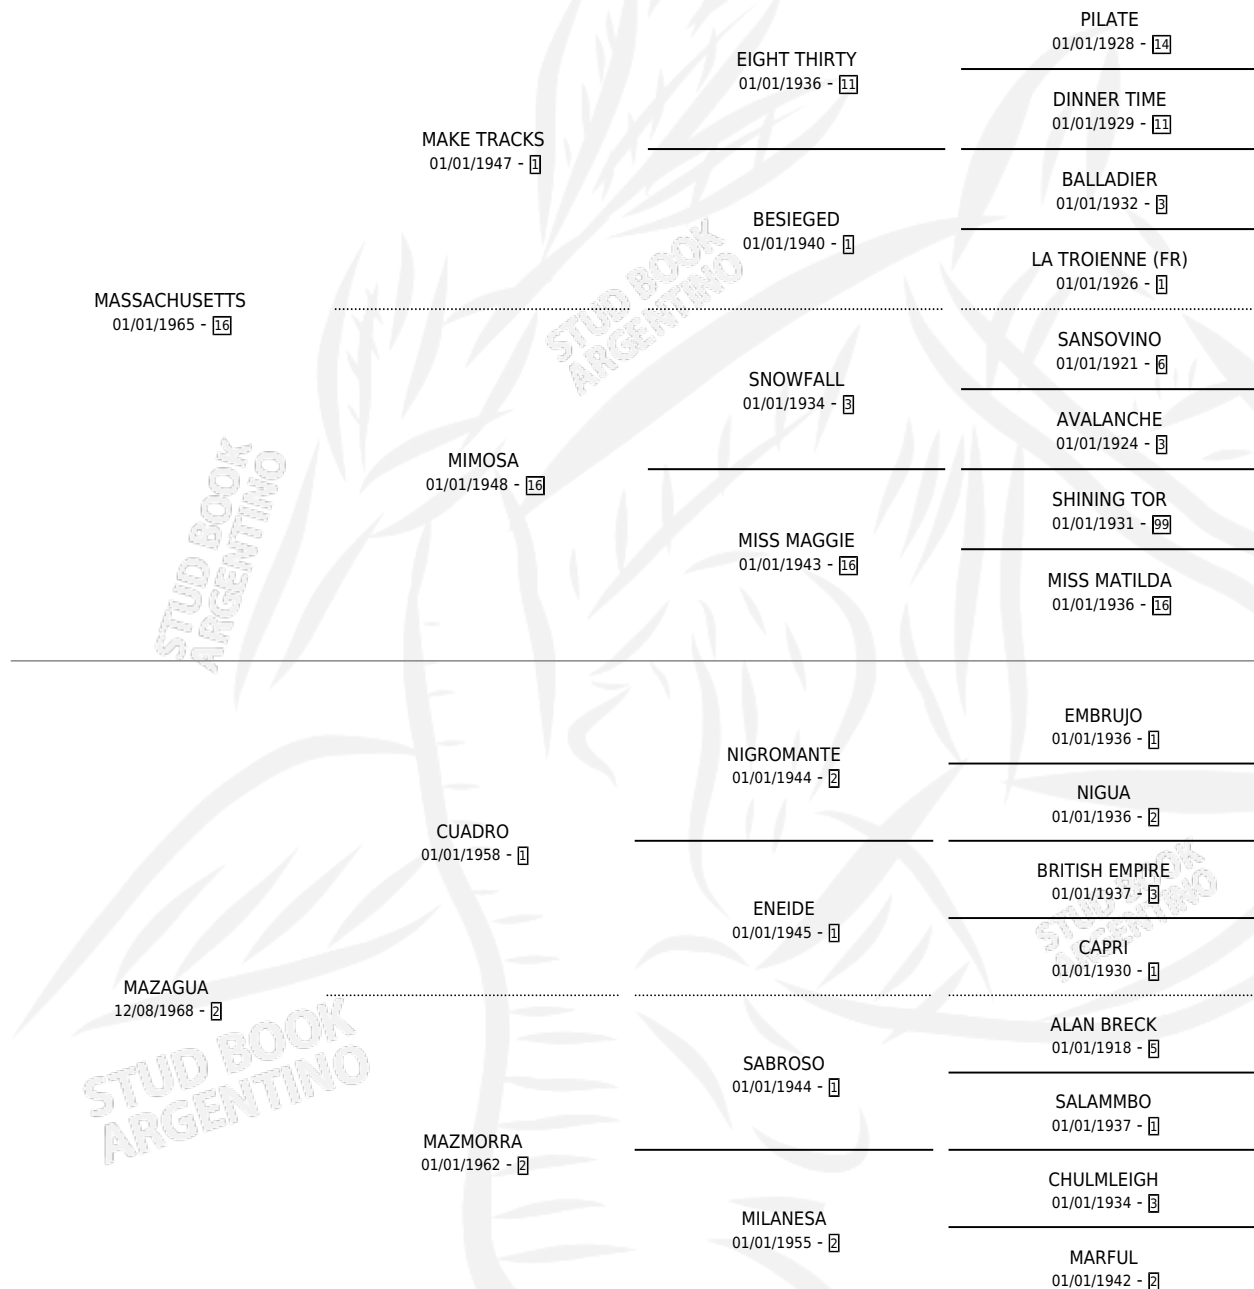

MAZORQUERA

por MASSACHUSETTS y MAZAGUA por CUADRO

Argentina · Hembra · Zaino Negro · SP · 09/09/1974
Familia 2-m · Volumen 28

ESTADO

TIPIFICACIÓN SANGUÍNEA	X
TIPIFICACIÓN POR ADN	X
PASAPORTE	X
IDENTIFICACIÓN POR MICROCHIP	X
REPRODUCTOR	✓

Lugar de nacimiento: Campo particular

Criador: Zavalla Carlos Alberto

~

HIJOS

	MACHOS	HEMBRAS
2 NACIERON	0	2
2 CORRIERON	0	2
1 GANARON	0	1
0 GANADORES CL	0 GANADORES GR	0 GANADORES G1

PEDIGREE

S

cimientos 2 / Efectividad 20.00%

PADRILLO	PRODUCTO	CRIADOR	1ER SERVICIO	ÚLTIMO SERVICIO
CAÑAHU	Ø		23/11/1992	25/11/1992
MAZORQUERA	Ø		28/11/1991	30/11/1991
Datos oficiales del Stud Book Argentino			17/12/1990	19/12/1990
Documentó generado el 26/04/2026			02/10/1989	17/12/1989
KATAMARAN	Ø		26/10/1988	05/12/1988
studbook.org.ar				
KING OF FAME	Ø			
JET PLANE	MAZOR JET (H Z, 18/10/1988) •MURIÓ EL 13/04/2009•	ZAVALLA CARLOS ALBERTO	04/11/1987	04/11/1987
CATCHALL	Ø		22/10/1986	24/10/1986
CATCHALL	MAZORCATCH (H ZD, 14/10/1986)	ZAVALLA CARLOS ALBERTO	22/11/1985	24/11/1985
JET PLANE	Ø			
JET PLANE	Ø			