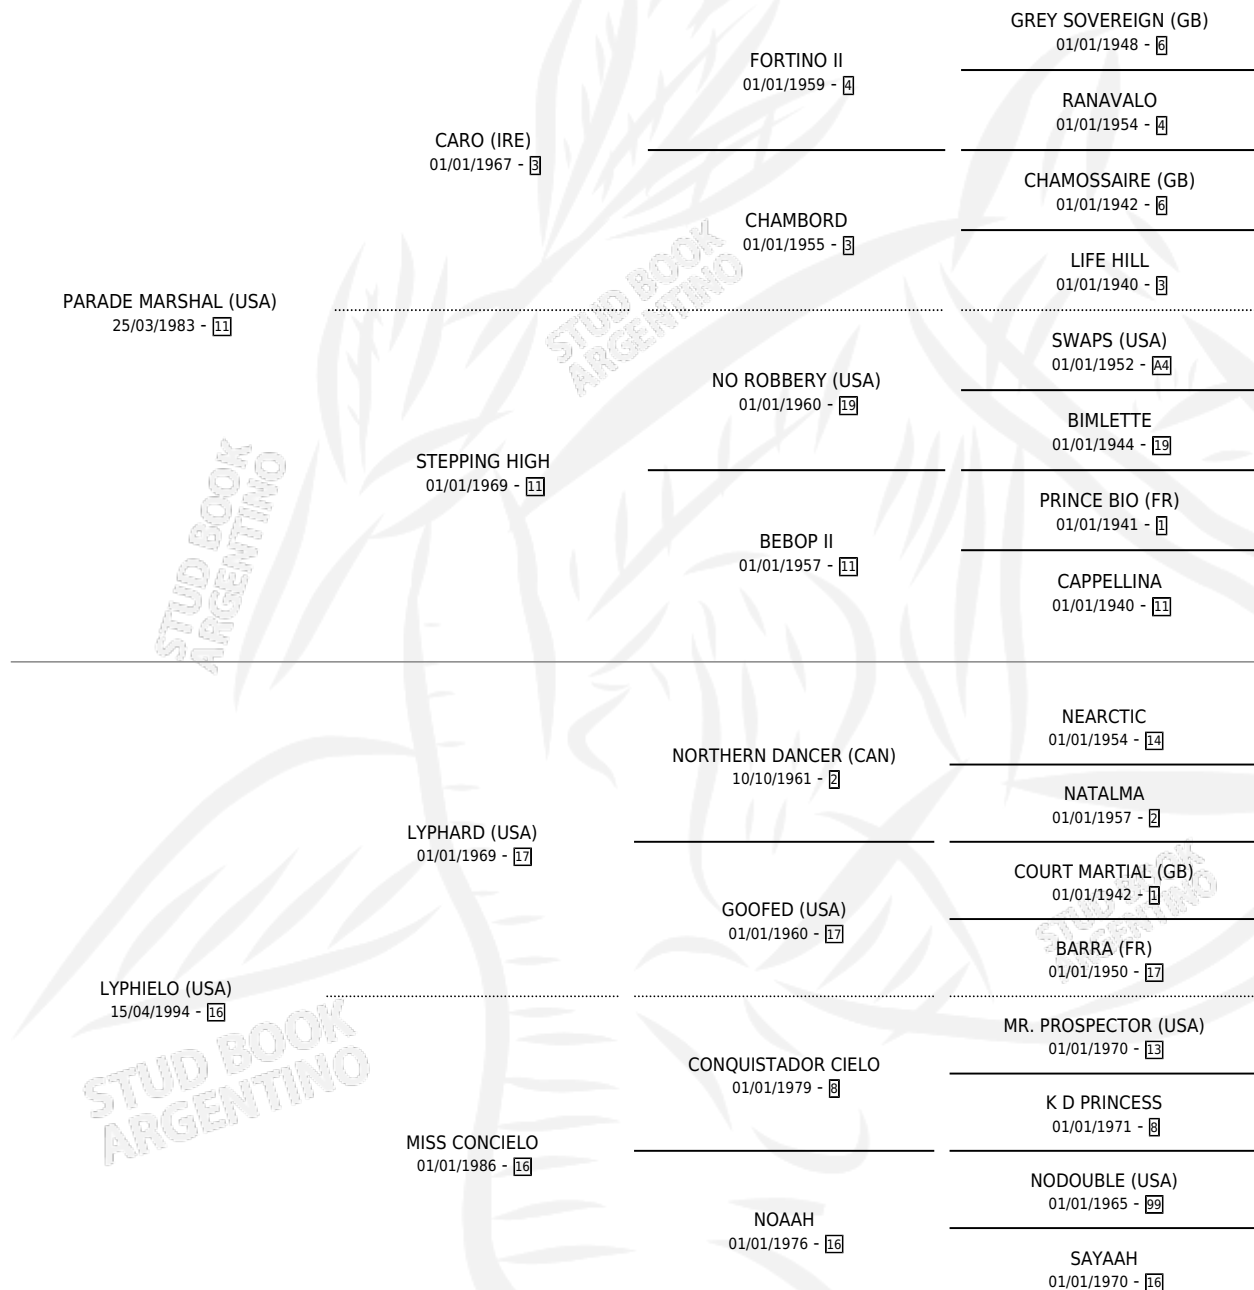

LEEPS PARADE

por **PARADE MARSHAL (USA)** y **LYPHIELO (USA)** por **LYPHARD (USA)**

Argentina · Hembra · Zaino Colorado · SP · 31/07/2002
Familia 16-b · Volumen 38

ESTADO

TIPIFICACIÓN SANGUÍNEA	✓
TIPIFICACIÓN POR ADN	✓
PASAPORTE	X
IDENTIFICACIÓN POR MICROCHIP	X
REPRODUCTOR	✓

Lugar de nacimiento: Firmamento

Criador: Firmamento

~

HIJOS

	MACHOS	HEMBRAS
6 NACIERON	2	4
1 CORRIERON	1	0
1 GANARON	1	0

0	0	0
GANADORES CL	GANADORES GR	GANADORES G1

PEDIGREE

EXPORTACIÓN / IMPORTACIÓN

FECHA	MOVIMIENTO	PAÍS
17/12/2014	EXPORTADO	VENEZUELA

~

CAMPAÑA

Solo carreras oficiales de Argentina

POR EDAD

EDAD	CC	1°	2°	3°	4°	5°	NP	CLC	CLG	CLCG1	CLGG1	IMPORTE	GANANCIA / CC
2 AÑOS	1	0	0	0	0	0	1	0	0	0	0	\$0	\$0
3 AÑOS	11	1	2	3	0	1	4	0	0	0	0	\$24,296	\$2,209
4 AÑOS	1	0	0	0	0	0	1	0	0	0	0	\$0	\$0
TOTALES	13	1	2	3	0	1	6	0	0	0	0	\$24,296	\$1,869
%		7.7%	15.4%	23.1%	0.0%	7.7%	46.2%	0.0%	0.0%	0.0%	0.0%		