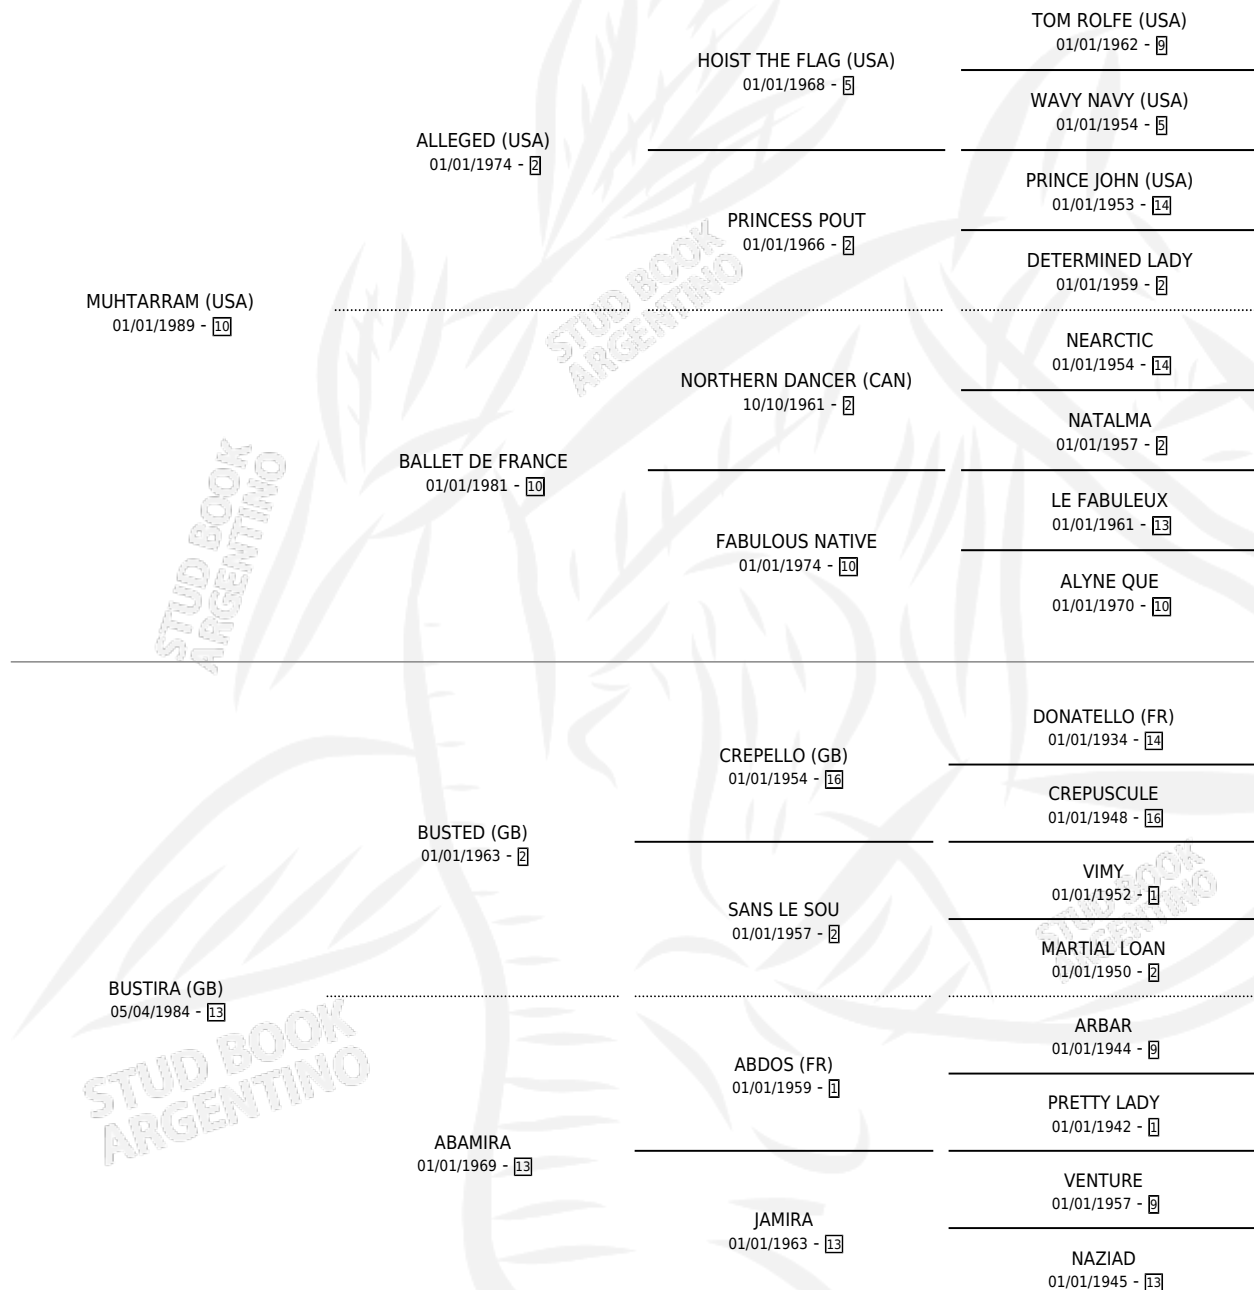

ERLON (GB)

por MUHTARRAM (USA) y BUSTIRA (GB) por BUSTED (GB)

Gran Bretaña · Macho · Zaino Doradillo · SP ·
08/05/2000
Familia 13 · Volumen web

ESTADO

TIPIFICACIÓN SANGUÍNEA	✓
TIPIFICACIÓN POR ADN	X
PASAPORTE	X
IDENTIFICACIÓN POR MICROCHIP	X
REPRODUCTOR	X

Lugar de nacimiento: Gran Bretaña

Criador: Extranjero

PEDIGREE

EXPORTACIÓN / IMPORTACIÓN

FECHA	MOVIMIENTO	PAÍS
26/08/2002	IMPORTADO	INGLATERRA

~

CAMPAÑA

Solo carreras oficiales de Argentina