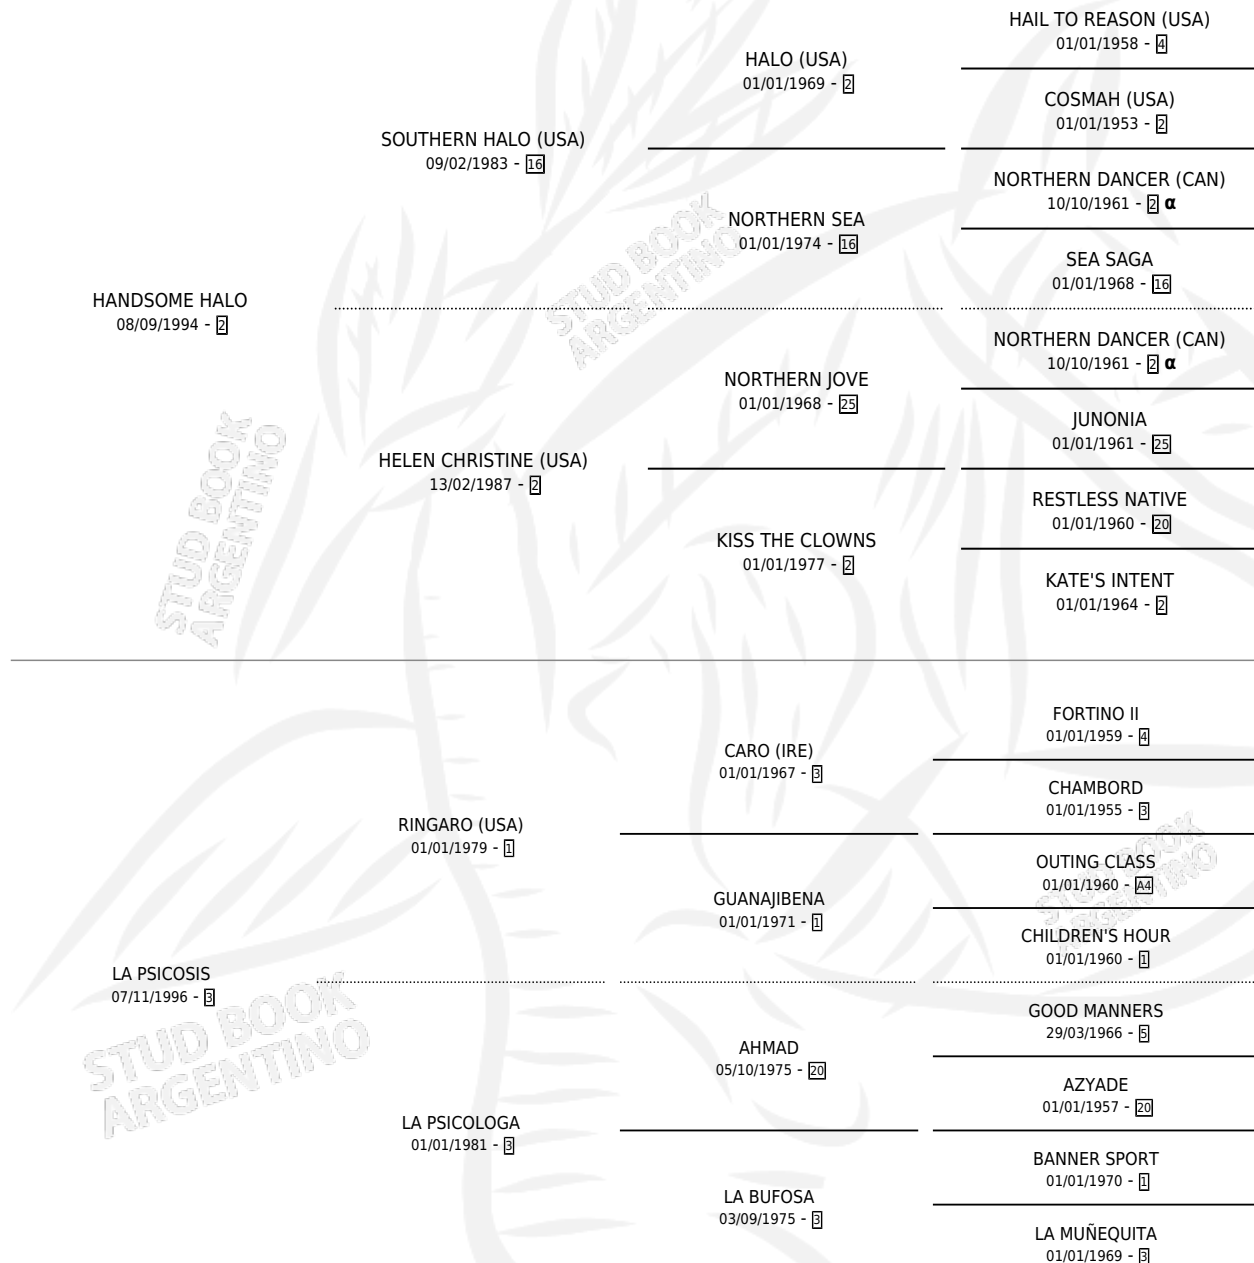

EL COPETINERO

por HANDSOME HALO y LA PSICOSIS por RINGARO (USA)

Argentina · Macho · Tordillo · SP · 18/07/2002
Familia 3-h · Volumen 38

ESTADO

TIPIFICACIÓN SANGUÍNEA	✓
TIPIFICACIÓN POR ADN	X
PASAPORTE	X
IDENTIFICACIÓN POR MICROCHIP	X
REPRODUCTOR	X

Lugar de nacimiento: Panamericano
Criador: Bianchi Esteban Javier Maria

PEDIGREE

INBREEDING : α

CAMPAÑA

Solo carreras oficiales de Argentina

POR EDAD

EDAD	CC	1°	2°	3°	4°	5°	NP	CLC	CLG	CLCG1	CLGG1	IMPORTE	GANANCIA / CC
3 AÑOS	7	0	0	2	1	0	4	0	0	0	0	\$4,775	\$682
4 AÑOS	6	1	0	0	0	1	4	0	0	0	0	\$10,050	\$1,675
TOTALES	13	1	0	2	1	1	8	0	0	0	0	\$14,825	\$1,140
%		7.7%	0.0%	15.4%	7.7%	7.7%	61.5%	0.0%	0.0%	0.0%	0.0%		