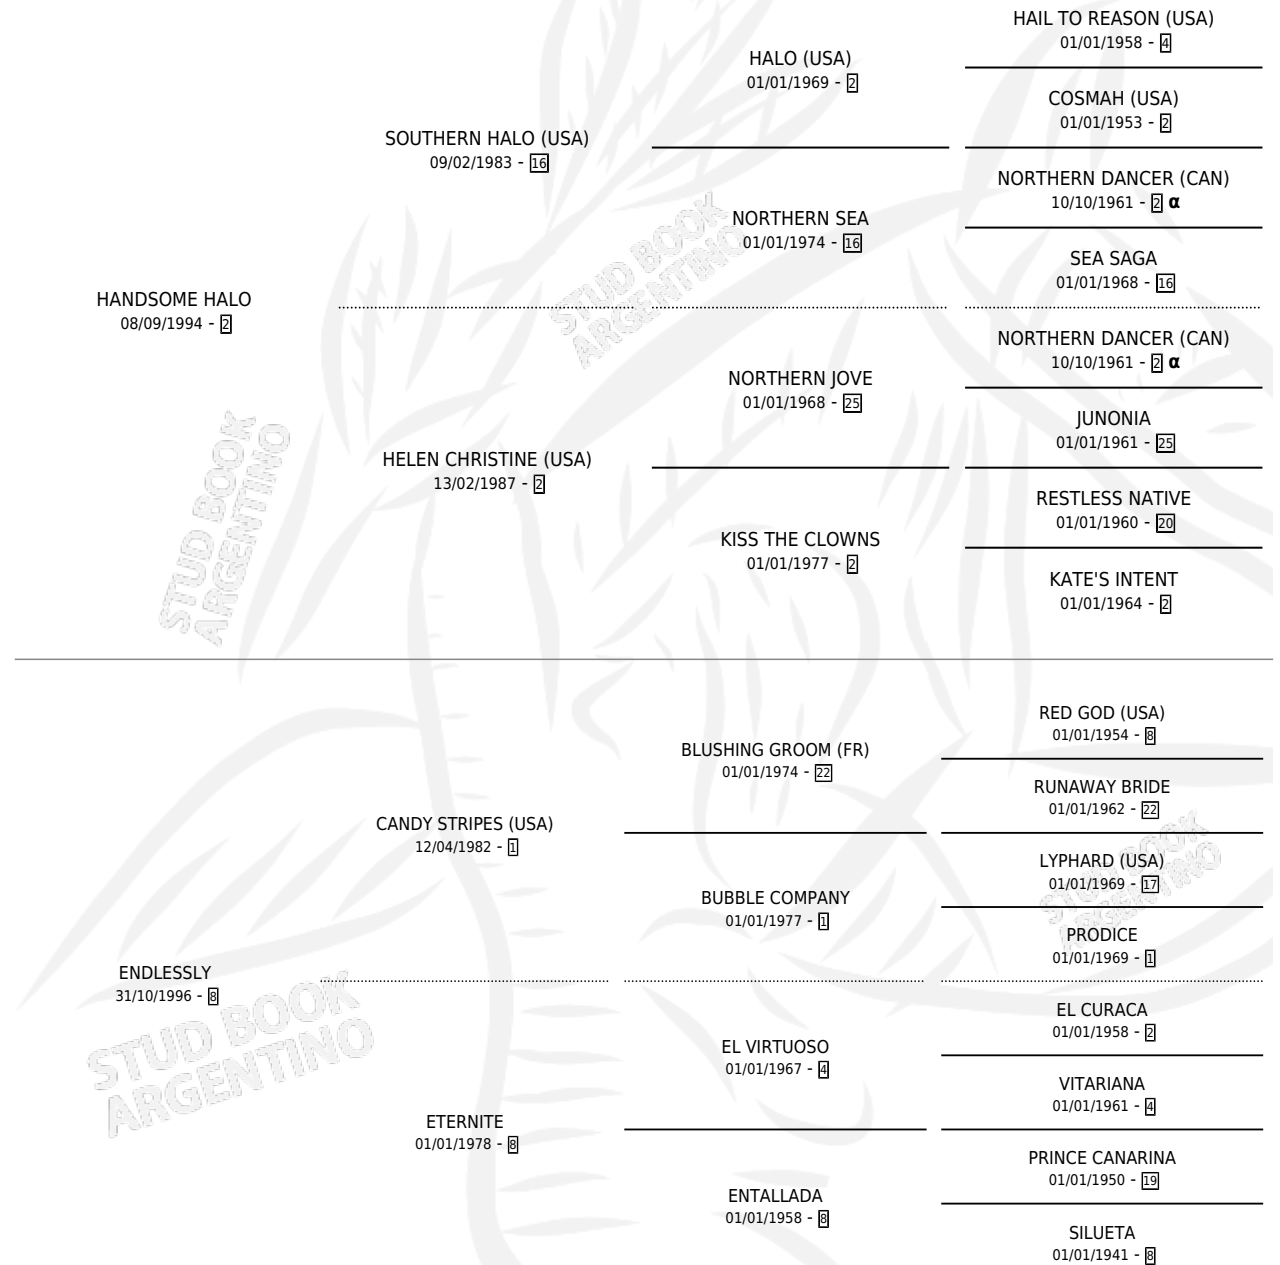

EMBOBADO

por **HANDSOME HALO** y **ENDLESSLY** por **CANDY STRIPES (USA)**

Argentina · Macho · Tordillo · SP · 15/07/2002
Familia 8-j · Volumen 38

ESTADO

TIPIFICACIÓN SANGUÍNEA	✓
TIPIFICACIÓN POR ADN	X
PASAPORTE	X
IDENTIFICACIÓN POR MICROCHIP	X
REPRODUCTOR	X

Lugar de nacimiento: La Biznaga
Criador: Estirpe De Criadores S A

PEDIGREE

INBREEDING : α