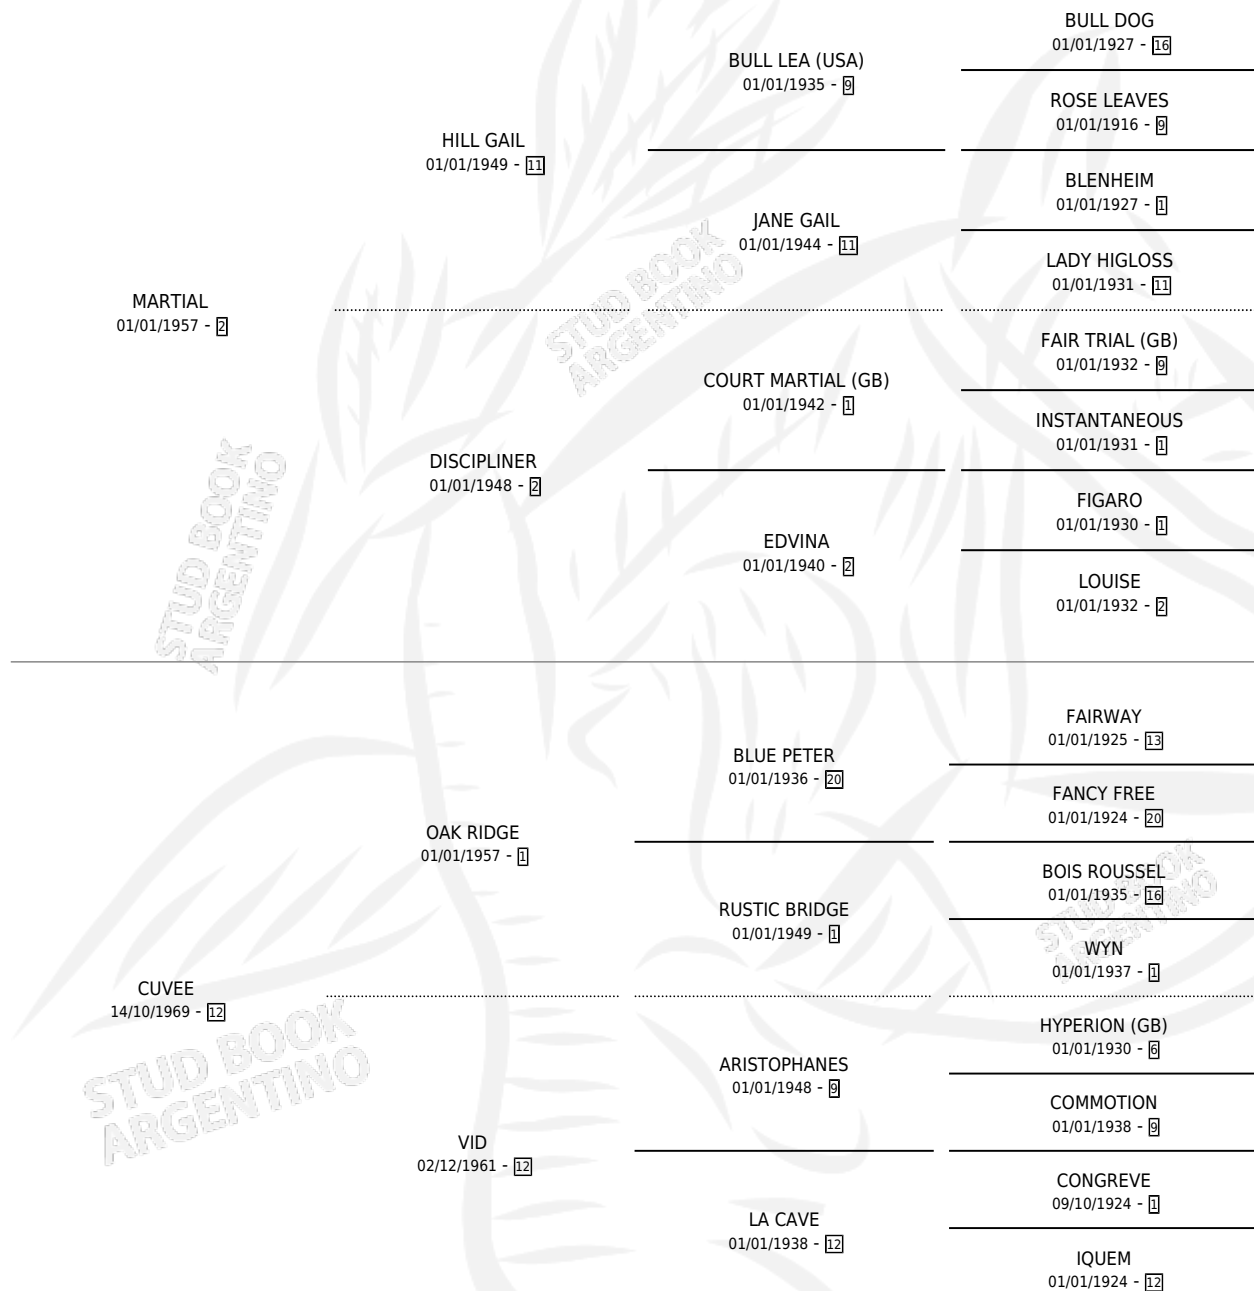

BARRIQUE

por MARTIAL y CUVEE por OAK RIDGE

Argentina · Hembra · Alazan · SP · 01/01/1974
Familia 12-d · Volumen 28

ESTADO

TIPIFICACIÓN SANGUÍNEA	X
TIPIFICACIÓN POR ADN	X
PASAPORTE	X
IDENTIFICACIÓN POR MICROCHIP	X
REPRODUCTOR	X

Lugar de nacimiento: Campo particular

Criador: Sin dato

~

HIJOS

	MACHOS	HEMBRAS
3 NACIERON	0	3
SIN ACTUACIONES		

PEDIGREE