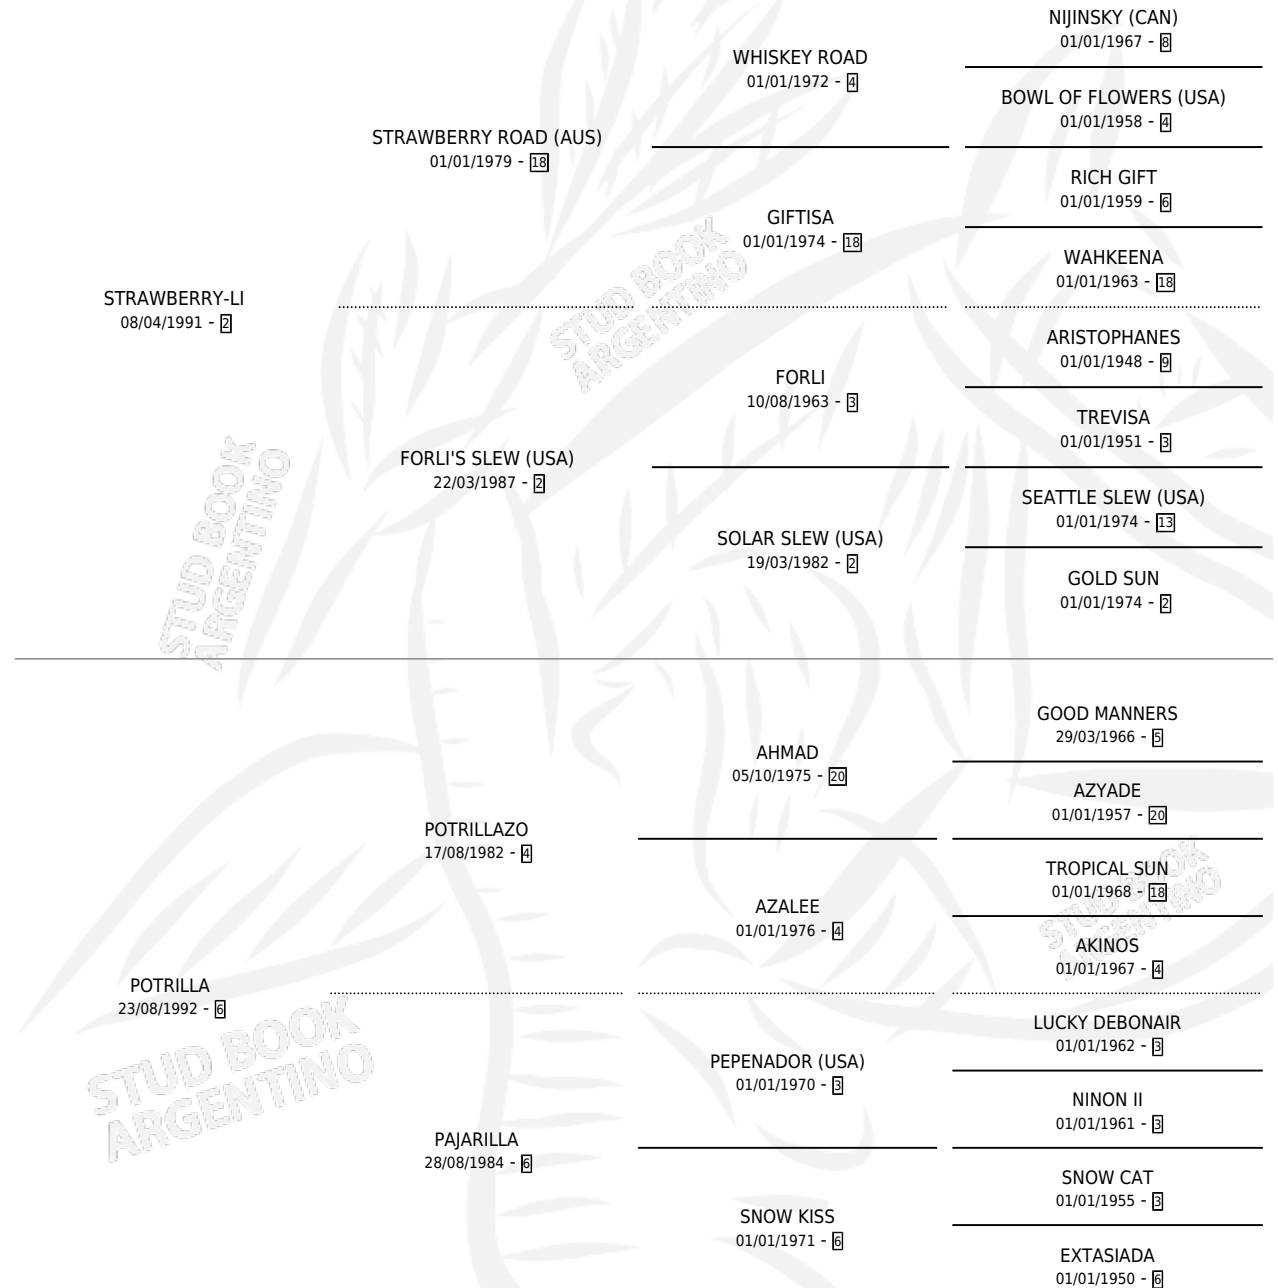

PAJARO LI

por STRAWBERRY-LI y POTRILLA por POTRILLAZO

Argentina · Macho · Alazan Tostado · SP · 05/08/2002
Familia 6-f · Volumen 38

ESTADO

TIPIFICACIÓN SANGUÍNEA	✓
TIPIFICACIÓN POR ADN	X
PASAPORTE	X
IDENTIFICACIÓN POR MICROCHIP	X
REPRODUCTOR	X

Lugar de nacimiento: La Madrugada

Criador: La Madrugada

PEDIGREE

EXPORTACIÓN / IMPORTACIÓN

FECHA	MOVIMIENTO	PAÍS
06/10/2004	EXPORTADO	PARAGUAY

PAJARO LI

Datos oficiales del Stud Book Argentino

Documento generado el 06/05/2026