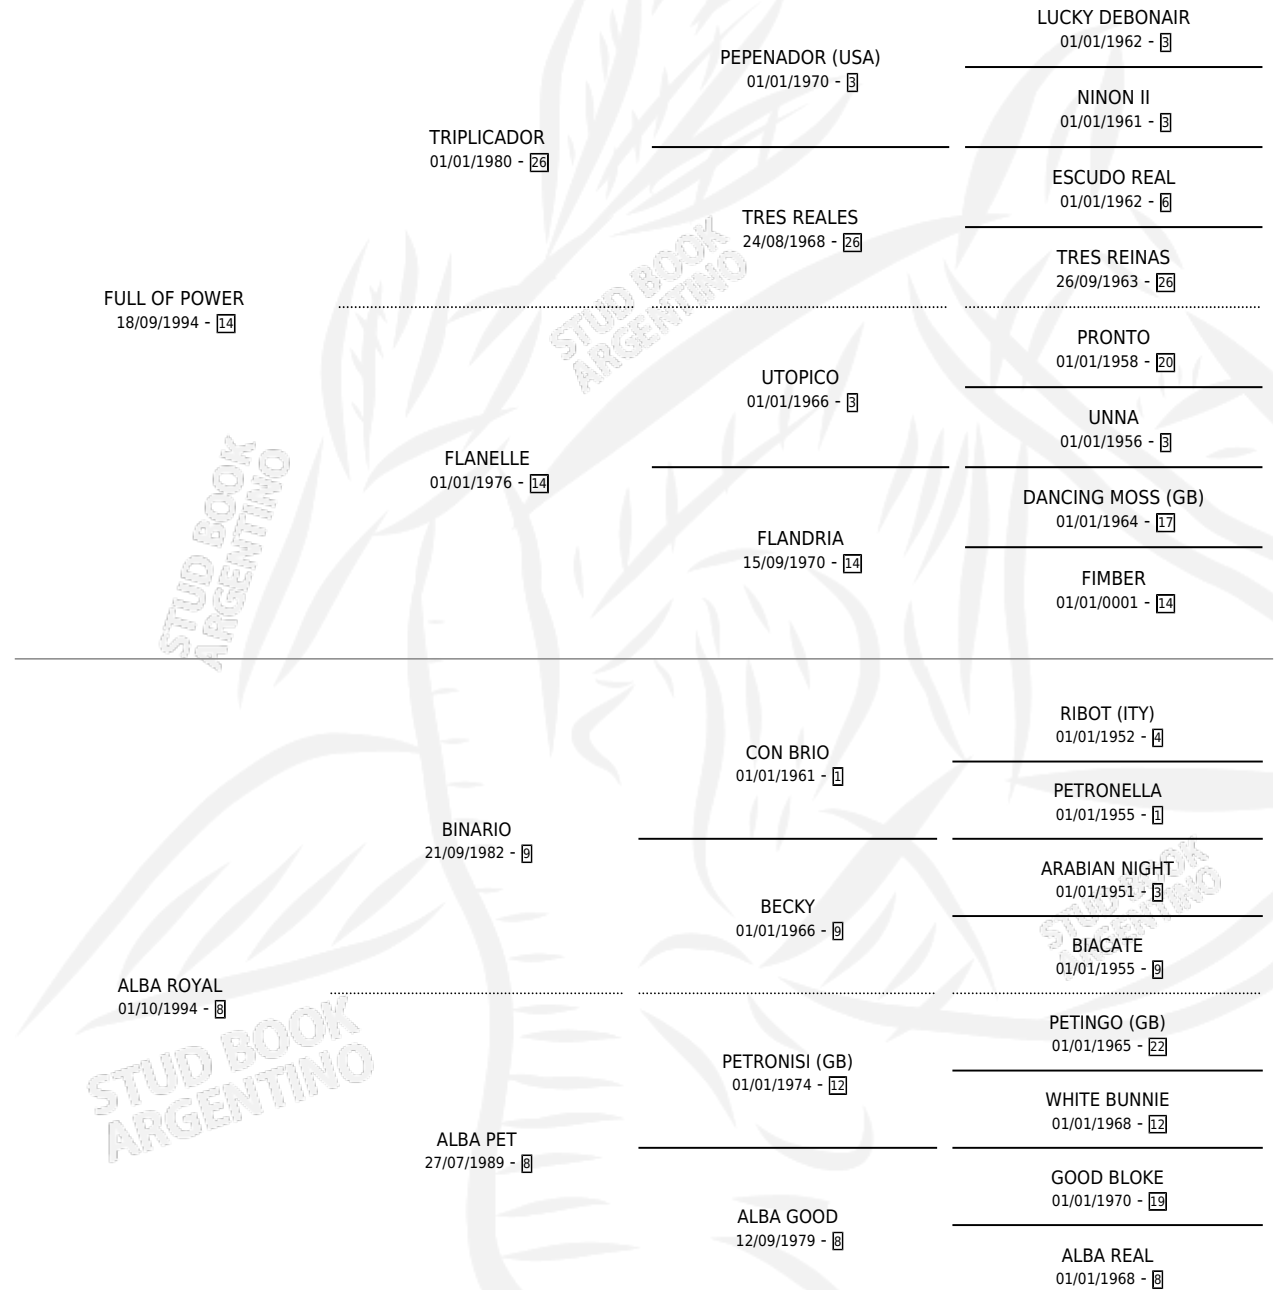

LA BAIZANA

por FULL OF POWER y ALBA ROYAL por BINARIO

Argentina · Hembra · Tordillo · SP · 03/08/2002
Familia 8-g · Volumen 38

ESTADO

TIPIFICACIÓN SANGUÍNEA	✓
TIPIFICACIÓN POR ADN	X
PASAPORTE	X
IDENTIFICACIÓN POR MICROCHIP	X
REPRODUCTOR	X

Lugar de nacimiento: Don Carmelo

Criador: Ali Jaime Mario

PEDIGREE

CAMPAÑA

Solo carreras oficiales de Argentina

POR EDAD

EDAD	CC	1°	2°	3°	4°	5°	NP	CLC	CLG	CLCG1	CLGG1	IMPORTE	GANANCIA / CC
3 AÑOS	2	0	0	0	0	0	2	0	0	0	0	\$0	\$0
TOTALES	2	0	0	0	0	0	2	0	0	0	0	\$0	\$0
%		0.0%	0.0%	0.0%	0.0%	0.0%	100%	0.0%	0.0%	0.0%	0.0%		