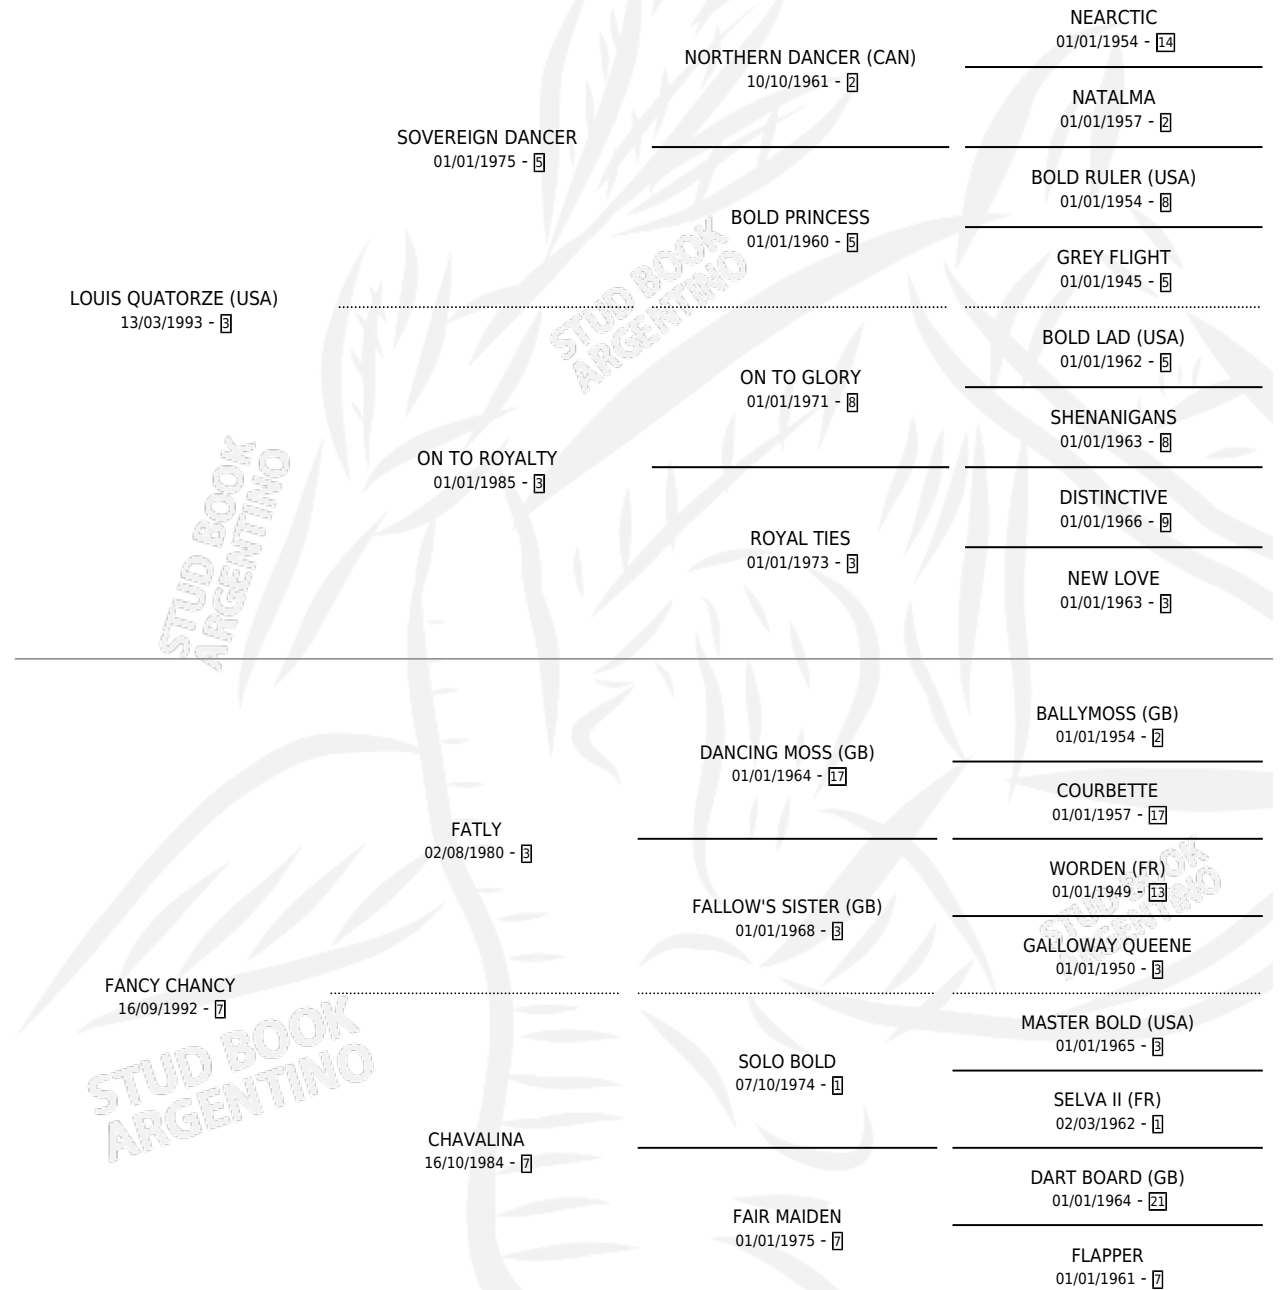

CHANGING

por LOUIS QUATORZE (USA) y FANCY CHANCY por FATLY

Argentina · Macho · Zaino Colorado · SP · 20/08/2002
Familia 7 · Volumen 38

ESTADO

TIPIFICACIÓN SANGUÍNEA	✓
TIPIFICACIÓN POR ADN	✓
PASAPORTE	X
IDENTIFICACIÓN POR MICROCHIP	X
REPRODUCTOR	X

Lugar de nacimiento: Clausan

Criador: Clausan

PEDIGREE

EXPORTACIÓN / IMPORTACIÓN

FECHA	MOVIMIENTO	PAÍS
18/12/2008	EXPORTADO	ESTADOS UNIDOS

~

CAMPAÑA

Solo carreras oficiales de Argentina

Ganador de 7 carreras en San Isidro y Palermo - \$160,811, a los 3,4 y 5 años, incluso Rio de la Plata **[L]**, Neurologo (H) y Moonrush (H), 2do Serxens (H) y C. Gardel Eterno (H), 3ro Polemarch Handicap y Penitencia (H), 4to Gral. San Martin **[G1]**, Pedro Chapar **[G3]**, Reconquista **[L]** y Tiny Handicap.