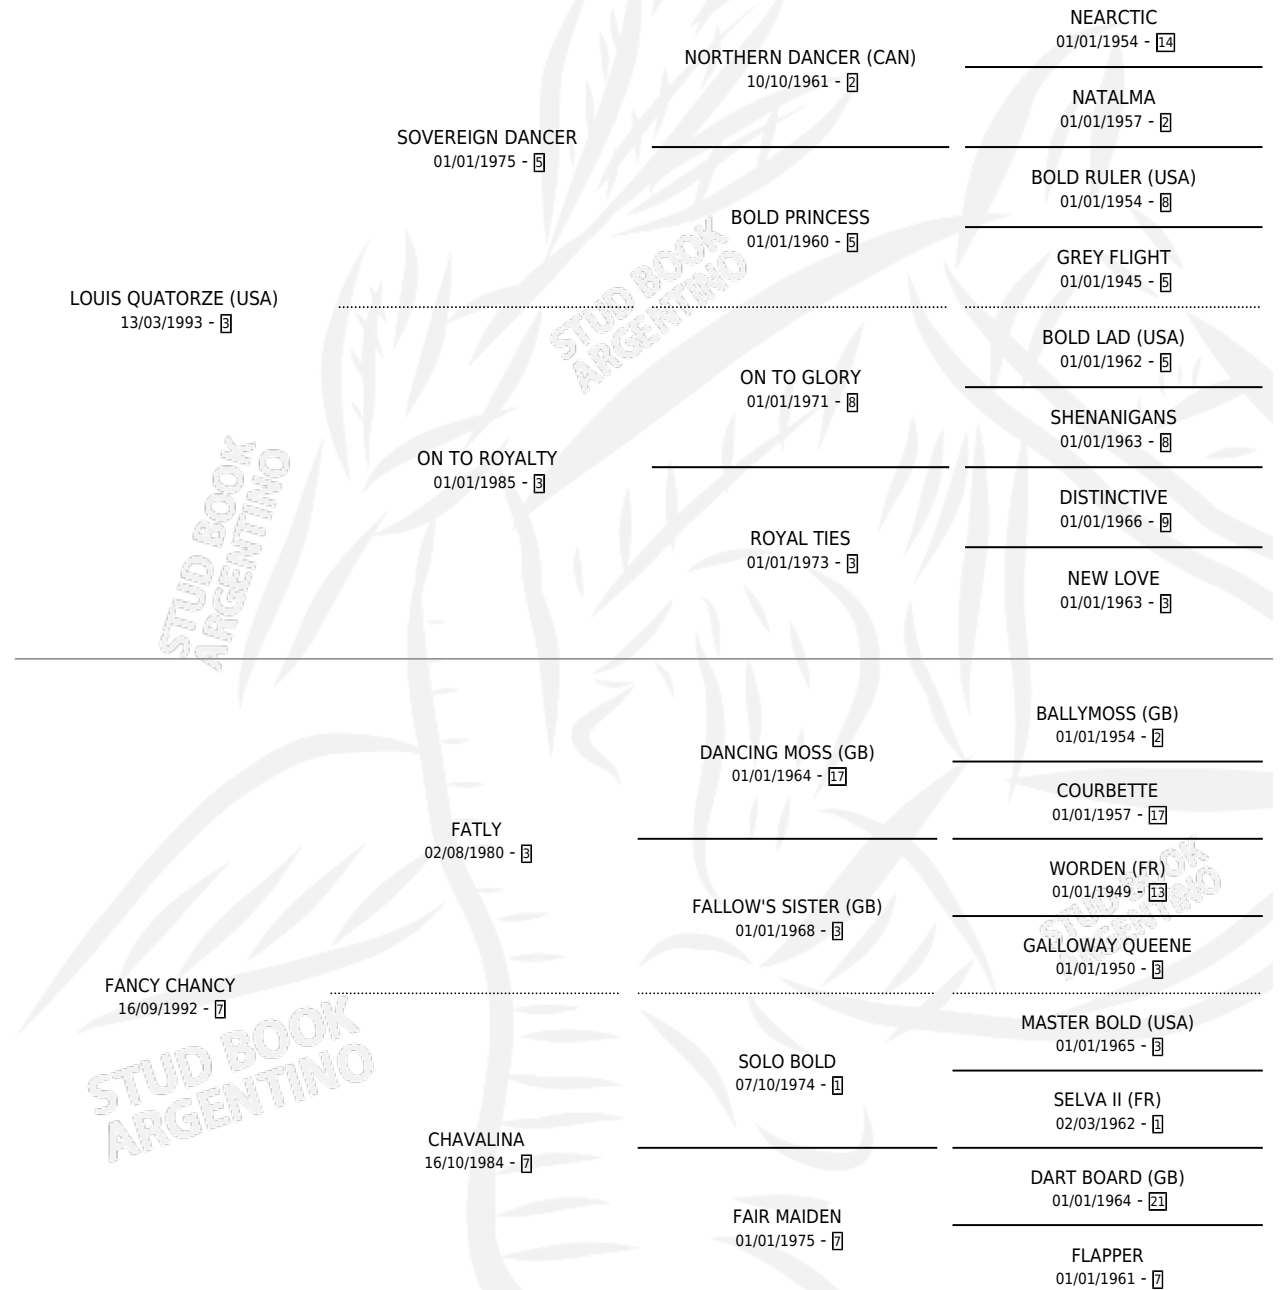

# CHANGING

por LOUIS QUATORZE (USA) y FANCY CHANCY por FATLY

Argentina · Macho · Zaino Colorado · SP · 20/08/2002  
Familia 7 · Volumen 38

## ESTADO

TIPIFICACIÓN SANGUÍNEA	✓
TIPIFICACIÓN POR ADN	✓
PASAPORTE	X
IDENTIFICACIÓN POR MICROCHIP	X
REPRODUCTOR	X

**Lugar de nacimiento:** Clausan

**Criador:** Clausan