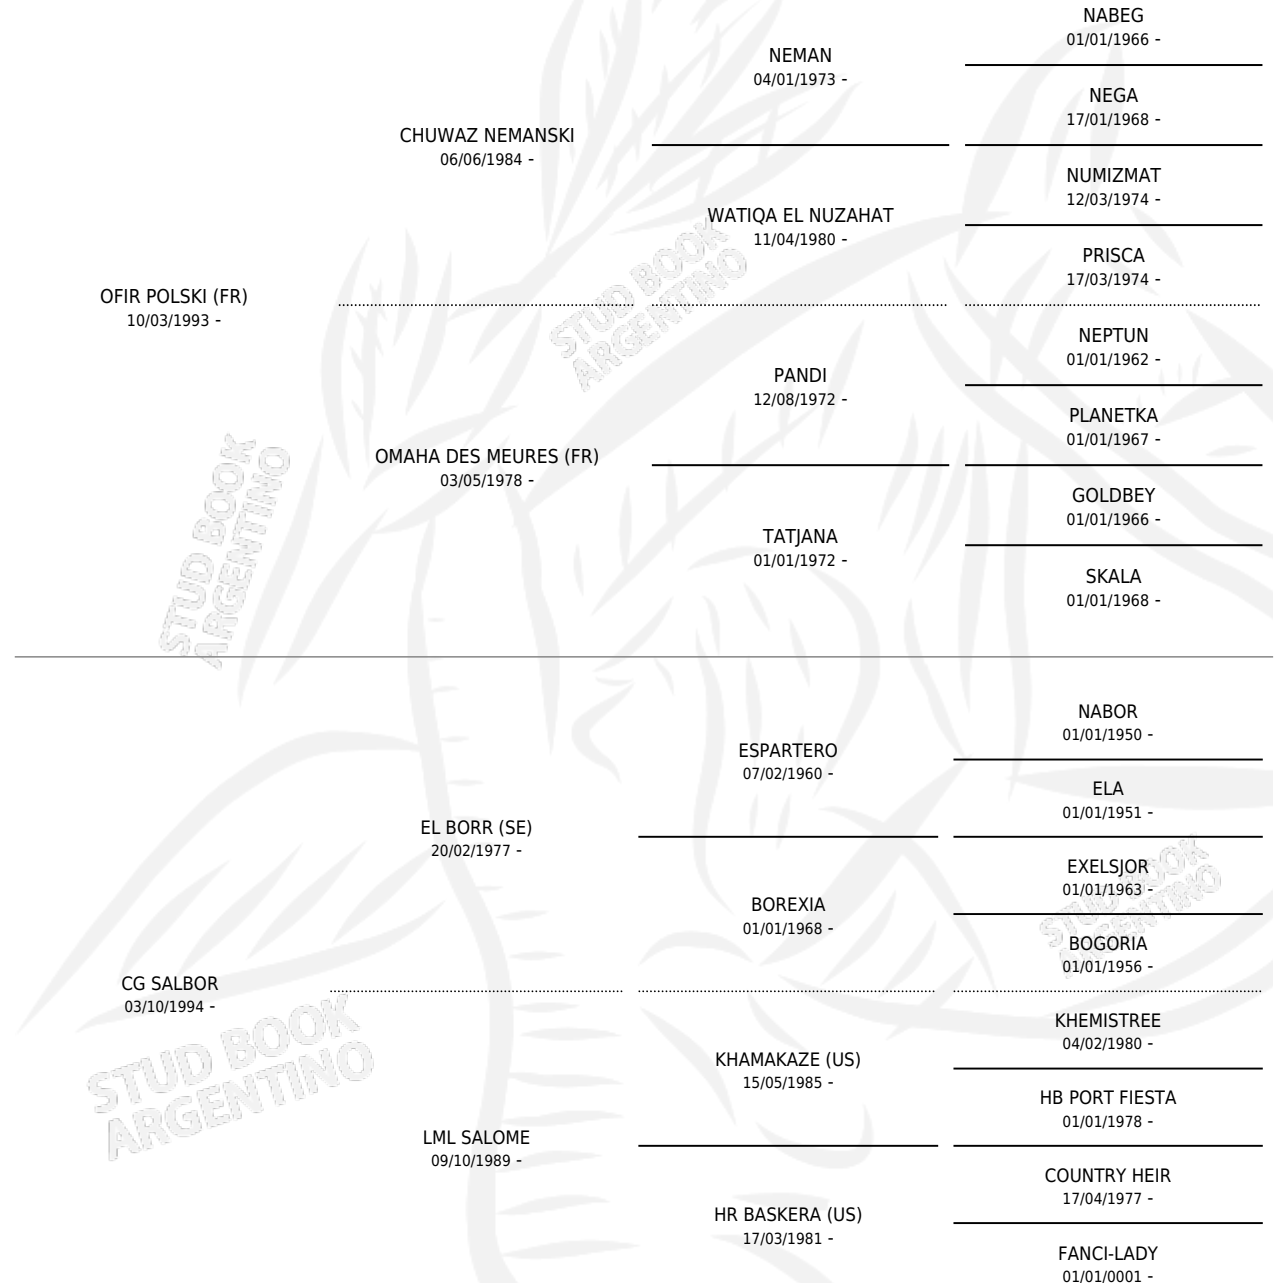

Lugar de nacimiento: Coe Pora

Criador: Coe Pora

~

HIJOS

| | MACHOS | HEMBRAS |
|-----------------|--------|---------|
| 2 NACIERON | 1 | 1 |
| SIN ACTUACIONES | | |

PEDIGREE

S

mientos 2 / Efectividad 100%