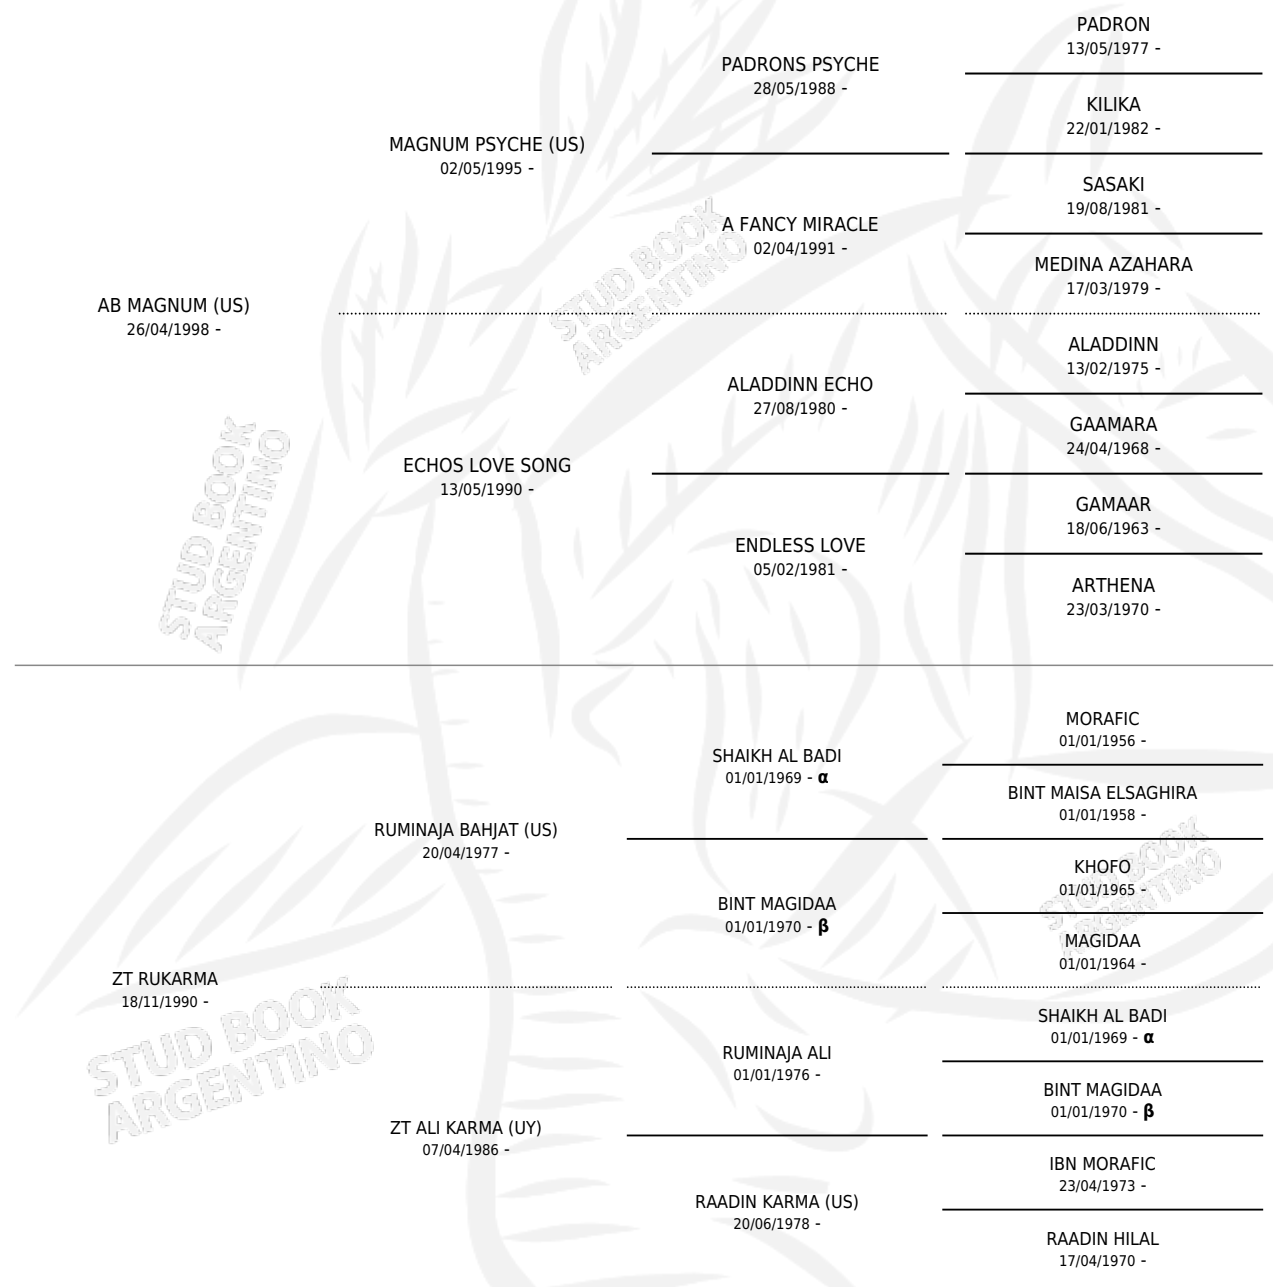

SM ALFREDO

por AB MAGNUM (US) y ZT RUKARMA por RUMINAJA BAHJAT (US)

Argentina · Macho · Alazan · AP · 04/08/2002
Familia · Volumen 38

ESTADO

TIPIFICACIÓN SANGUÍNEA	✓
TIPIFICACIÓN POR ADN	✓
PASAPORTE	X
IDENTIFICACIÓN POR MICROCHIP	X
REPRODUCTOR	✓

Lugar de nacimiento: Maalesh
Criador: Maalesh

~

HIJOS

	MACHOS	HEMBRAS
9 NACIERON	4	5
SIN ACTUACIONES		

PEDIGREE

INBREEDING : α, β