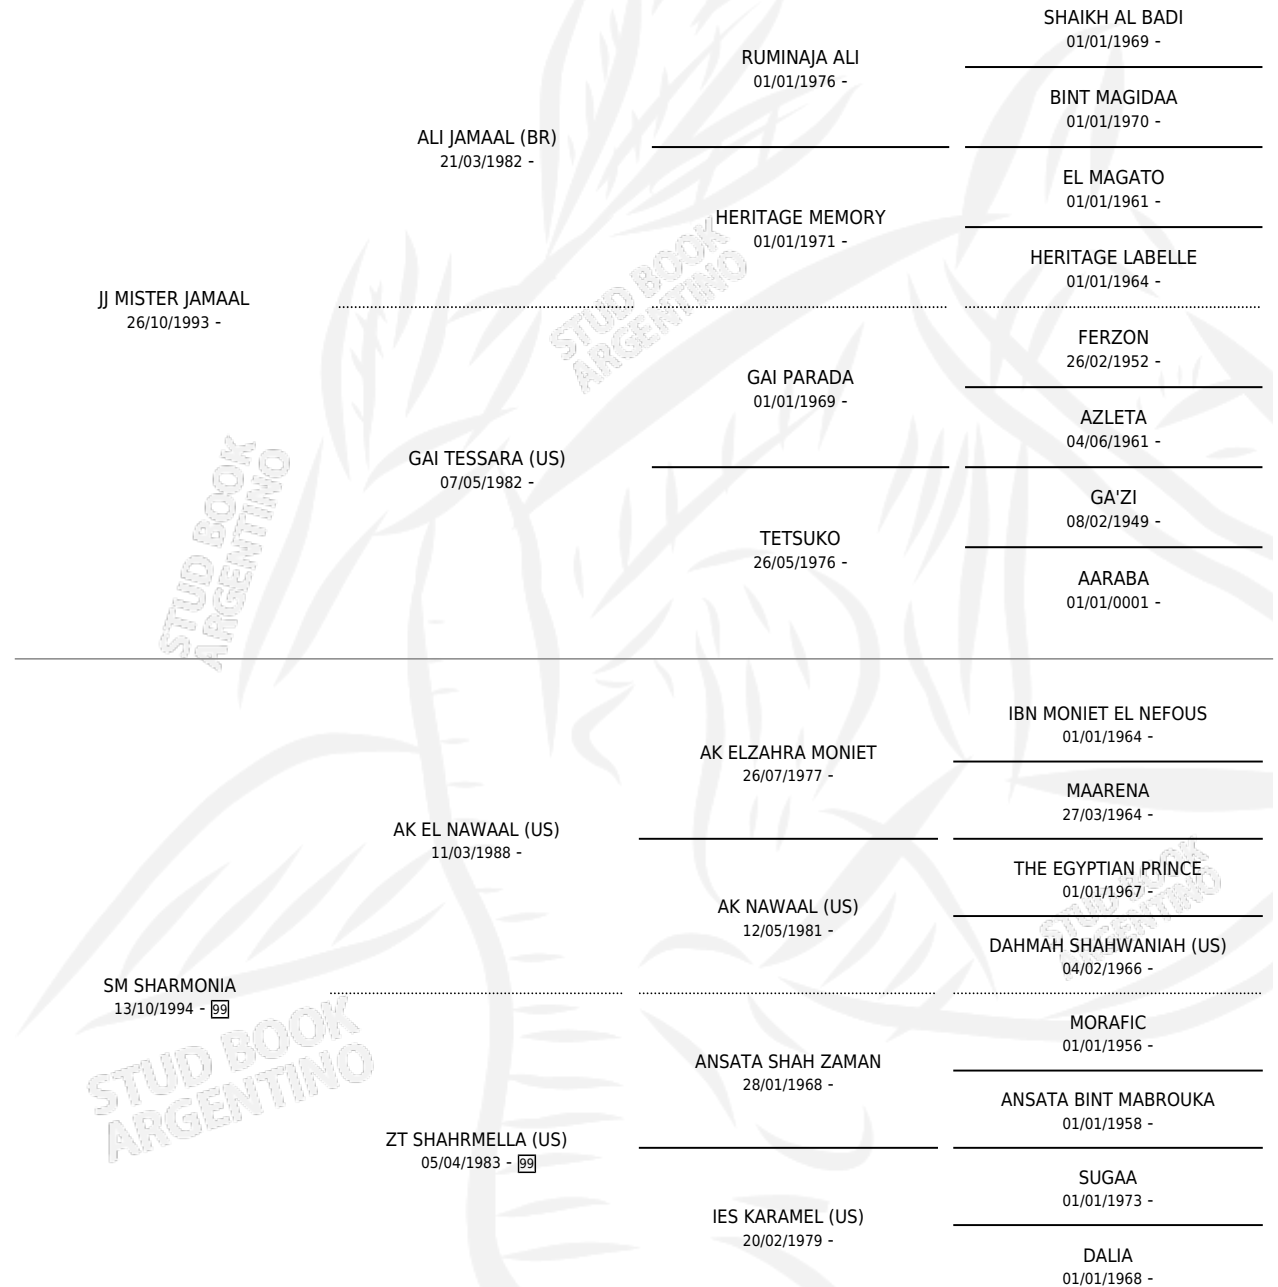

SM NINA

por JJ MISTER JAMAAL y SM SHARMONIA por AK EL NAWAAL (US)

Argentina · Hembra · Alazan · AP · 25/07/2002
Familia 99 · Volumen 38

ESTADO

TIPIFICACIÓN SANGUÍNEA	X
TIPIFICACIÓN POR ADN	X
PASAPORTE	X
IDENTIFICACIÓN POR MICROCHIP	X
REPRODUCTOR	X

Lugar de nacimiento: Maalesh
Criador: Maalesh

PEDIGREE

SM NINA

Datos oficiales del Stud Book Argentino

Documento generado el 12/06/2026

studbook.org.ar