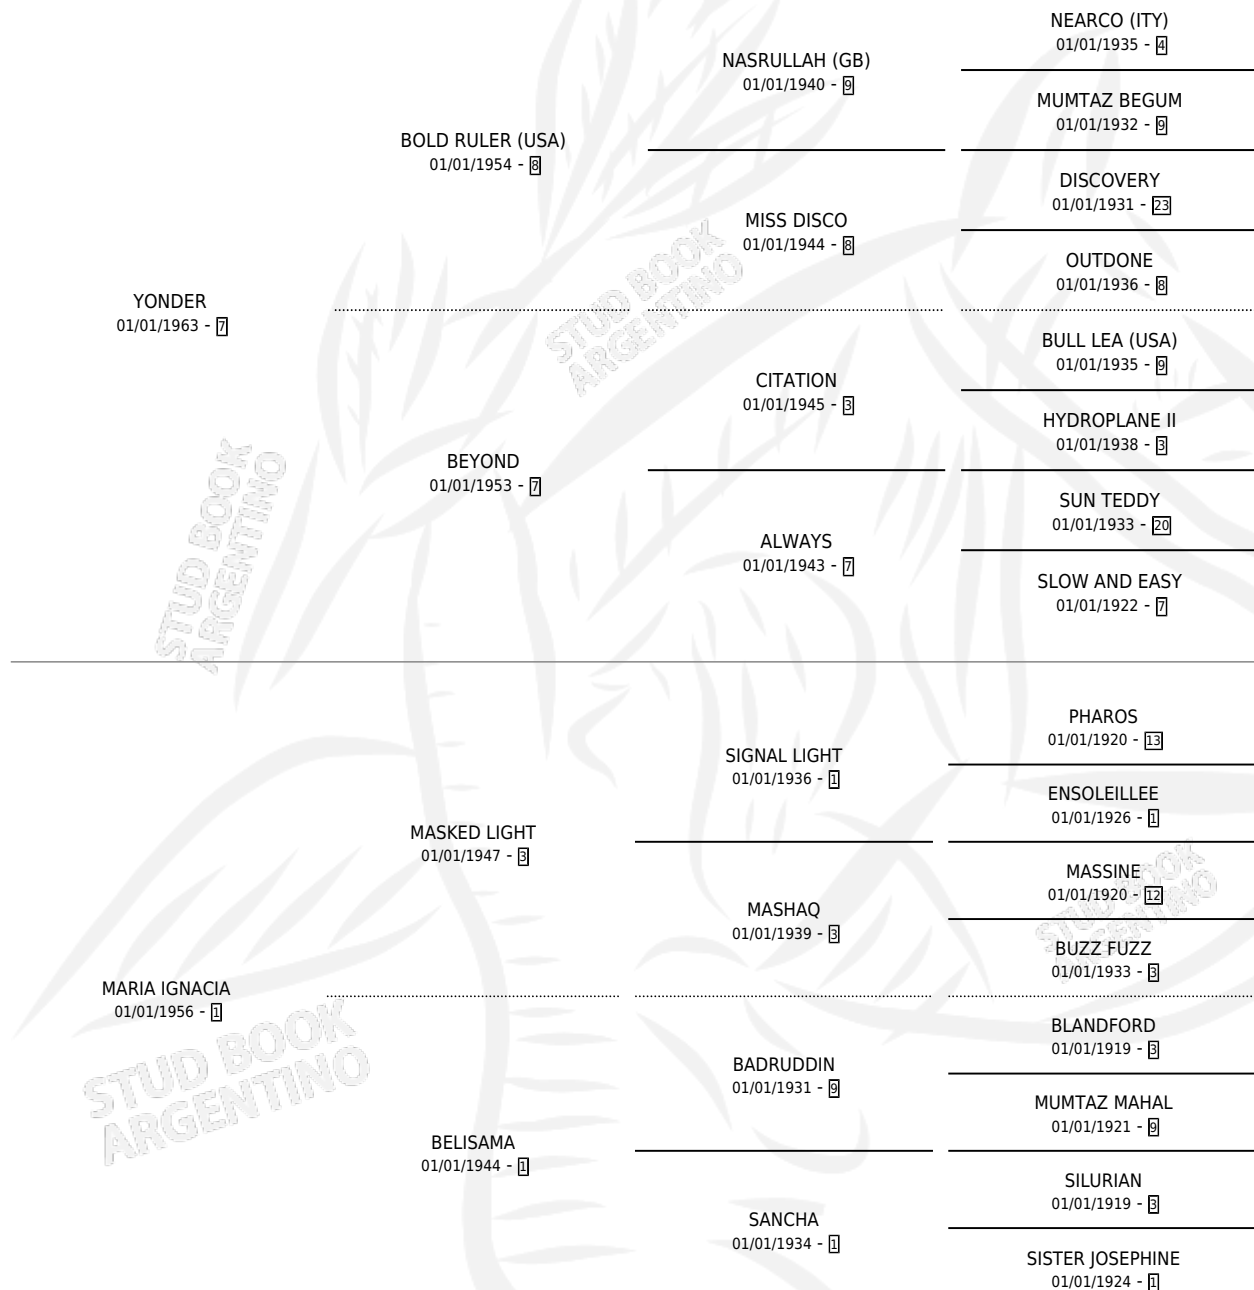

Lugar de nacimiento: Campo particular

Criador: Sin dato

~

HIJOS

	MACHOS	HEMBRAS
6 NACIERON	3	3
2 CORRIERON	0	2
2 GANARON	0	2

1
GANADORES CL

0
GANADORES GR

0
GANADORES G1

PEDIGREE

S

mientos 4 / Efectividad 66.67%

PADRILLO	PRODUCTO	CRIADOR	1ER SERVICIO	ÚLTIMO SERVICIO
MR. I. (USA)	∅		25/11/1989	25/11/1989
MR. I. (USA)	MR. YOND (M A, 12/11/1989)	SIN DATO	20/11/1988	25/11/1988
MR. I. (USA)	∅		19/11/1986	19/11/1986
MR. I. (USA)	MR. CLOUDS (M A, 18/10/1986)	SIN DATO	30/10/1985	30/10/1985
CAPETOWN LION	CAPELOU (M A, 24/10/1984)	SIN DATO		
CAPETOWN LION	CAPE CLOUDS (H Z, 20/10/1985)	SIN DATO		