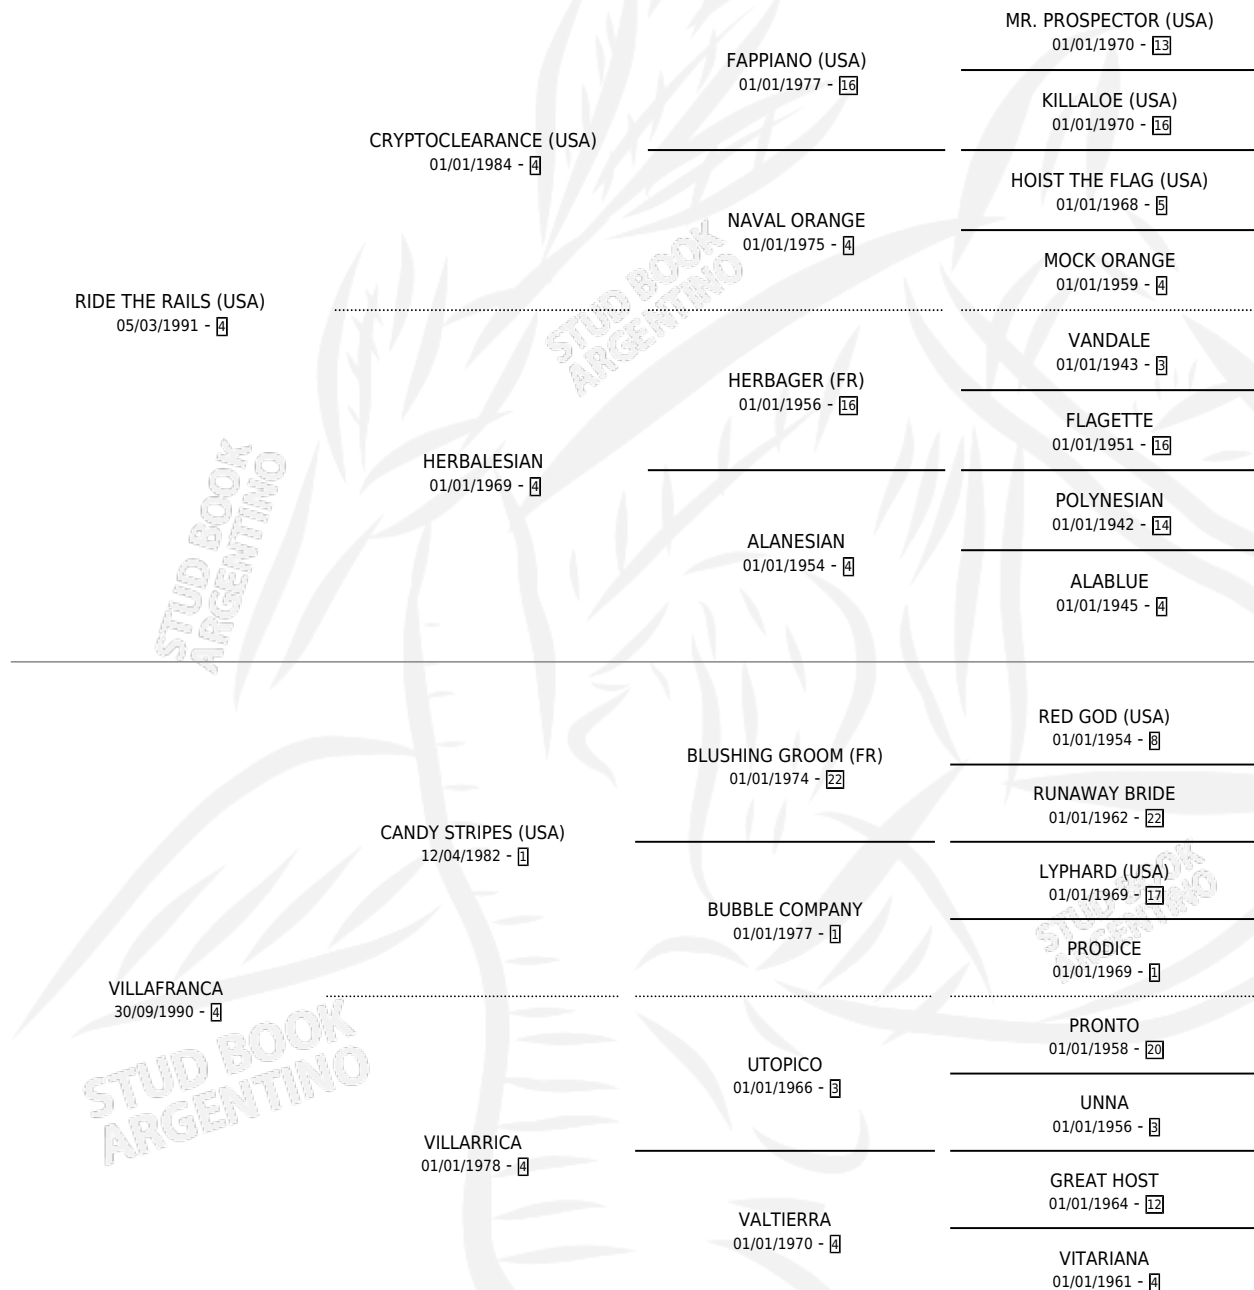

VILLALON

por **RIDE THE RAILS (USA)** y **VILAFRANCA** por **CANDY STRIPES (USA)**

Argentina · Macho · Zaino · SP · 05/08/2002
Familia 4-p · Volumen 38

ESTADO

TIPIFICACIÓN SANGUÍNEA	✓
TIPIFICACIÓN POR ADN	✓
PASAPORTE	X
IDENTIFICACIÓN POR MICROCHIP	X
REPRODUCTOR	X

Lugar de nacimiento: Abolengo
Criador: Abolengo

PEDIGREE