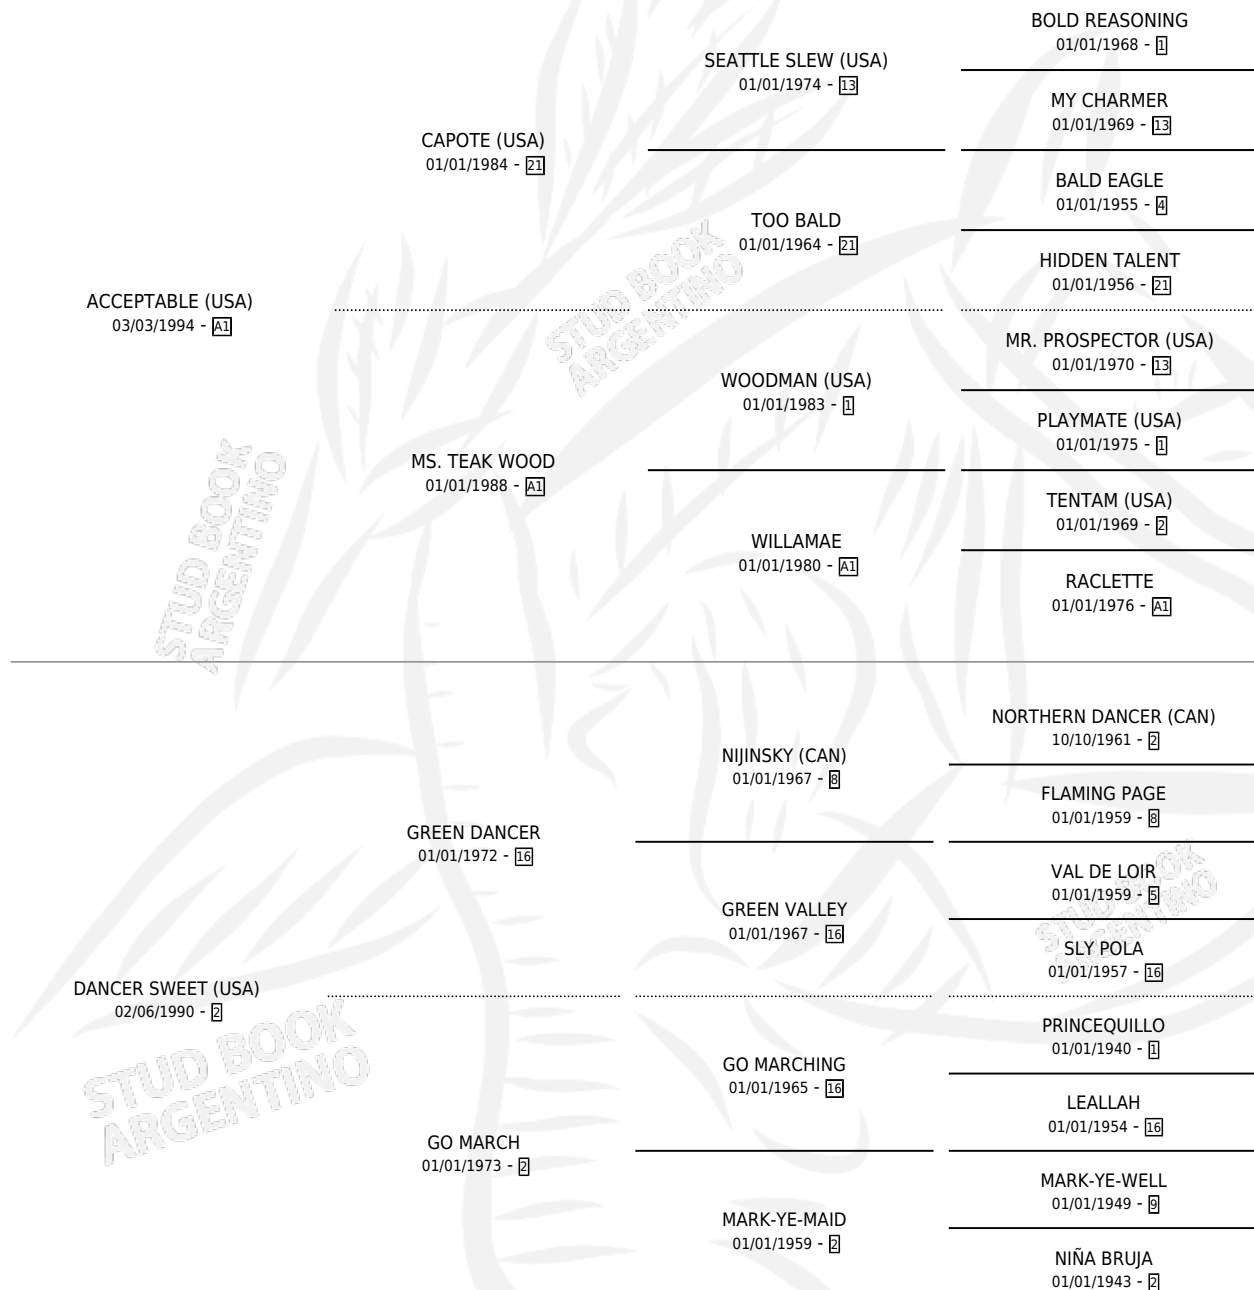

DANCING PARTNER

por **ACCEPTABLE (USA)** y **DANCER SWEET (USA)** por **GREEN DANCER**

Argentina · Hembra · Zaino · SP · 08/08/2002
Familia 2-h · Volumen 38

ESTADO

TIPIFICACIÓN SANGUÍNEA	✓
TIPIFICACIÓN POR ADN	✓
PASAPORTE	X
IDENTIFICACIÓN POR MICROCHIP	X
REPRODUCTOR	✓

Lugar de nacimiento: Abolengo
Criador: Abolengo

~

HIJOS

	MACHOS	HEMBRAS
11 NACIERON	7	4
5 CORRIERON	3	2
4 GANARON	2	2
0 GANADORES CL	0 GANADORES GR	0 GANADORES G1

PEDIGREE

CAMPAÑA

Solo carreras oficiales de Argentina