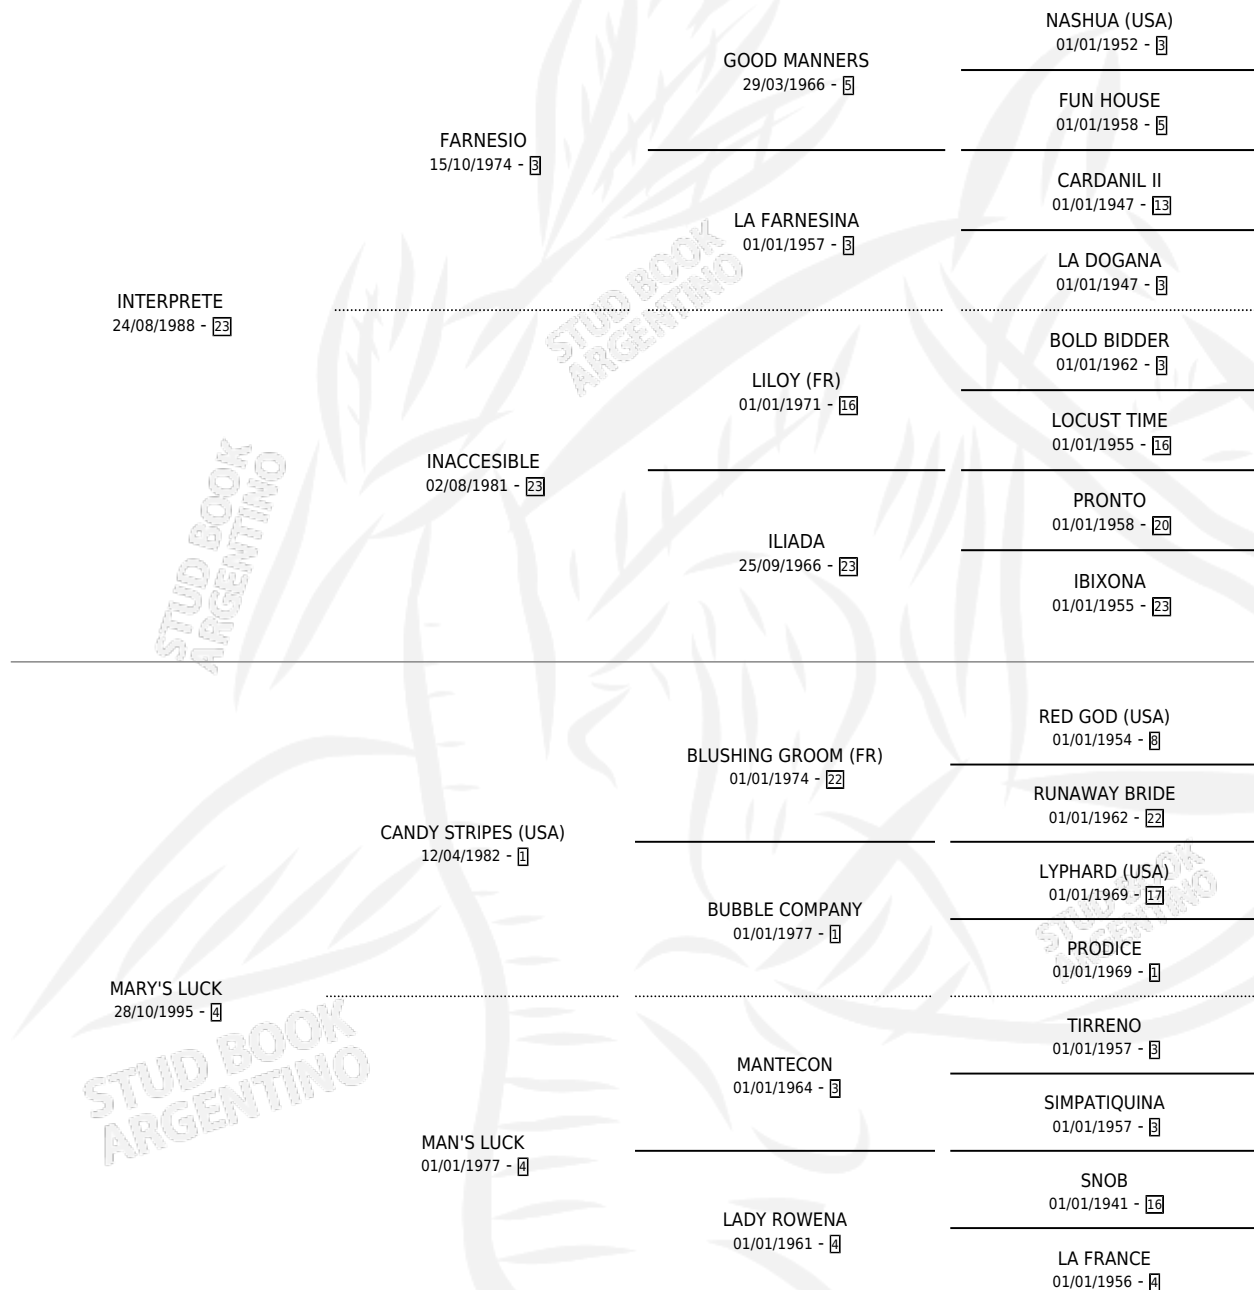

MAURIZIUS

por INTERPRETE y MARY'S LUCK por CANDY STRIPES (USA)

Argentina · Macho · Zaino · SP · 09/08/2002
Familia 4-h · Volumen 38

ESTADO

TIPIFICACIÓN SANGUÍNEA	✓
TIPIFICACIÓN POR ADN	X
PASAPORTE	X
IDENTIFICACIÓN POR MICROCHIP	X
REPRODUCTOR	X

Lugar de nacimiento: Abolengo
Criador: Abolengo

PEDIGREE

EXPORTACIÓN / IMPORTACIÓN

FECHA	MOVIMIENTO	PAÍS
13/05/2005	EXPORTADO	SINGAPUR

CAMPAÑA

Solo carreras oficiales de Argentina

POR EDAD

EDAD	CC	1°	2°	3°	4°	5°	NP	CLC	CLG	CLCG1	CLGG1	IMPORTE	GANANCIA / CC
2 AÑOS	2	1	1	0	0	0	0	1	0	1	0	\$19,550	\$9,775
TOTALES	2	1	1	0	0	0	0	1	0	1	0	\$19,550	\$9,775
%		50.0%	50.0%	0.0%	0.0%	0.0%	0.0%	50.0%	0.0%	100%	0.0%		