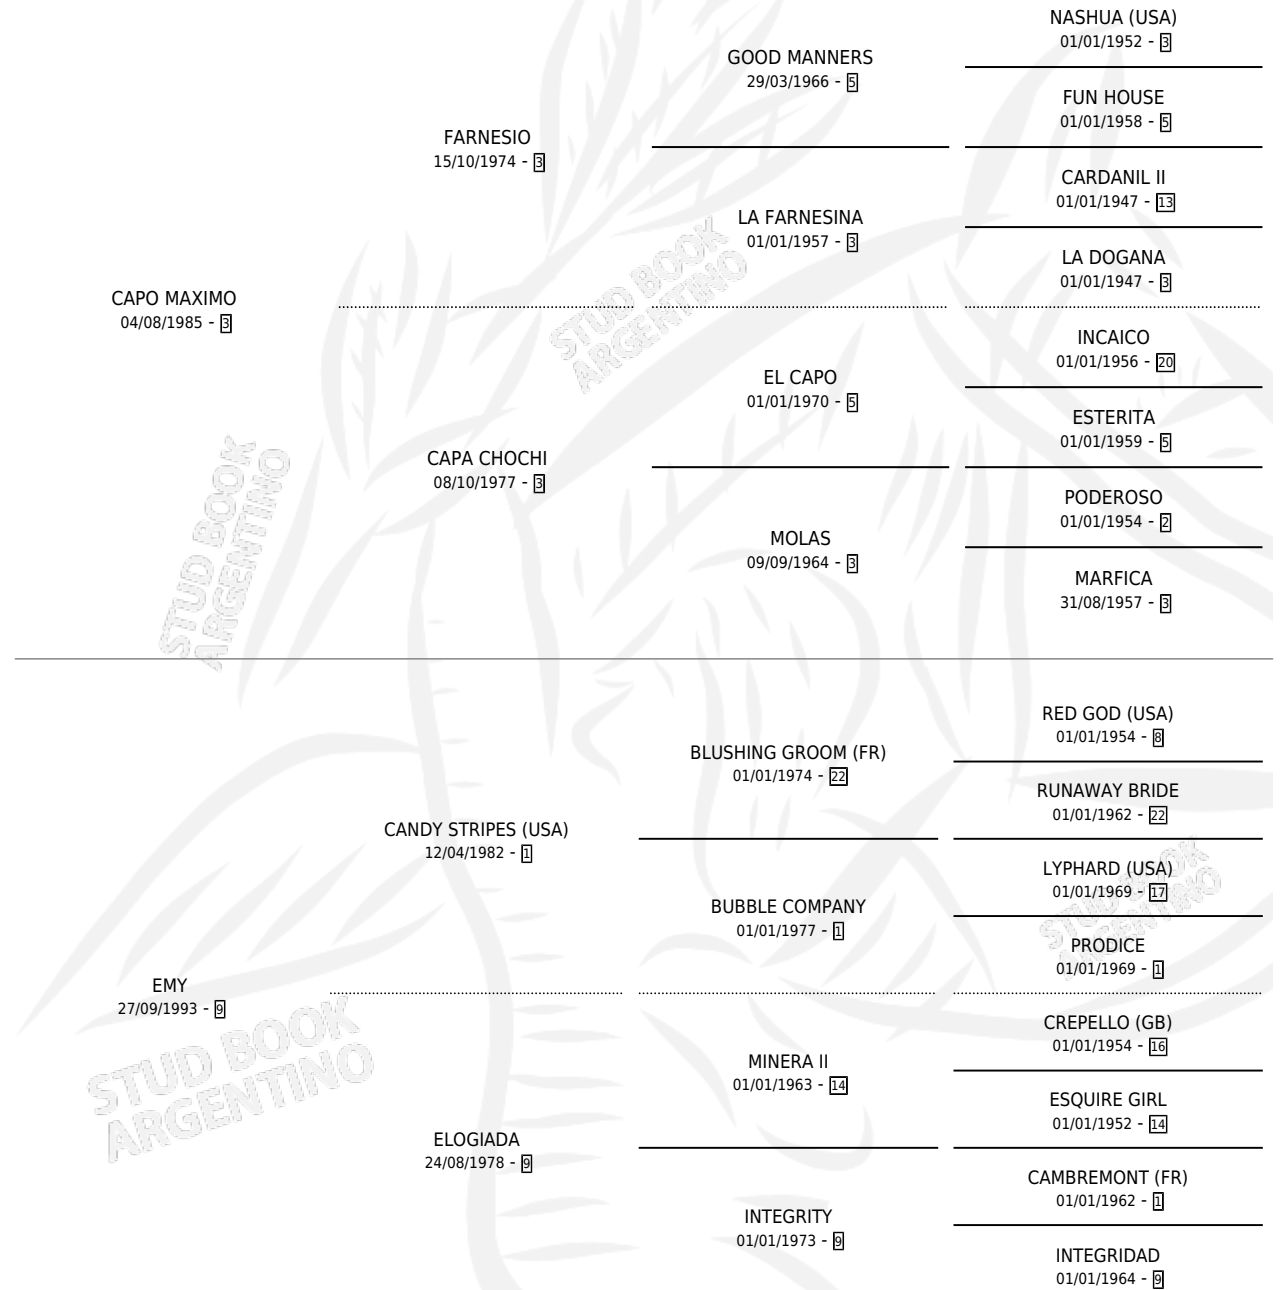

EMITA

por CAPO MAXIMO y EMY por CANDY STRIPES (USA)

Argentina · Hembra · Alazan · SP · 08/08/2002
Familia 9-h · Volumen 38

ESTADO

TIPIFICACIÓN SANGUÍNEA	✓
TIPIFICACIÓN POR ADN	✓
PASAPORTE	X
IDENTIFICACIÓN POR MICROCHIP	X
REPRODUCTOR	X

Lugar de nacimiento: Abolengo

Criador: Abolengo

PEDIGREE