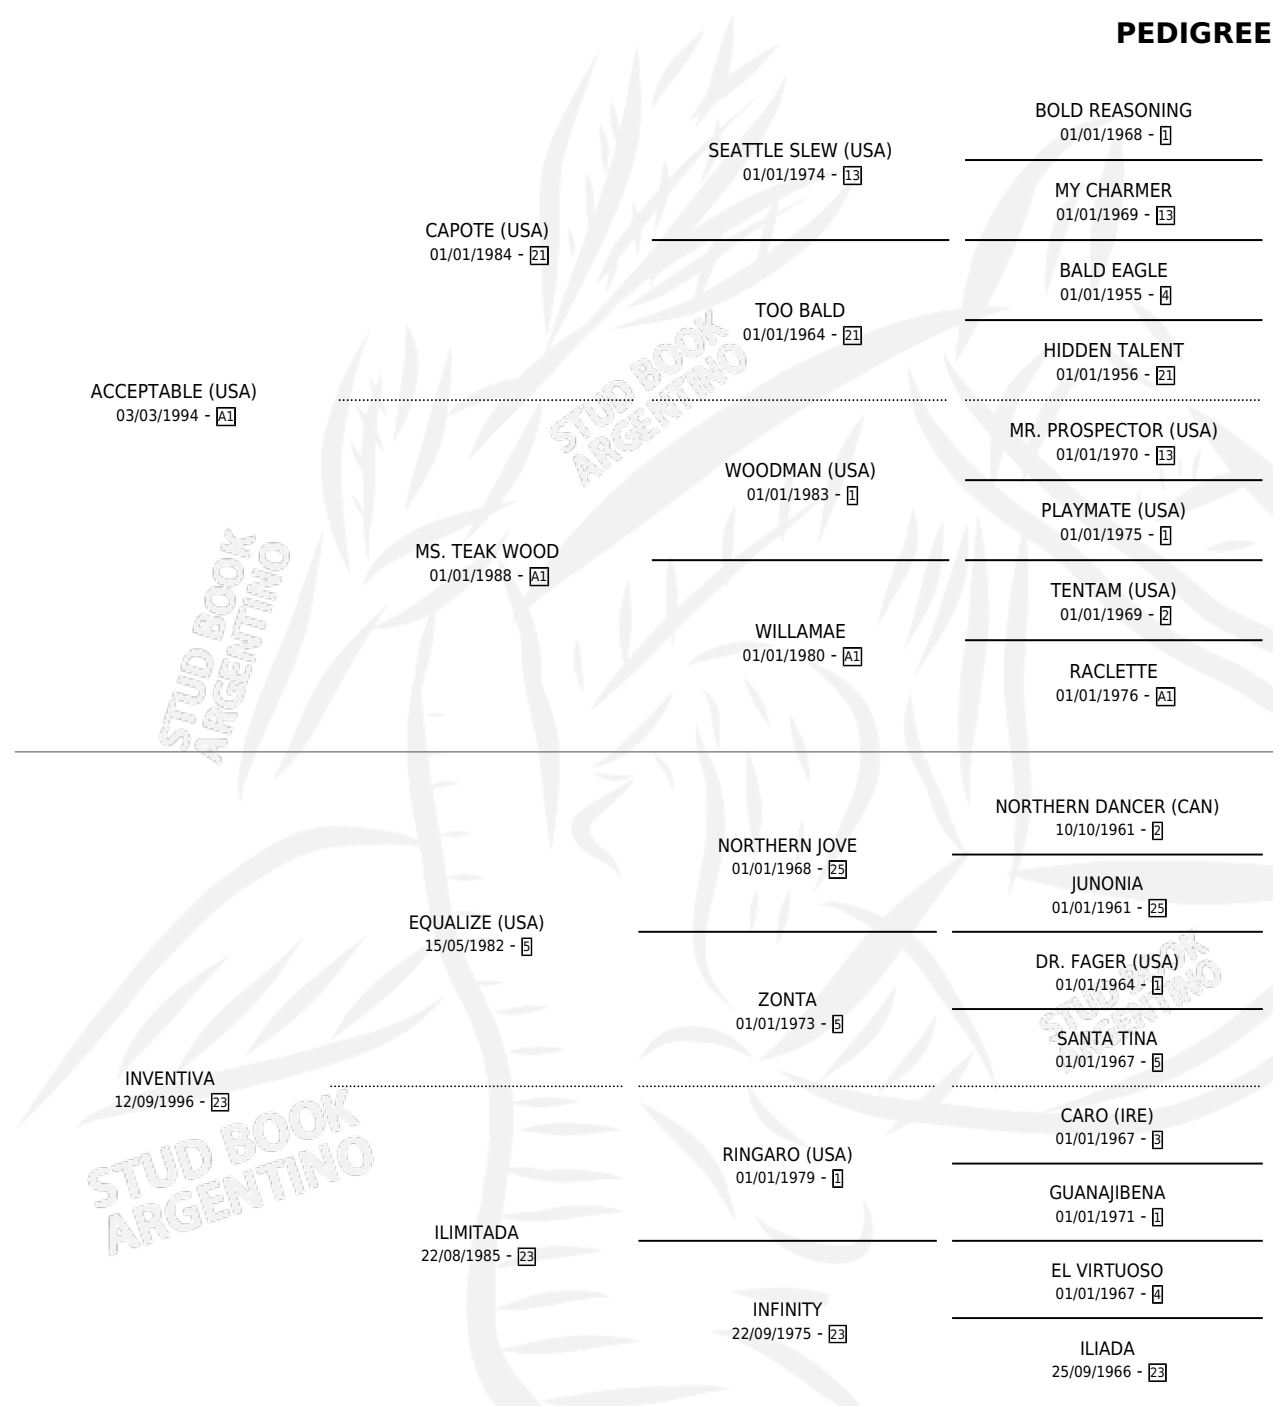

INVITADO

por **ACCEPTABLE (USA)** y **INVENTIVA** por **EQUALIZE (USA)**

Argentina · Macho · Zaino · SP · 11/08/2002
Familia 23-a · Volumen 38

ESTADO

TIPIFICACIÓN SANGUÍNEA	X
TIPIFICACIÓN POR ADN	X
PASAPORTE	X
IDENTIFICACIÓN POR MICROCHIP	X
REPRODUCTOR	X

Lugar de nacimiento: Abolengo
Criador: Abolengo

PEDIGREE

INVITADO

Datos oficiales del Stud Book Argentino

Documento generado el 25/04/2026

studbook.org.ar