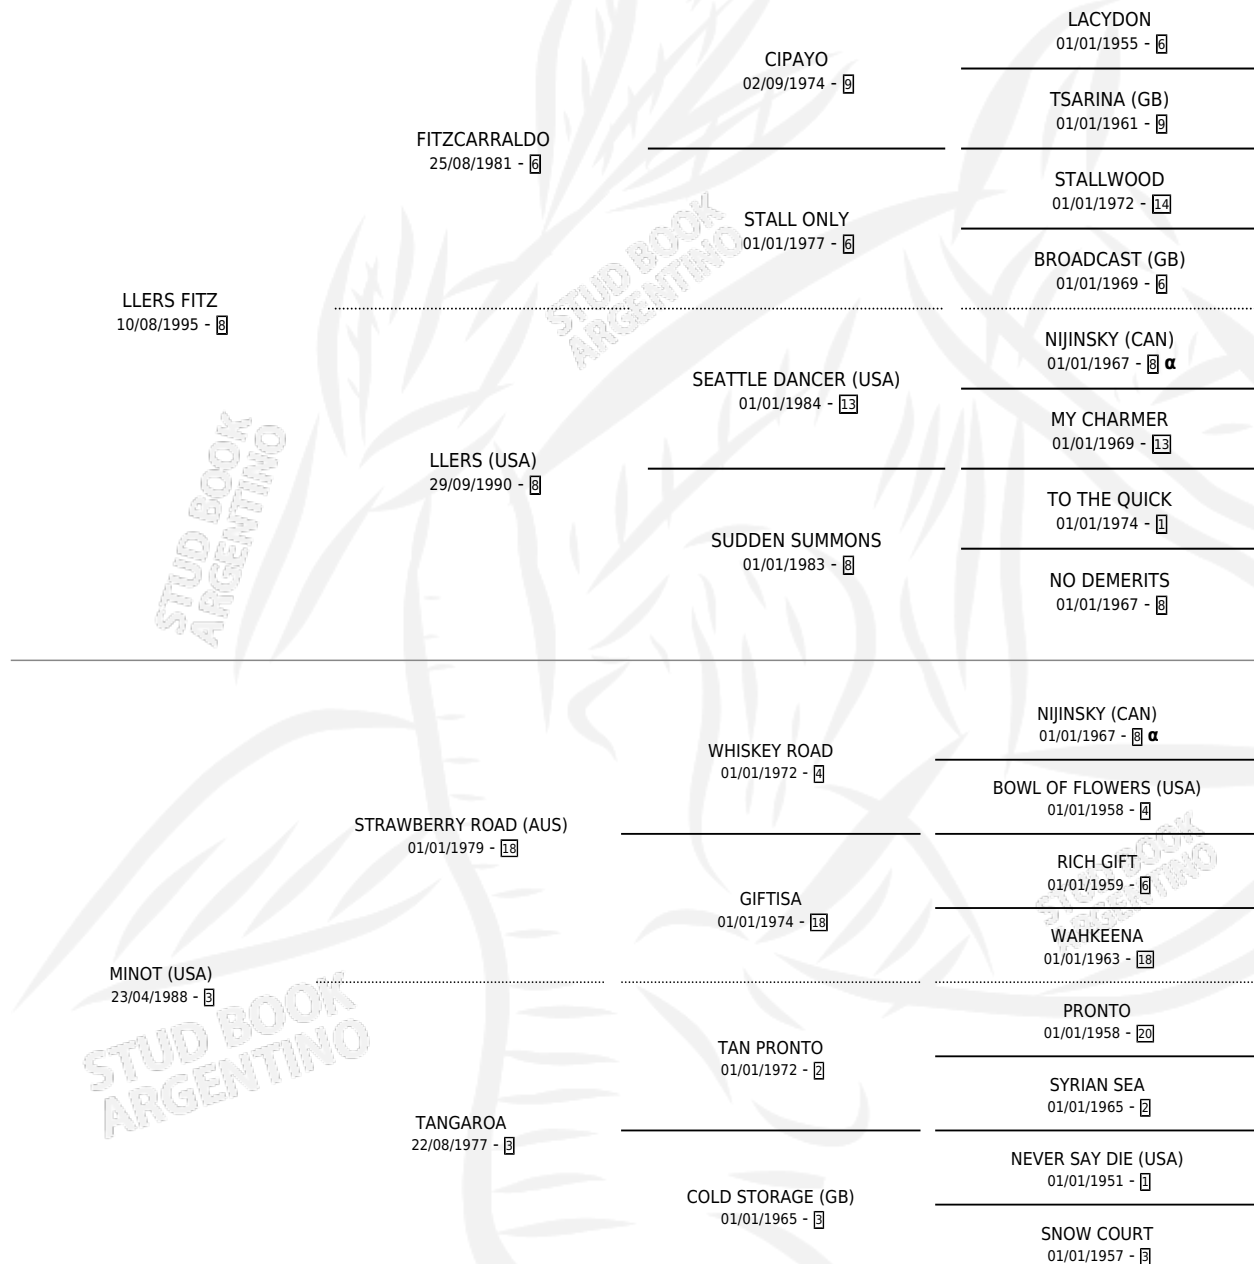

VIVA LLERS

por **LLERS FITZ** y **MINOT (USA)** por **STRAWBERRY ROAD (AUS)**

Argentina · Macho · Zaino · SP · 02/08/2002
Familia 3-m · Volumen 38

ESTADO

TIPIFICACIÓN SANGUÍNEA	✓
TIPIFICACIÓN POR ADN	X
PASAPORTE	X
IDENTIFICACIÓN POR MICROCHIP	X
REPRODUCTOR	X

Lugar de nacimiento: Firmamento
Criador: Firmamento

PEDIGREE

INBREEDING : α

CAMPAÑA

Solo carreras oficiales de Argentina

POR EDAD

EDAD	CC	1°	2°	3°	4°	5°	NP	CLC	CLG	CLCG1	CLGG1	IMPORTE	GANANCIA / CC
2 AÑOS	1	0	0	1	0	0	0	0	0	0	0	\$1,950	\$1,950
3 AÑOS	4	1	0	1	0	1	1	0	0	0	0	\$18,980	\$4,745
4 AÑOS	1	0	0	0	0	0	1	0	0	0	0	\$0	\$0
TOTALES	6	1	0	2	0	1	2	0	0	0	0	\$20,930	\$3,488
%		16.7%	0.0%	33.3%	0.0%	16.7%	33.3%	0.0%	0.0%	0.0%	0.0%		

Ganador en Palermo - \$20,930, a los 3 años.

POR DISTANCIA

HIPODROMO	CC	1°	2°	3°	4°	5°	NP	CLC	CLG	CLCG1	CLGG1	IMPORTE
SAN ISIDRO	3	0	0	2	0	0	1	0	0	0	0	\$4,005
1600 MTS	3	0	0	2	0	0	1	0	0	0	0	\$4,005
PALERMO	3	1	0	0	0	1	1	0	0	0	0	\$16,925
2000 MTS	3	1	0	0	0	1	1	0	0	0	0	\$16,925