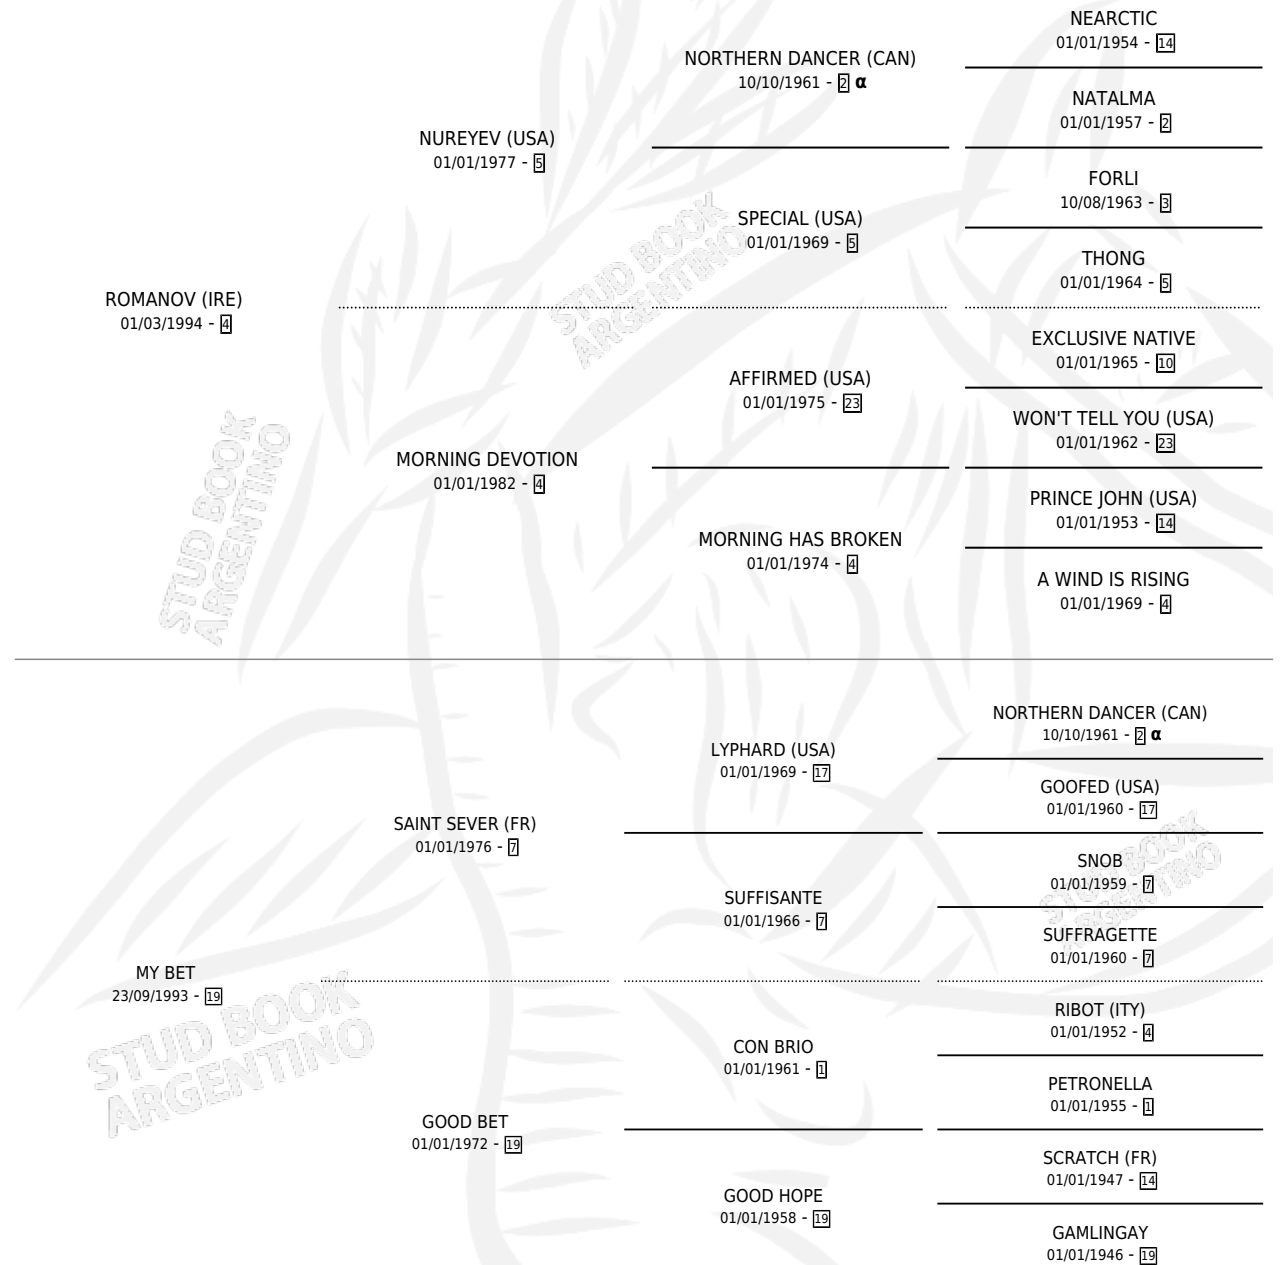

# ANTONCHU

por ROMANOV (IRE) y MY BET por SAINT SEVER (FR)

Argentina · Macho · Alazan · SP · 31/07/2002  
Familia 19-c · Volumen 38

## ESTADO

TIPIFICACIÓN SANGUÍNEA	✓
TIPIFICACIÓN POR ADN	X
PASAPORTE	X
IDENTIFICACIÓN POR MICROCHIP	X
REPRODUCTOR	X

**Lugar de nacimiento:** Firmamento

**Criador:** Firmamento

## PEDIGREE

INBREEDING : α