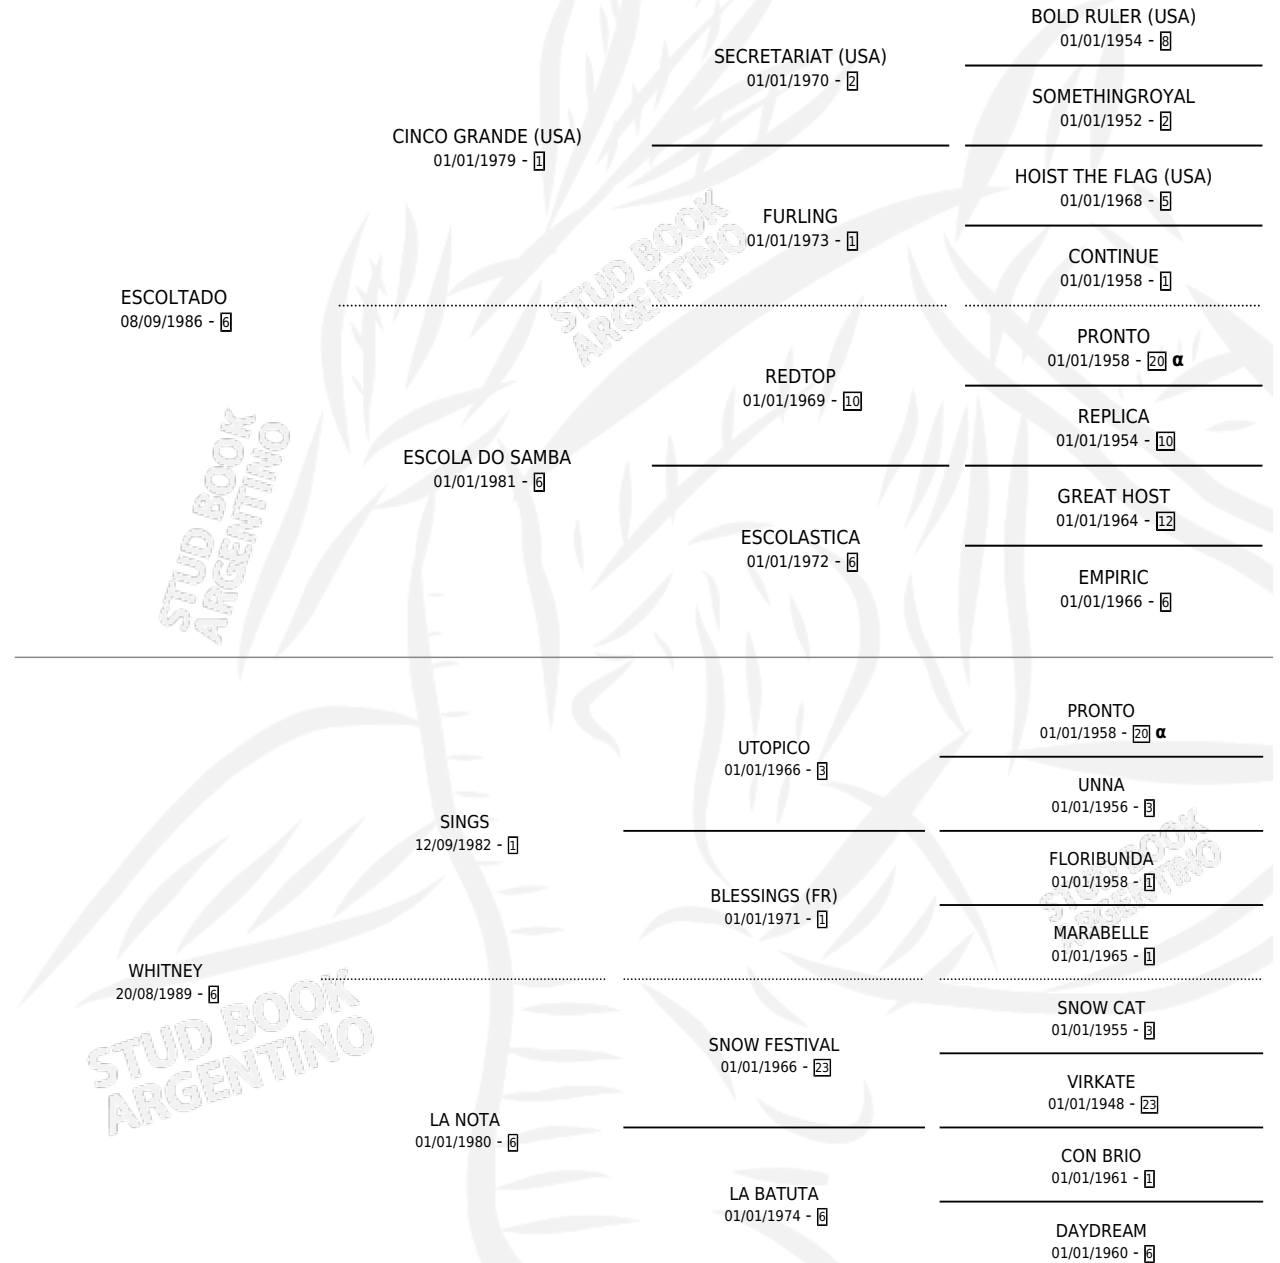

WHISKACHO

por **ESCOLTADO** y **WHITNEY** por **SINGS**

Argentina · Macho · Alazan · SP · 06/08/2002
Familia 6-a · Volumen 38

ESTADO

| | |
|------------------------------|---|
| TIPIFICACIÓN SANGUÍNEA | X |
| TIPIFICACIÓN POR ADN | X |
| PASAPORTE | X |
| IDENTIFICACIÓN POR MICROCHIP | X |
| REPRODUCTOR | X |

Lugar de nacimiento: Doña Pancha

Criador: Doña Pancha

PEDIGREE

INBREEDING : α

WHISKACHO

Datos oficiales del Stud Book Argentino

Documento generado el 01/05/2026

studbook.org.ar