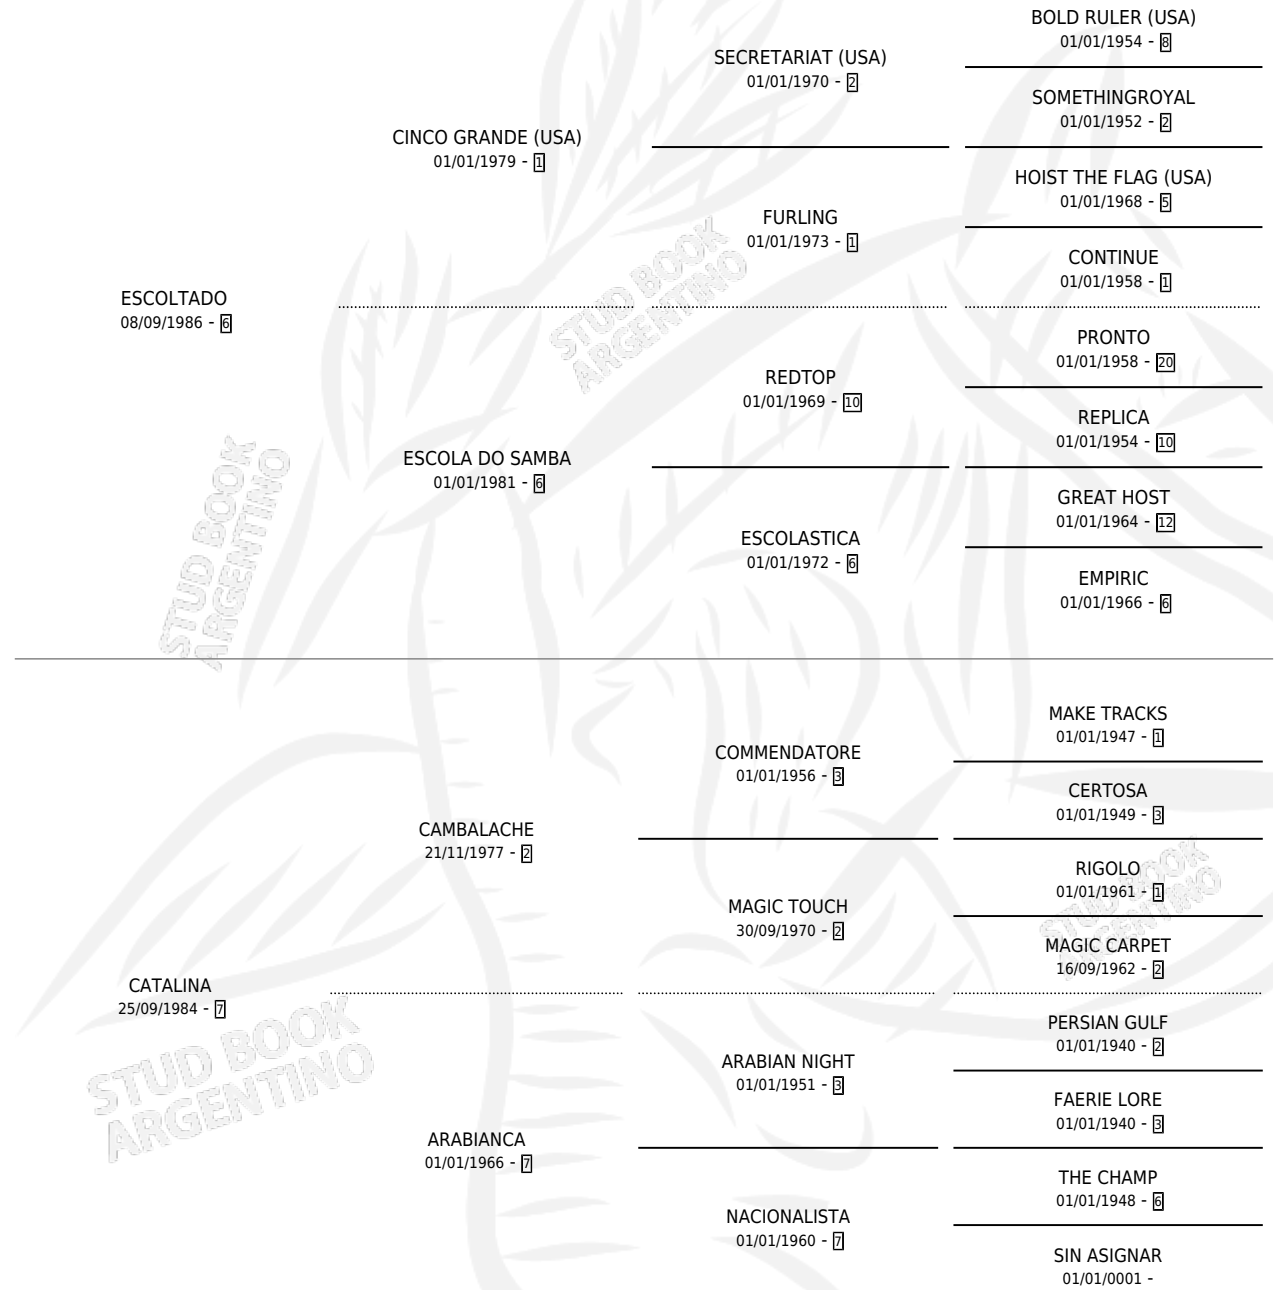

EL CORRALITO

por ESCOLTADO y CATALINA por CAMBALACHE

Argentina · Macho · Alazan Tostado · SP · 19/07/2002
Familia 7-d · Volumen 38

ESTADO

TIPIFICACIÓN SANGUÍNEA	✓
TIPIFICACIÓN POR ADN	X
PASAPORTE	X
IDENTIFICACIÓN POR MICROCHIP	X
REPRODUCTOR	X

Lugar de nacimiento: Doña Pancha

Criador: Doña Pancha

PEDIGREE