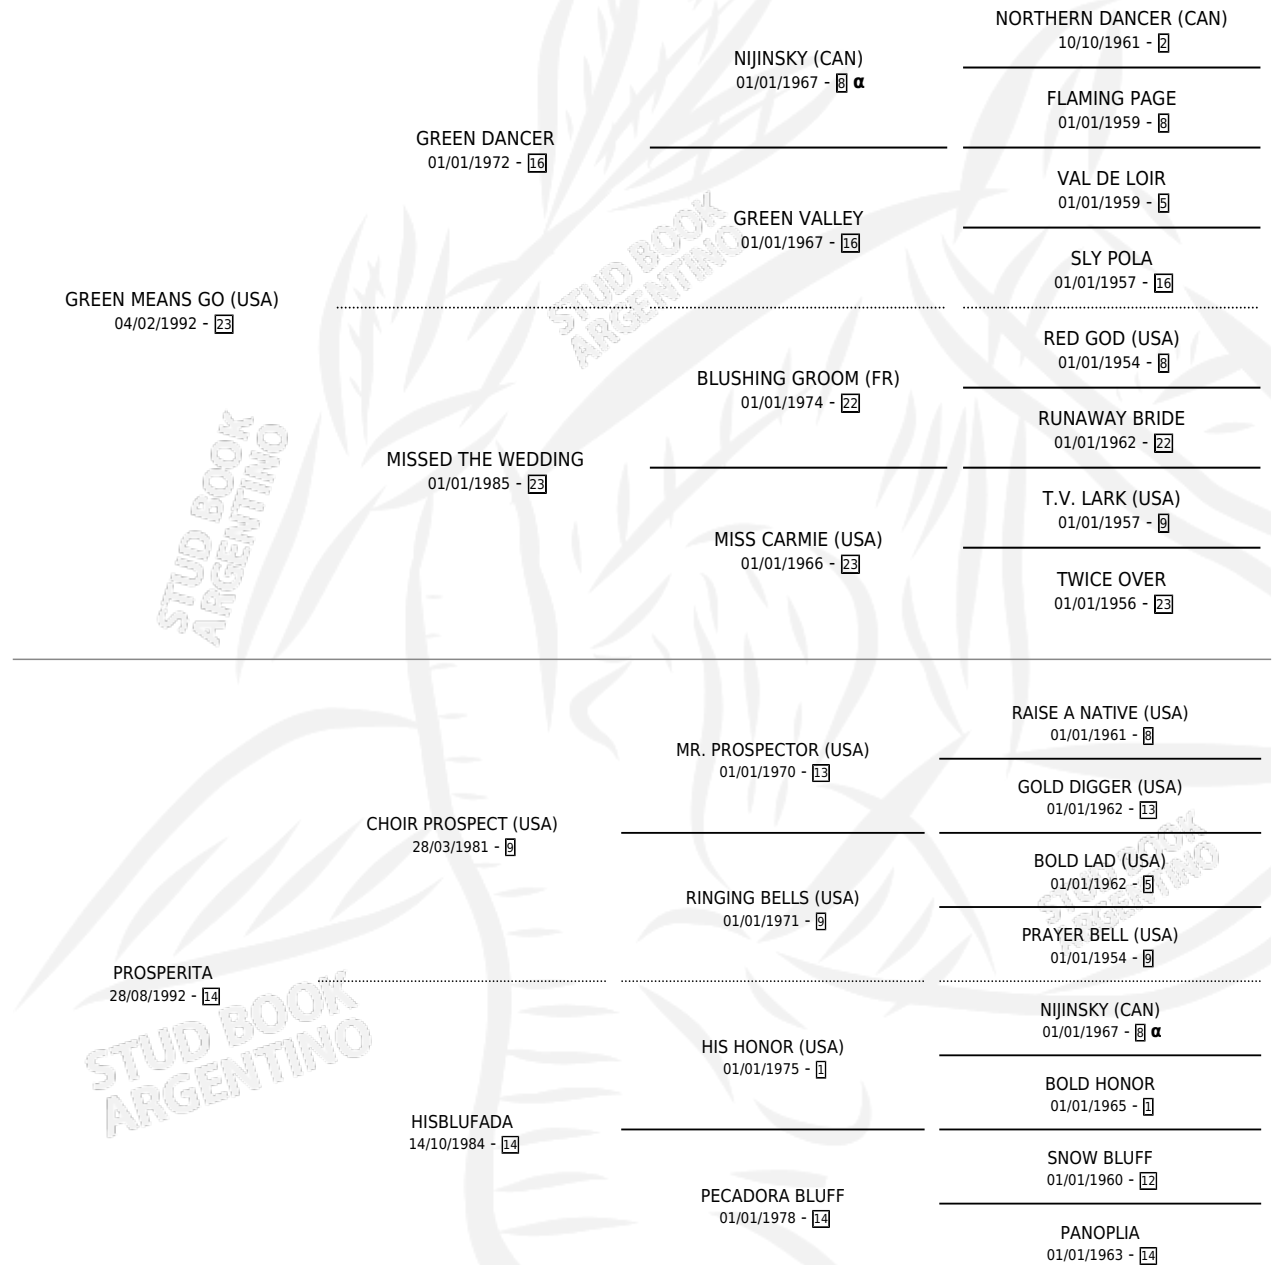

## ESTADO

TIPIFICACIÓN SANGUÍNEA	X
TIPIFICACIÓN POR ADN	X
PASAPORTE	X
IDENTIFICACIÓN POR MICROCHIP	X
REPRODUCTOR	X

**Lugar de nacimiento:** Blanca Chica

**Criador:** Blanca Chica

## PEDIGREE

INBREEDING : α