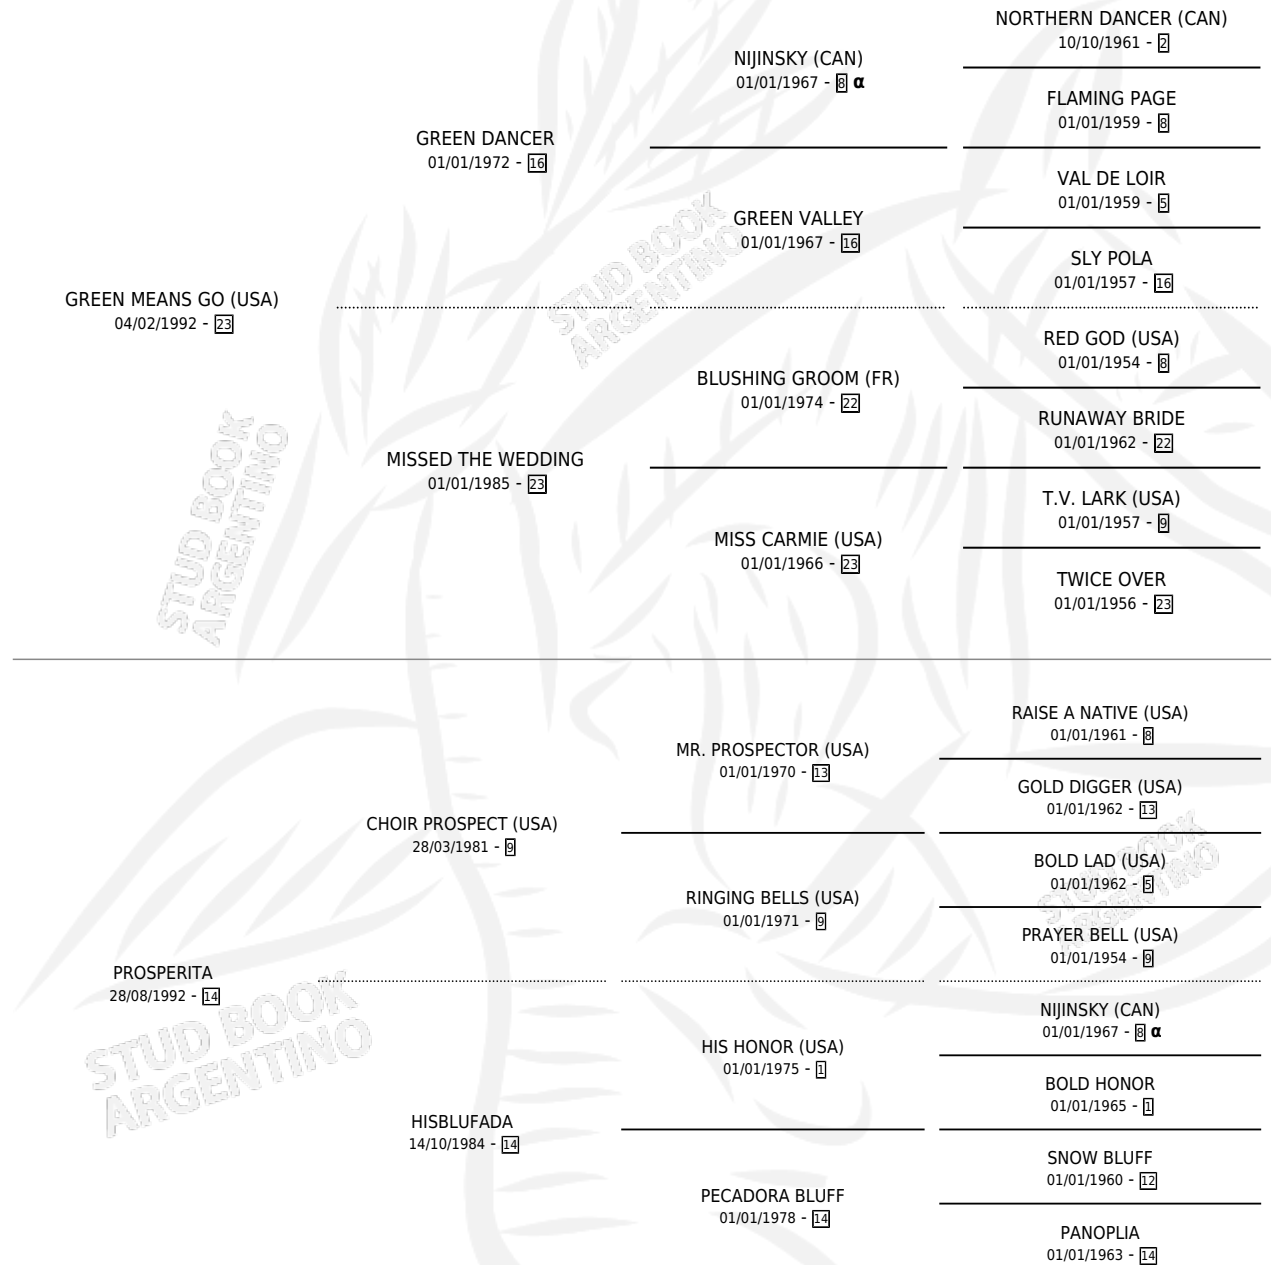

PROVOCAME CHICA

por GREEN MEANS GO (USA) y PROSPERITA por CHOIR PROSPECT (USA)

Argentina · Hembra · Alazan · SP · 19/07/2002
Familia 14 · Volumen 38

ESTADO

TIPIFICACIÓN SANGUÍNEA	X
TIPIFICACIÓN POR ADN	X
PASAPORTE	X
IDENTIFICACIÓN POR MICROCHIP	X
REPRODUCTOR	X

Lugar de nacimiento: Blanca Chica
Criador: Blanca Chica

PEDIGREE

INBREEDING : α