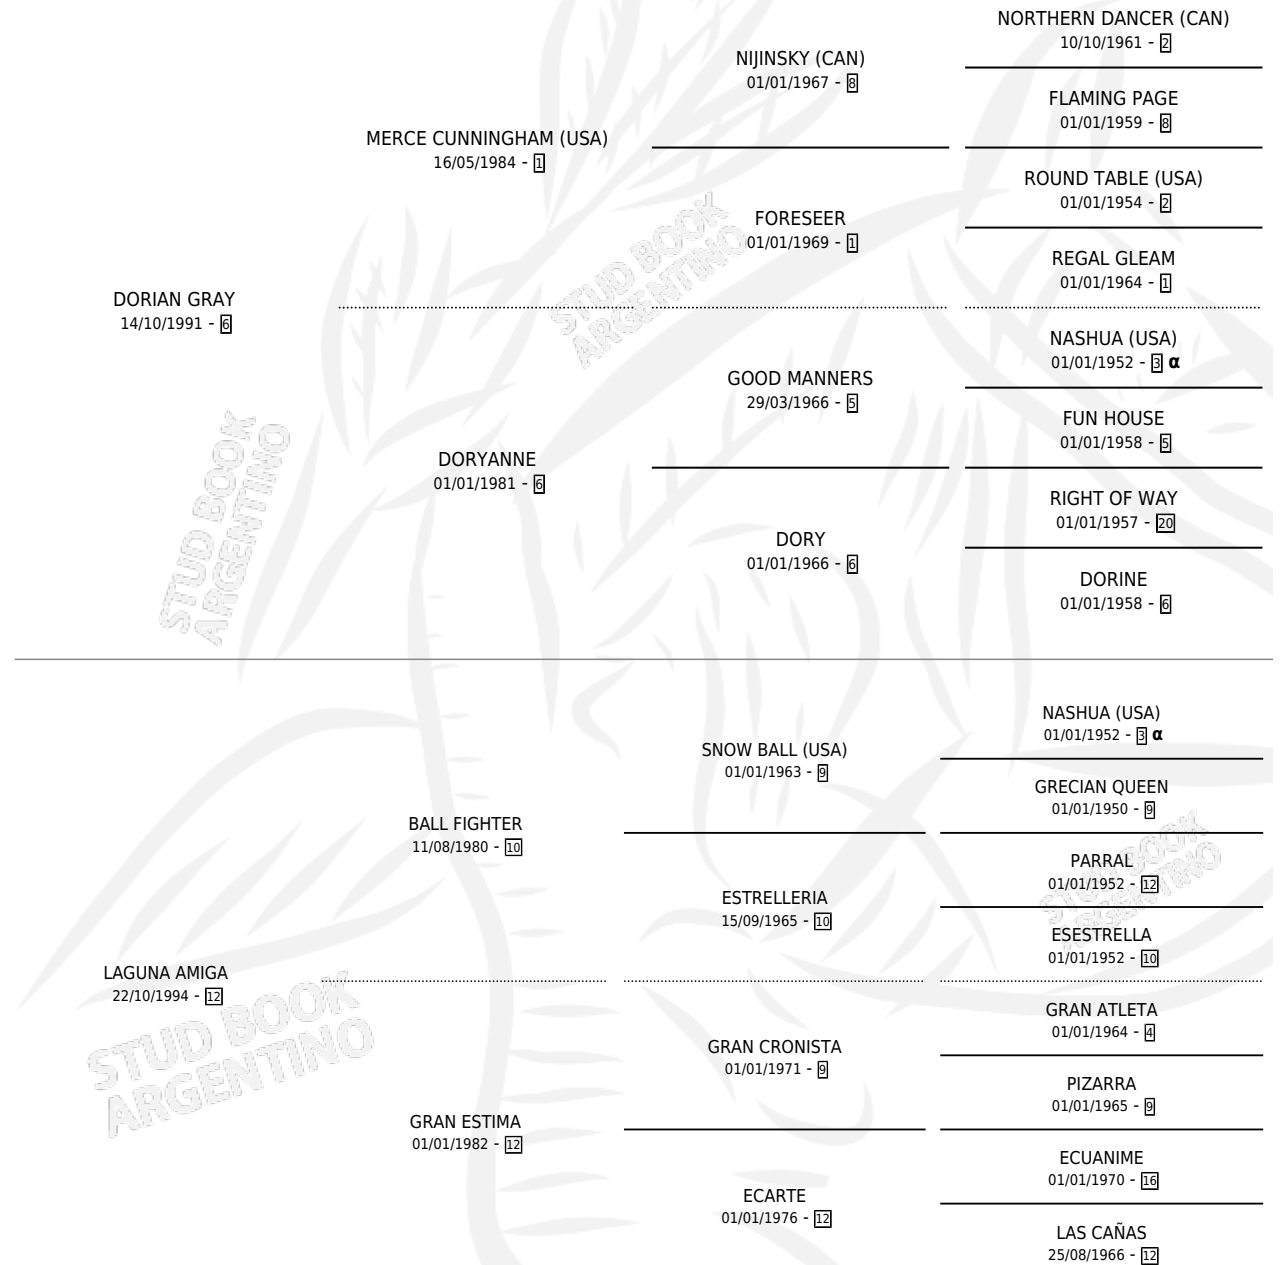

LAKE DORIAN

por **DORIAN GRAY** y **LAGUNA AMIGA** por **BALL FIGHTER**

Argentina · Macho · Alazan · SP · 16/08/2002
Familia 12-d · Volumen 38

ESTADO

TIPIFICACIÓN SANGUÍNEA	✓
TIPIFICACIÓN POR ADN	X
PASAPORTE	X
IDENTIFICACIÓN POR MICROCHIP	X
REPRODUCTOR	X

Lugar de nacimiento: Las Telas

Criador: Sin dato

PEDIGREE

INBREEDING : α

LAKE DORIAN

Datos oficiales del Stud Book Argentino

Documento generado el 07/05/2026

studbook.org.ar