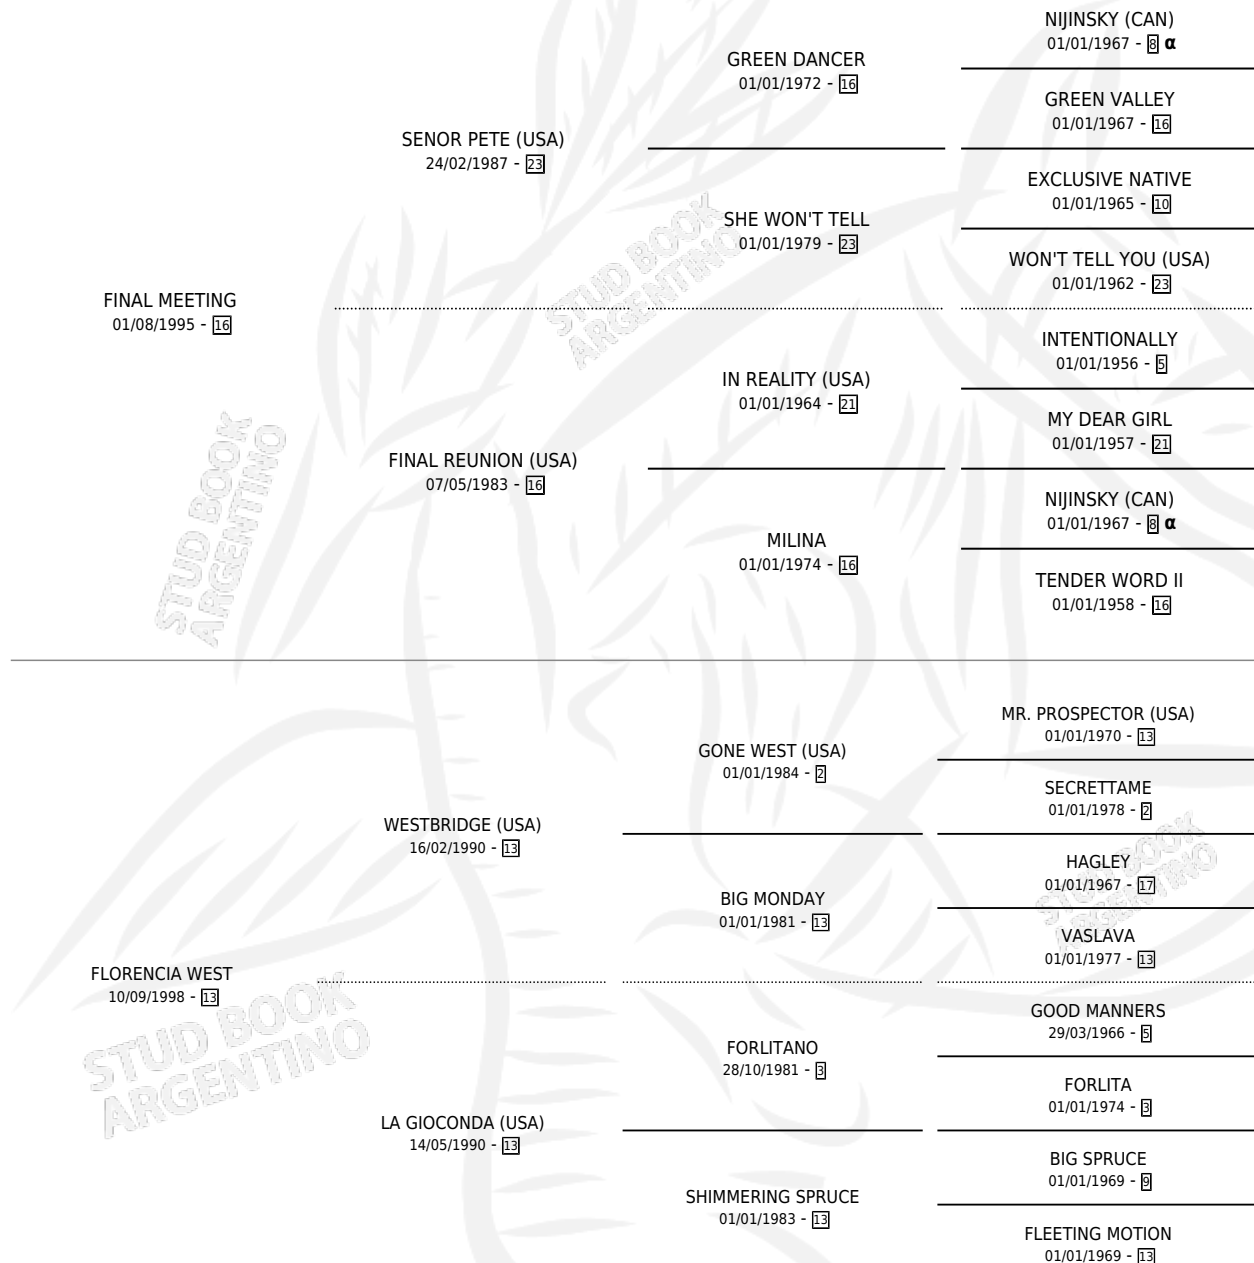

FLOREN MEETING

por FINAL MEETING y FLORENCIA WEST por
WESTBRIDGE (USA)

Argentina · Hembra · Zaino Negro · SP · 22/08/2002
Familia 13 · Volumen 38

ESTADO

TIPIFICACIÓN SANGUÍNEA	✓
TIPIFICACIÓN POR ADN	X
PASAPORTE	X
IDENTIFICACIÓN POR MICROCHIP	X
REPRODUCTOR	X

Lugar de nacimiento: Las Telas
Criador: Sin dato

PEDIGREE

INBREEDING : α

CAMPAÑA

Solo carreras oficiales de Argentina

POR EDAD

EDAD	CC	1°	2°	3°	4°	5°	NP	CLC	CLG	CLCG1	CLGG1	IMPORTE	GANANCIA / CC
4 AÑOS	5	0	0	0	0	0	5	0	0	0	0	\$0	\$0
TOTALES	5	0	0	0	0	0	5	0	0	0	0	\$0	\$0
%		0.0%	0.0%	0.0%	0.0%	0.0%	100%	0.0%	0.0%	0.0%	0.0%		

No placés en La Plata en 5 carreras disputadas.

POR DISTANCIA

HIPODROMO	CC	1°	2°	3°	4°	5°	NP	CLC	CLG	CLCG1	CLGG1	IMPORTE
LA PLATA	5	0	0	0	0	0	5	0	0	0	0	\$0
1100 MTS	2	0	0	0	0	0	2	0	0	0	0	\$0
1000 MTS	1	0	0	0	0	0	1	0	0	0	0	\$0
1400 MTS	1	0	0	0	0	0	1	0	0	0	0	\$0
1200 MTS	1	0	0	0	0	0	1	0	0	0	0	\$0