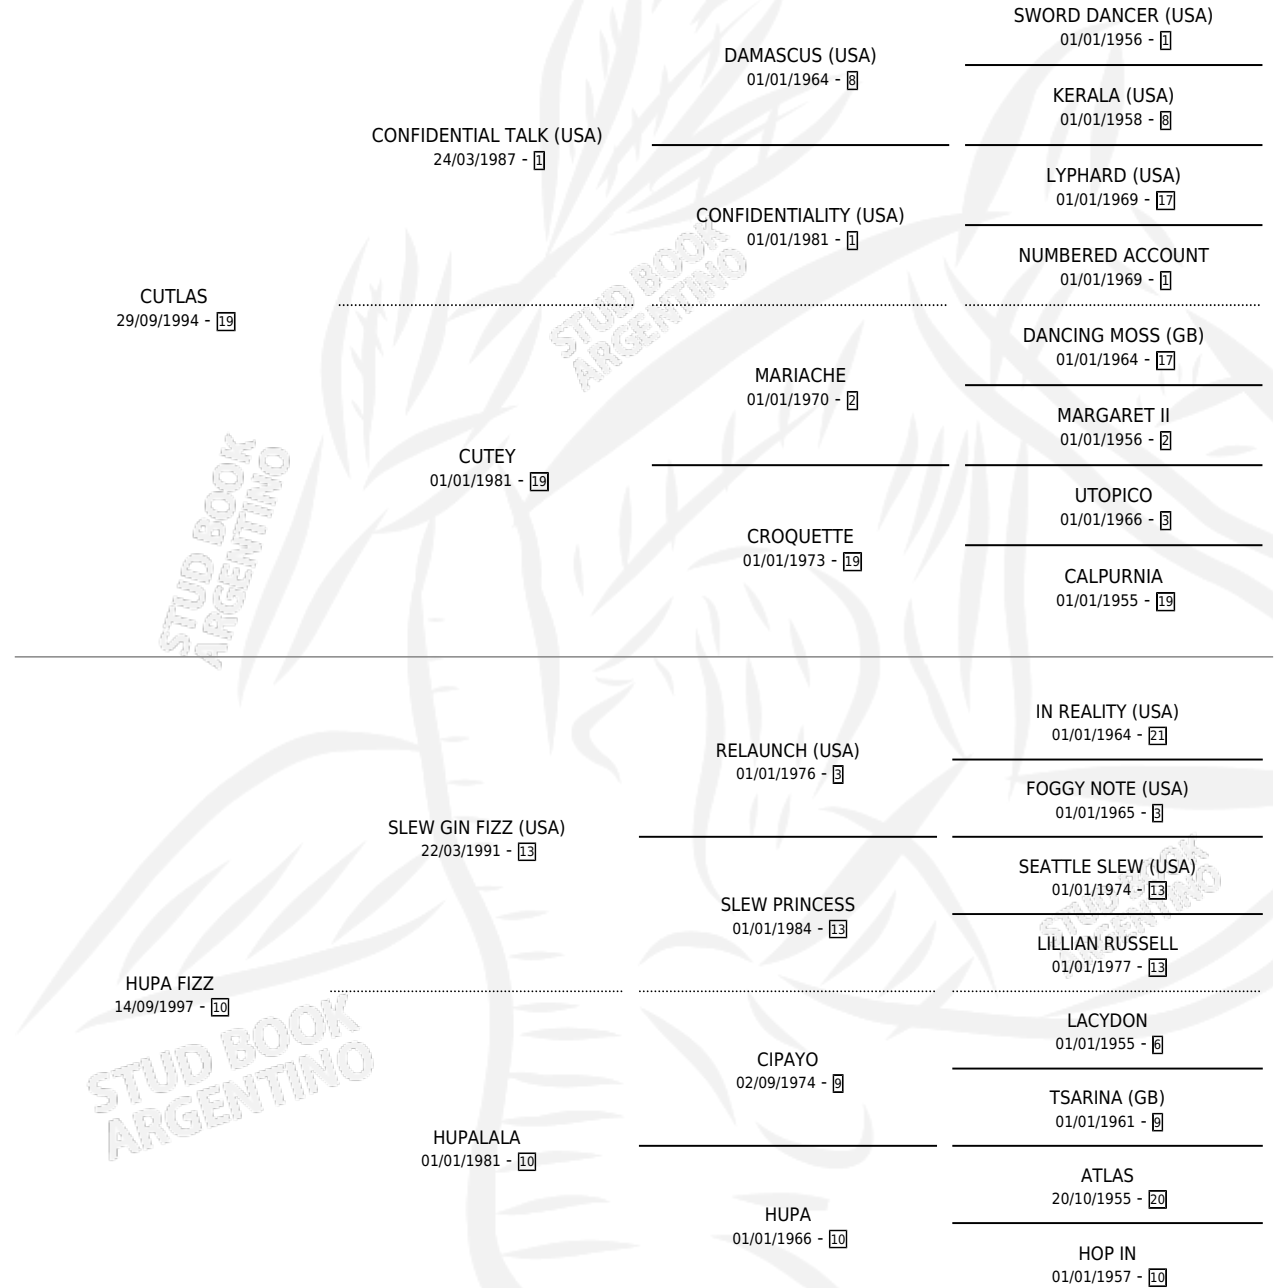

CUT FIZZ

por CUTLAS y HUPA FIZZ por SLEW GIN FIZZ (USA)

Argentina · Hembra · Tordillo · SP · 29/07/2002
Familia 10-a · Volumen 38

ESTADO

TIPIFICACIÓN SANGUÍNEA	✓
TIPIFICACIÓN POR ADN	X
PASAPORTE	X
IDENTIFICACIÓN POR MICROCHIP	X
REPRODUCTOR	X

Lugar de nacimiento: Las Telas

Criador: Sin dato

PEDIGREE