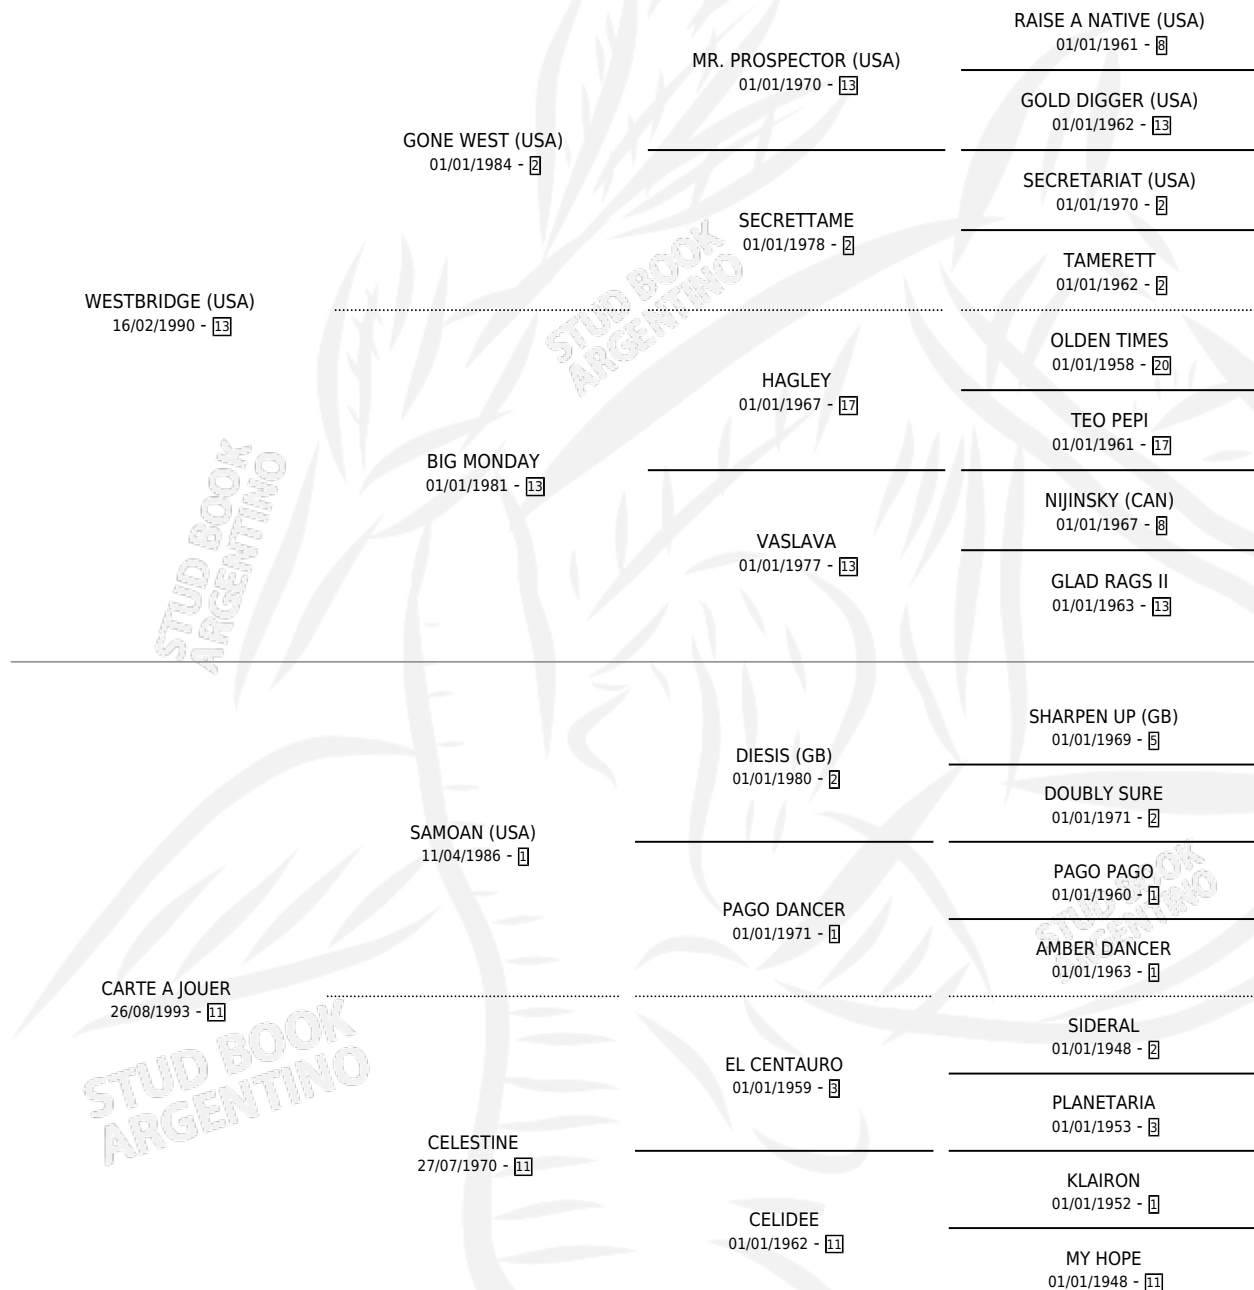

WEST PASIONAL

por WESTBRIDGE (USA) y CARTE A JOUER por SAMOAN (USA)

Argentina · Macho · Zaino · SP · 30/07/2002
Familia 11-g · Volumen 38

ESTADO

TIPIFICACIÓN SANGUÍNEA	✓
TIPIFICACIÓN POR ADN	X
PASAPORTE	X
IDENTIFICACIÓN POR MICROCHIP	X
REPRODUCTOR	X

Lugar de nacimiento: Las Telas
Criador: Sin dato

PEDIGREE

WEST PASIONAL

Datos oficiales del Stud Book Argentino

Documento generado el 12/05/2026

studbook.org.ar