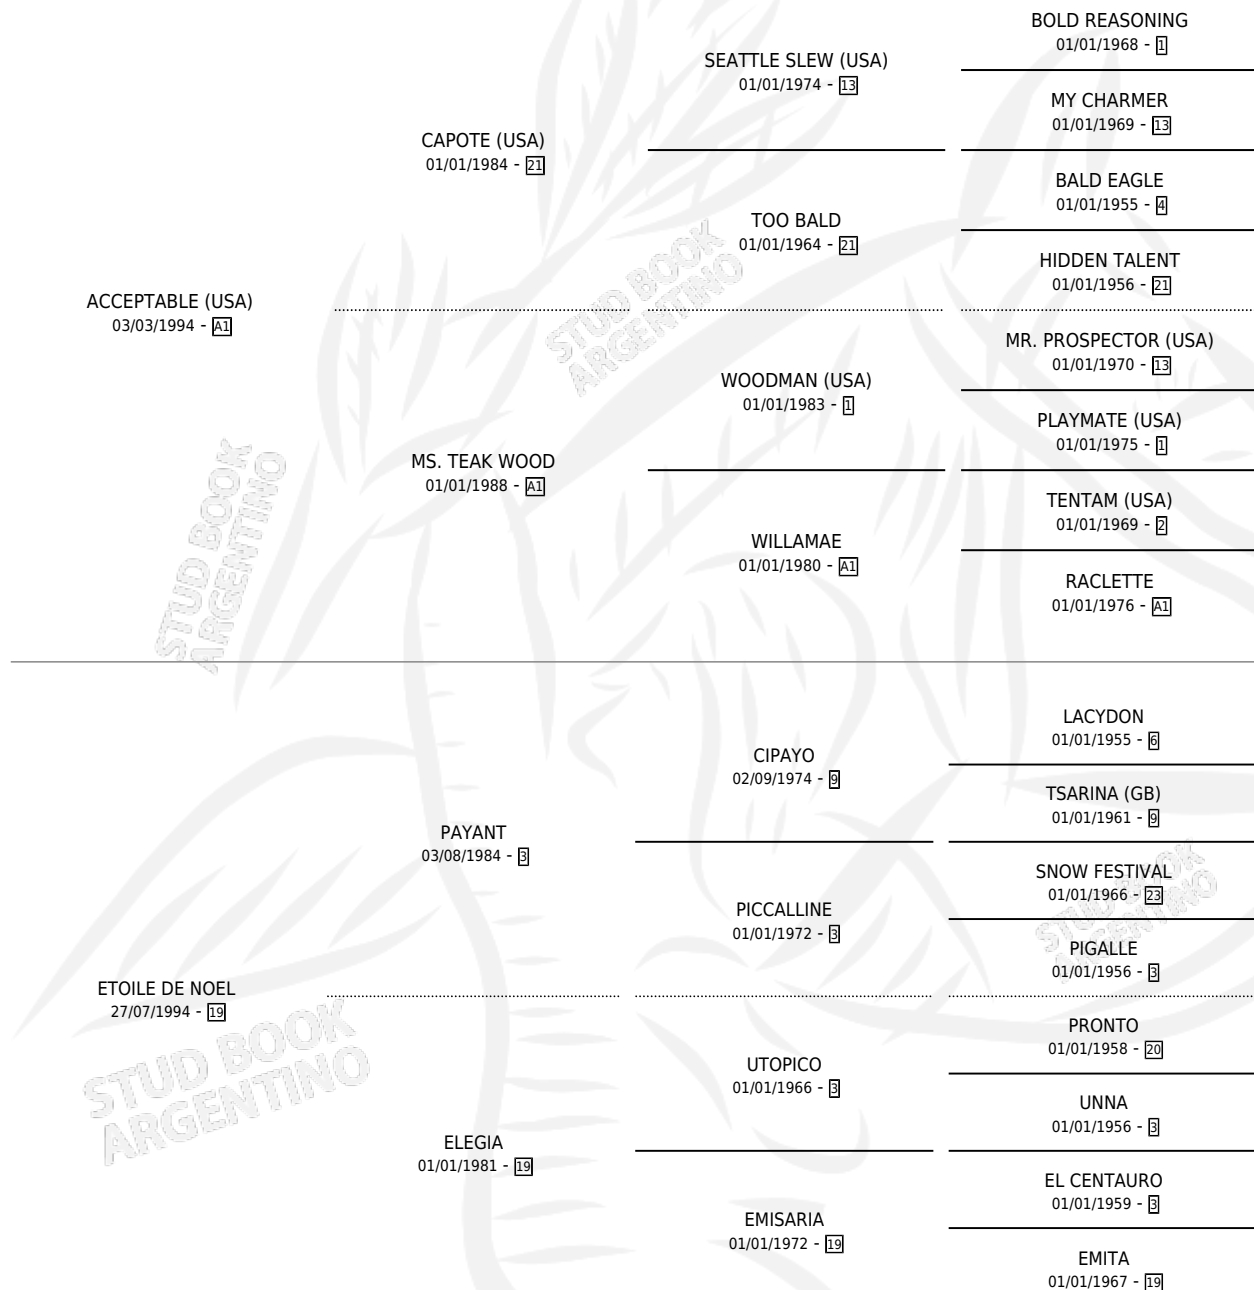

ETOILE BLEU

por **ACCEPTABLE (USA)** y **ETOILE DE NOEL** por **PAYANT**

Argentina · Hembra · Alazan · SP · 13/08/2002
Familia 19-c · Volumen 38

ESTADO

TIPIFICACIÓN SANGUÍNEA	✓
TIPIFICACIÓN POR ADN	✓
PASAPORTE	X
IDENTIFICACIÓN POR MICROCHIP	X
REPRODUCTOR	✓

Lugar de nacimiento: Abolengo

Criador: Abolengo

~

HIJOS

	MACHOS	HEMBRAS
3 NACIERON	3	0
1 CORRIERON	1	0

SIN ACTUACIONES

PEDIGREE

CAMPAÑA

Solo carreras oficiales de Argentina

POR EDAD

EDAD	CC	1°	2°	3°	4°	5°	NP	CLC	CLG	CLCG1	CLGG1	IMPORTE	GANANCIA / CC
4 AÑOS	7	1	1	0	1	1	3	0	0	0	0	\$17,100	\$2,443
5 AÑOS	3	0	0	1	1	1	0	0	0	0	0	\$4,500	\$1,500
TOTALES	10	1	1	1	2	2	3	0	0	0	0	\$21,600	\$2,160
%		10.0%	10.0%	10.0%	20.0%	20.0%	30.0%	0.0%	0.0%	0.0%	0.0%		