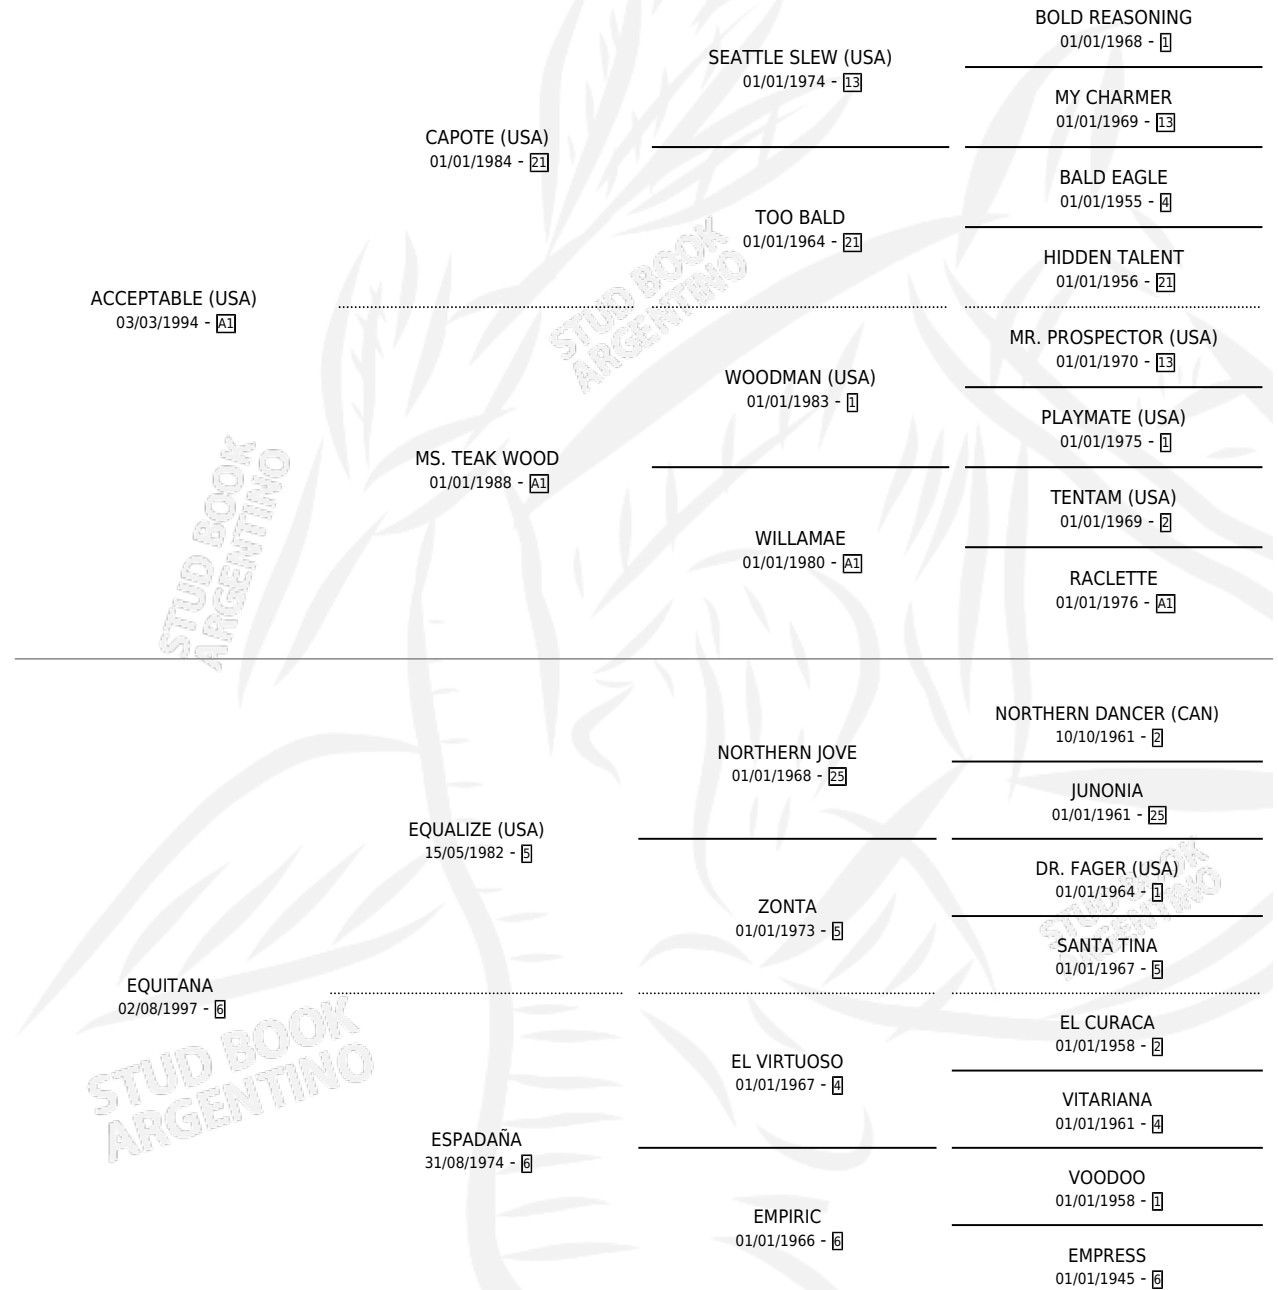

EQUIDISTANTE

por **ACCEPTABLE (USA)** y **EQUITANA** por **EQUALIZE (USA)**

Argentina · Macho · Zaino · SP · 07/08/2002
Familia 6-f · Volumen 38

ESTADO

TIPIFICACIÓN SANGUÍNEA	✓
TIPIFICACIÓN POR ADN	X
PASAPORTE	X
IDENTIFICACIÓN POR MICROCHIP	X
REPRODUCTOR	X

Lugar de nacimiento: Abolengo
Criador: Abolengo

PEDIGREE

EQUIDISTANTE

Datos oficiales del Stud Book Argentino

Documento generado el 07/05/2026

studbook.org.ar