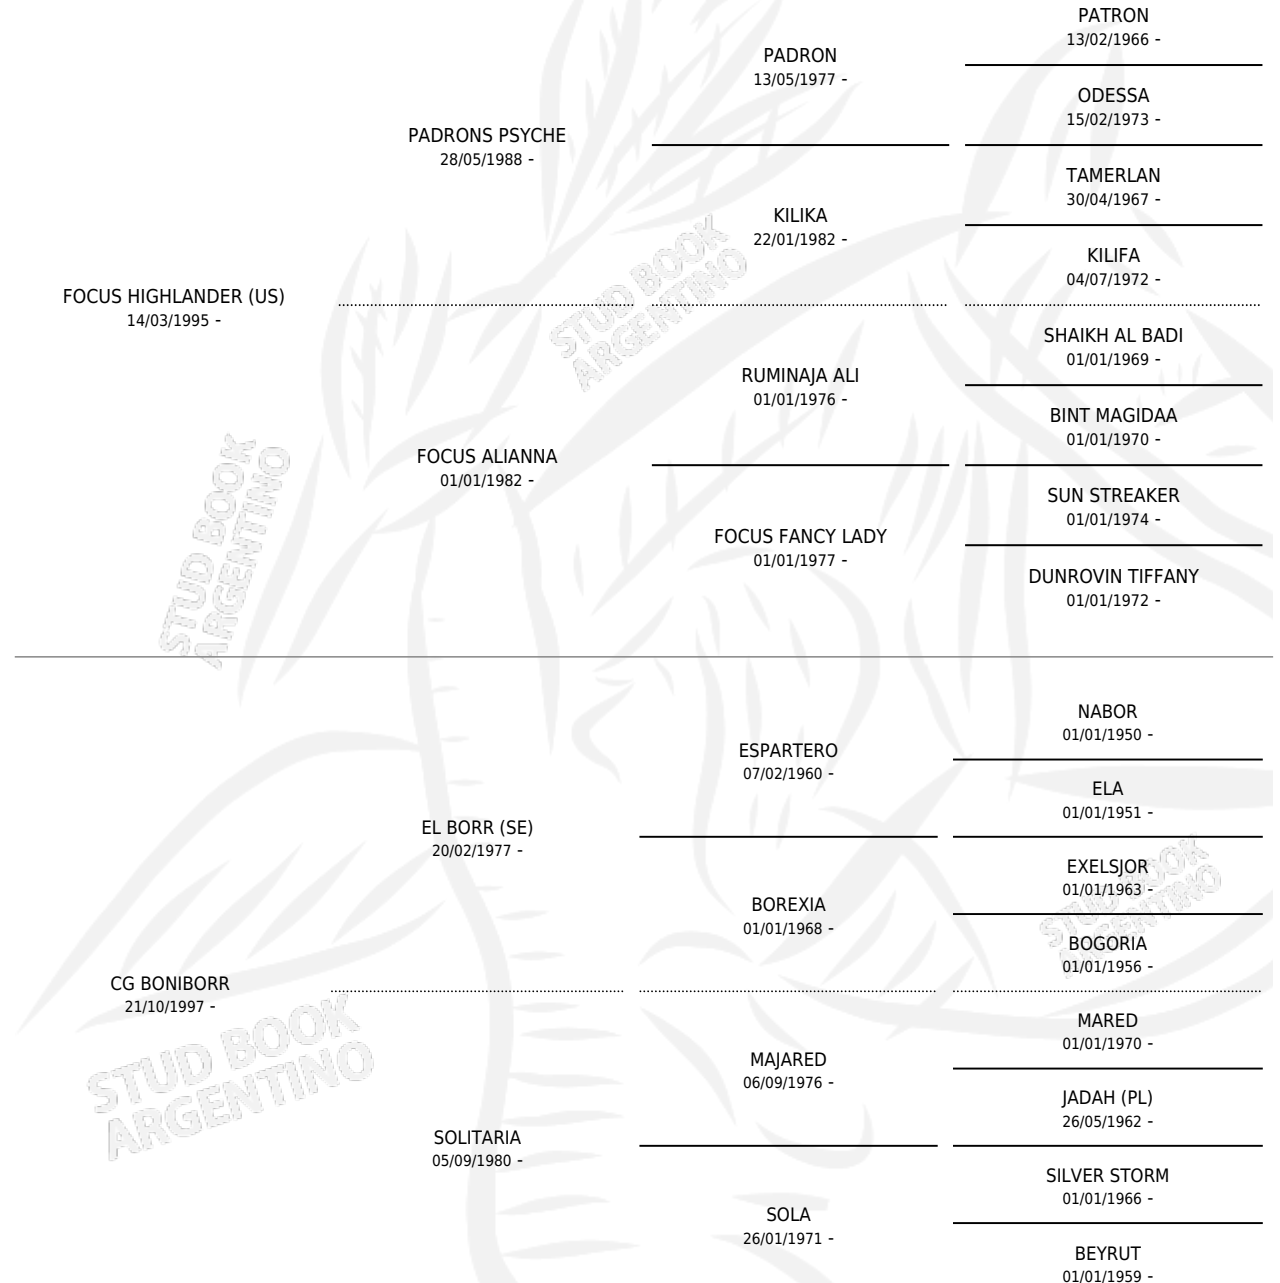

# CG.BONICUS

por FOCUS HIGHLANDER (US) y CG BONIBORR por EL BORR (SE)

Argentina · Hembra · Tordillo · AP · 14/08/2002  
Familia · Volumen 38

## ESTADO

TIPIFICACIÓN SANGUÍNEA	✓
TIPIFICACIÓN POR ADN	✓
PASAPORTE	X
IDENTIFICACIÓN POR MICROCHIP	X
REPRODUCTOR	✓

**Lugar de nacimiento:** Coe Pora  
**Criador:** Coe Pora

## PEDIGREE

S

mientos **0** / Efectividad **0.00%**

<b>PADRILLO</b>	<b>PRODUCTO</b>	<b>CRIADOR</b>	<b>1ER SERVICIO</b>	<b>ÚLTIMO SERVICIO</b>
LEGACY OF GOLD (US)	∅		13/11/2013	13/11/2013
LEGACY OF GOLD (US)	∅		25/04/2013	25/04/2013