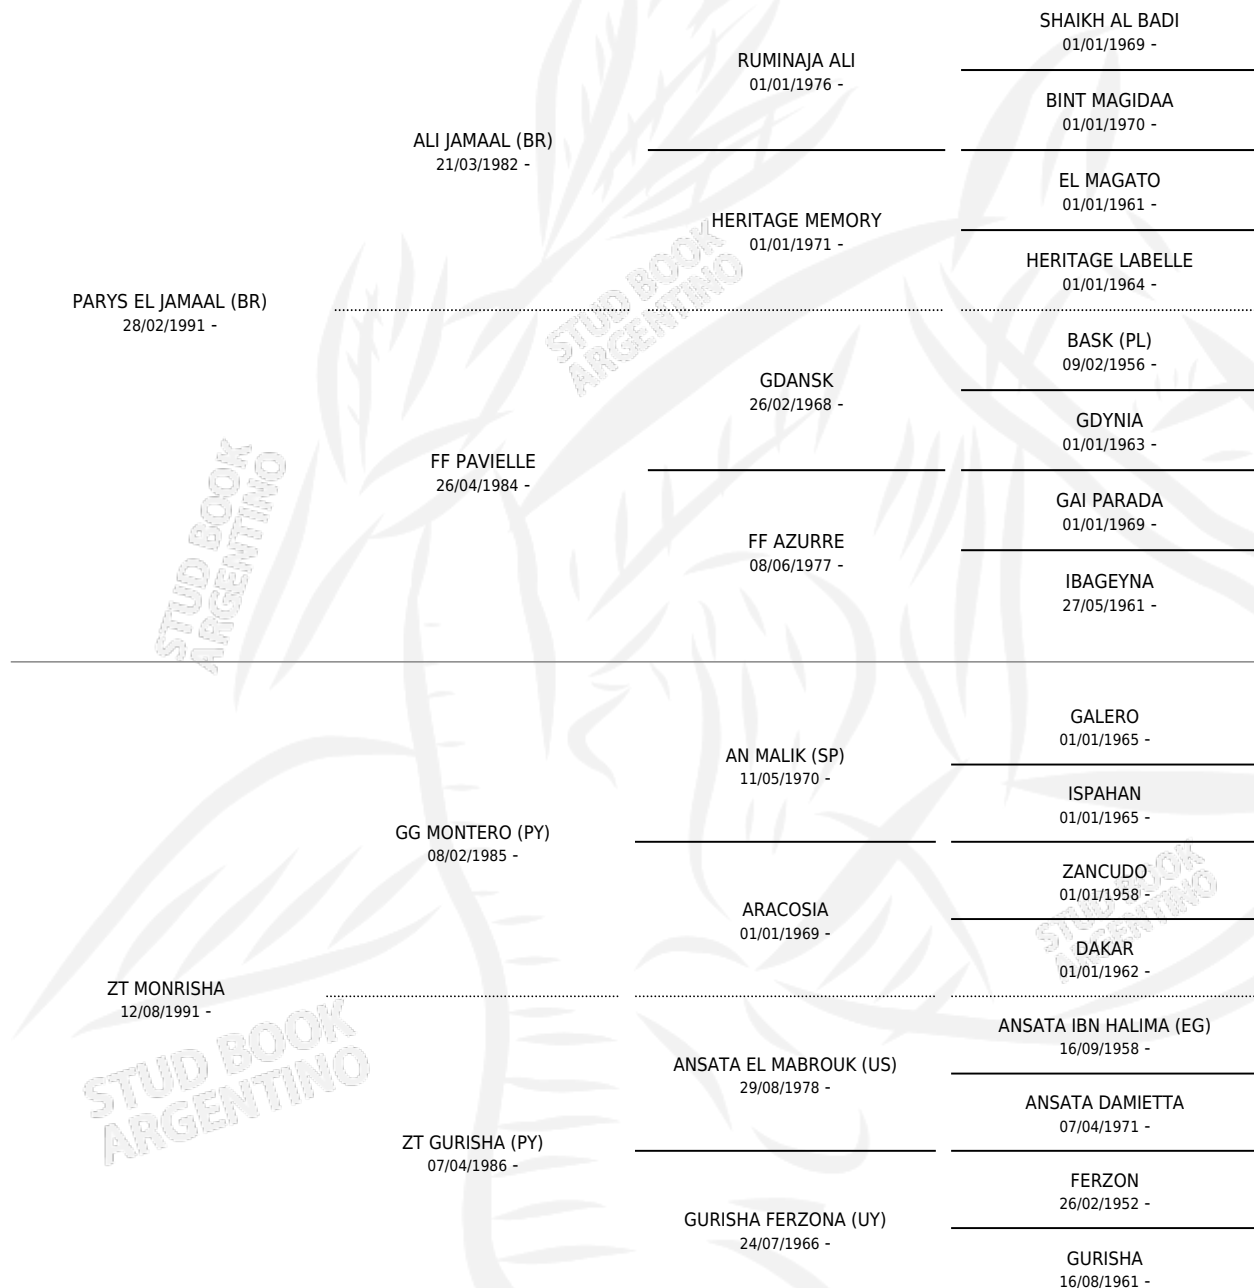

HED JUSTINE

por PARYS EL JAMAAL (BR) y ZT MONRISHA por GG MONTERO (PY)

Argentina · Hembra · Alazan · AP · 04/03/2002
Familia · Volumen 38

ESTADO

TIPIFICACIÓN SANGUÍNEA	✓
TIPIFICACIÓN POR ADN	✓
PASAPORTE	X
IDENTIFICACIÓN POR MICROCHIP	X
REPRODUCTOR	✓

Lugar de nacimiento: El Dok
Criador: El Dok

~

HIJOS

	MACHOS	HEMBRAS
5 NACIERON	2	3
SIN ACTUACIONES		

PEDIGREE

S

cimientos 5 / Efectividad 50.00%

PADRILLO	PRODUCTO	CRIADOR	1ER SERVICIO	ÚLTIMO SERVICIO
NYHL EL JAMAAL (BR)	∅		13/09/2016	15/09/2016
HED JUSTINE				
NYHL EL JAMAAL (BR)	SM NYHLSTIN (M Z, 27/01/2016)	MAALESH	17/02/2015	19/02/2015
Datos oficiales del Stud Book Argentino				
SM IVANN	∅		16/11/2013	18/11/2013
GANON VAN YLLAN (BR)	SM DALILA (H Z, 20/10/2013)	MAALESH	23/10/2012	25/10/2012
SM NORTON	SM NORTINE (H ZC, 20/09/2011)	MAALESH	01/09/2010	22/09/2010
SM NORTON	∅		18/03/2010	11/04/2010
SM NORTON	∅		13/12/2009	17/12/2009
LEGACY OF FAME (BR)	SM JUSTINE'S LEGACY (H A, 29/11/2009)	MAALESH	15/12/2008	15/12/2008
ZT MAGNANIMUS	∅		23/12/2006	23/12/2006
BM PONOMORAN	HED JUSTINIANO (M T, 23/09/2006)	EL DOK	20/10/2005	20/10/2005